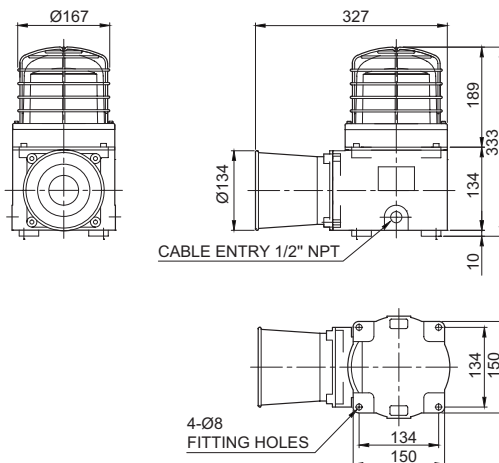

SESA

- 다면 반사경 구조로 신호빛 확산 효과 우수
- 회전 수: 120~140RPM

외형도

· SESALR / SESAL / SESAS / SESA

단위: mm

SESA Series

음색 선택 방법 및 결선도

· 주문사양: 외부 접점 이용(LC), 신호선이 인출되는 주문사양은 외부 접점을 이용하는 방법과 트랜지스터를 이용하는 방법 중에서 사용하는 제어기에 적합한 방법을 선택할 수 있습니다.