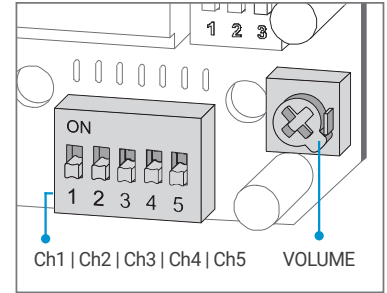

SESA

- 다면 반사경 구조로 신호빛 확산 효과 우수
- 회전 수: 120~140RPM

외형도

· SESALR / SESAL / SESAS / SESA

단위: mm

SESA Series

음색 선택 방법 및 결선도

· 주문사양: 외부 접점 이용(LC), 신호선이 인출되는 주문사양은 외부 접점을 이용하는 방법과 트랜지스터를 이용하는 방법 중에서 사용하는 제어기에 적합한 방법을 선택할 수 있습니다.

· SESALR / SESAL / SESAS / SESA-DC/AC

· 표준사양: 내부 스위치 이용
각 채널의 DIP스위치를 ON하면 해당음이 출력됩니다.

· SESA, SESALR모델은 흑색선이 (-) 극성입니다.

사용자 주문사양

- 방폭형 케이블 그랜드 장착(표준사양에는 방폭형 케이블 그랜드가 장착되지 않습니다).
- 양방향 2구 인입구
- 케이블 인입구 규격 3/4" NPT, M20 x 1.5, M25 x 1.5
- KCs 인증 IIC 방폭 등급 제품(SESACK)