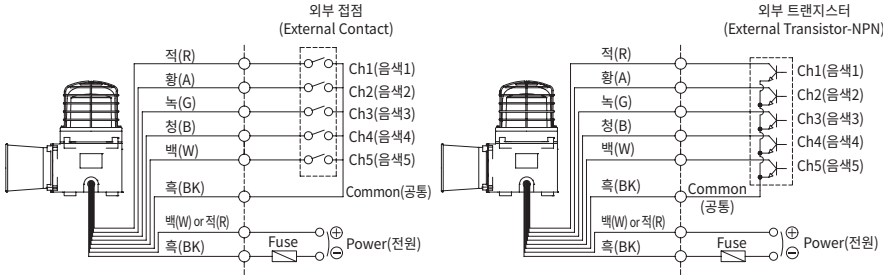

SESA

- 다면 반사경 구조로 신호빛 확산 효과 우수
- 회전 수: 120~140RPM

외형도

· SESALR / SESAL / SESAS / SESA

단위: mm

SESA Series

음색 선택 방법 및 결선도

· 주문사양: 외부 접점 이용(LC), 신호선이 인출되는 주문사양은 외부 접점을 이용하는 방법과 트랜지스터를 이용하는 방법 중에서 사용하는 제어기에 적합한 방법을 선택할 수 있습니다.

· SESALR / SESAL / SESAS / SESA-DC/AC

· 표준사양: 내부 스위치 이용
각 채널의 DIP스위치를 ON하면 해당음이 출력됩니다.

· SESA, SESALR모델은 흑색선이 (-) 극성입니다.

사용자 주문사양

- 방폭형 케이블 그랜드 장착(표준사양에는 방폭형 케이블 그랜드가 장착되지 않습니다).
- 양방향 2구 인입구
- 케이블 인입구 규격 3/4" NPT, M20 x 1.5, M25 x 1.5
- KCs 인증 IIC 방폭 등급 제품(SESACK)