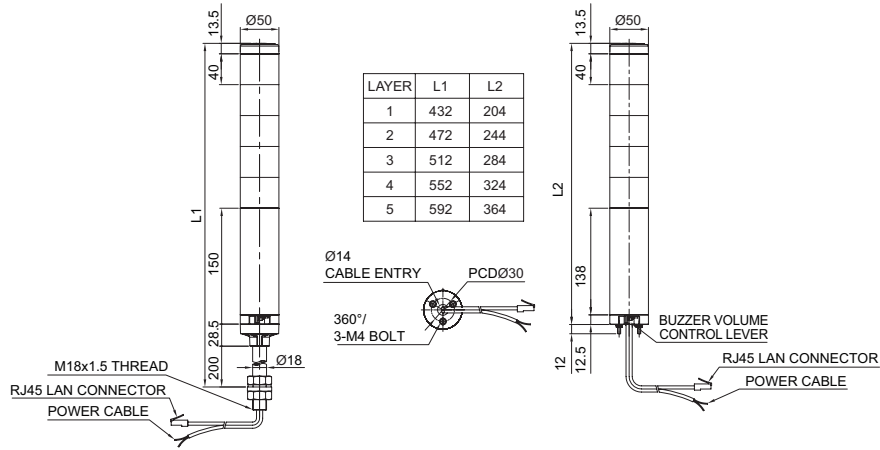

사용자 주문사항

- 표준사양 외 렌즈 색상 구성
- 표준 치수 외 Pole 길이 제품
- 벽면 취부대

벽면 취부대 TWS45

벽면 취부대 TWA45

QTR50(M)L-ETN

외형도

단위: mm

·QTR50L-ETN-BZ

·QTR50ML-ETN-BZ

결선 정보

- Power cable에 정격 전압을 인가
- UTP cable에 연결된 RJ45 커넥터를 PC의 Ethernet 포트 또는 스위칭 허브에 연결
- 전원선 규격 UL1015 AWG18(0.75sq) x 2C 400mm
- AC 사양은 파워 케이블이 플러그 일체형으로 제공
- UTP cable: Category 5 cable

모델 선정

QTR50L-ETN-BZ	3	24	RAG	LW18
[형번] QTR50L-ETN-BZ QTR50ML-ETN-BZ QTRA50L-ETN-BZ QTRA50ML-ETN-BZ	[단 수] 1-1단 2-2단 3-3단 4-4단 5-5단	[전압] 12-DC12V 24-DC24V 110-AC110V 220-AC220V	[색상] ● R-적 ● A-황 ● G-녹 ● B-청 ○ W-백	[취부대] 무지정-표준형 지정 -LB18 -LW18 -QZ18 -SZ18 -QL18 -SL18

※ 취부대 상세 치수는 본 카탈로그의 [타워램프 취부대]를 참조하십시오.

결선 정보

- Power cable에 정격 전압을 인가
- UTP cable에 연결된 RJ45 커넥터를 PC의 Ethernet 포트 또는 스위칭 허브에 연결
- 전원선 규격 UL1015 AWG18(0.75sq) x 2C 400mm
- AC 사양은 파워 케이블이 플러그 일체형으로 제공
- UTP cable: Category 5 cable