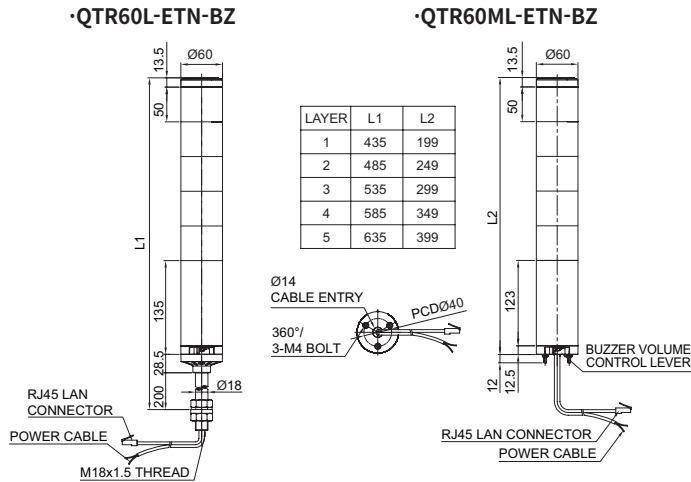

외형도

단위: mm

취부대

표준형	LB18	LW18	QZ18
Steel	Steel	ABS	ABS
SZ18	QL18	SL18	
Al	ABS	Al	

※ 취부대 상세 치수는 본 카탈로그의 [타워램프 취부대]를 참조하십시오.

결선 정보

- Power cable에 정격 전압을 인가
- UTP cable에 연결된 RJ45 커넥터를 PC의 Ethernet 포트 또는 스위칭 허브에 연결
- 전원선 규격 UL1015 AWG18(0.75sq) x 2C 400mm
- AC 사양은 파워 케이블이 플러그 일체형으로 제공
- UTP cable: Category 5 cable

모델 선정

QTR60L-ETN-BZ	3	24	RAG	LW18
[형번]	[단수]	[전압]	[색상]	[취부대]
QTR60L-ETN-BZ	1-1단	12-DC12V	● R-적	무지정-표준형
QTR60ML-ETN-BZ	2-2단	24-DC24V	● A-황	지정
QTRA60L-ETN-BZ	3-3단	110-AC110V	● G-녹	-LB18 -LW18
QTRA60ML-ETN-BZ	4-4단	220-AC220V	● B-청	-QZ18 -SZ18
	5-5단		○ W-백	-QL18 -SL18

사용자 주문사항

- 표준사양 외 렌즈 색상 구성
- 표준 치수 외 Pole 길이 제품
- 벽면 취부대