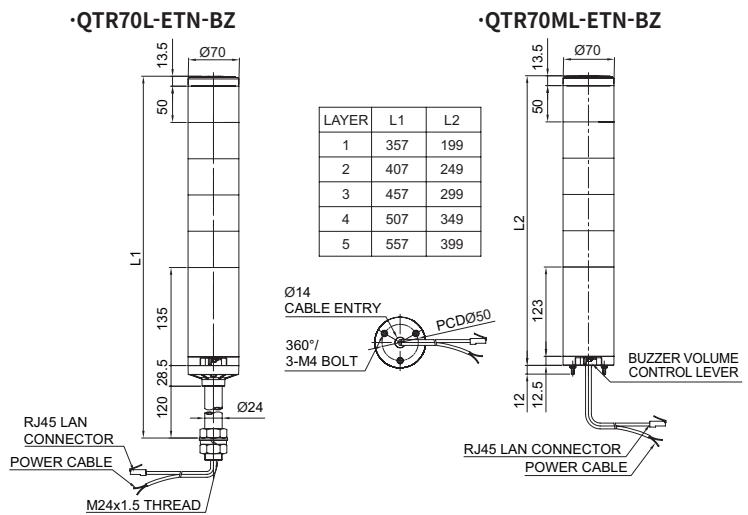

사용자 주문사항

- 표준사양 외 렌즈 색상 구성
- 표준 치수 외 Pole 길이 제품
- 벽면 취부대

QTR70(M)L-ETN

인터넷이나 LAN망을 통한 원격지 장비 제어 제품

QTR70(M)L-ETN Series

QTR70(M)L-ETN Ø70mm Ethernet LED 타워램프

형번	단 수	전압	인증	색상
QTR70(M)L-ETN-BZ QTRA70(M)L-ETN-BZ (BZ: 부저 5음)	1	DC12V DC24V AC110V AC220V		● R-적
	2	DC12V DC24V AC110V AC220V		● R-적 ● G-녹
	3	DC12V DC24V AC110V AC220V	-	● R-적 ● A-황 ● G-녹
	4	DC12V DC24V AC110V AC220V		● R-적 ● A-황 ● G-녹 ● B-청
	5	DC12V DC24V AC110V AC220V		● R-적 ● A-황 ● G-녹 ● B-청 ○ W-백

광원부/부저 전류(1단 기준)

전압	DC12V	DC24V	AC110V	AC220V
광원부 전류(1단)	285mA	300mA	75mA	45mA
신호음 전류	215mA	245mA	55mA	35mA

취부대

표준형	LB24	LW24	QZ24
Steel	Steel	ABS	ABS
SZ24	QL24	SL24	
Al	ABS	Al	

※ 취부대 상세 치수는 본 카탈로그의 [타워램프 취부대]를 참조하십시오.

외형도

단위: mm

결선 정보

- Power cable에 정격 전압을 인가
- UTP cable에 연결된 RJ45 커넥터를 PC의 Ethernet 포트 또는 스위칭 허브에 연결
- 전원선 규격 UL1015 AWG18(0.75sq) x 2C 400mm
- AC 사양은 파워 케이블이 플러그 일체형으로 제공
- UTP cable: Category 5 cable

모델 선정

QTR70L-ETN-BZ	-	3	-	24	-	RAG	-	LW24
[형번]		[단 수]		[전압]		[색상]		[취부대]
QTR70L-ETN-BZ		1-1단		12-DC12V		● R-적		무지정-표준형
QTR70ML-ETN-BZ		2-2단		24-DC24V		● A-황		지정
QTRA70L-ETN-BZ		3-3단		110-AC110V		● G-녹		-LB24 -LW24
QTRA70ML-ETN-BZ		4-4단		220-AC220V		● B-청		-QZ24 -SZ24
		5-5단				○ W-백		-QL24 -SL24