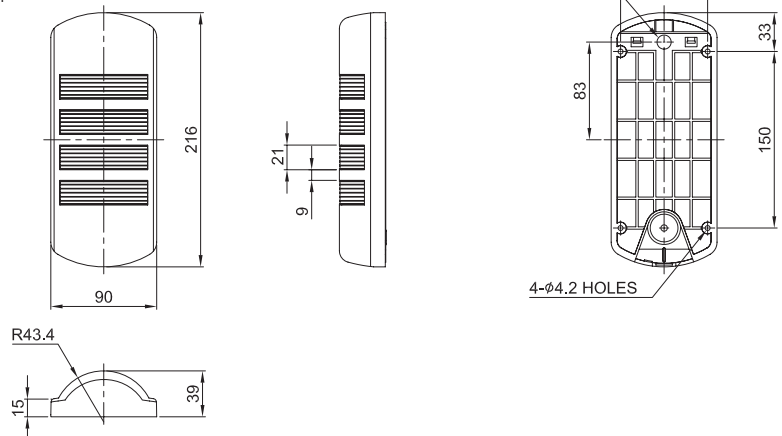

MWTL

MWTL

제품사양

MWTL

재 질	렌즈-PC, 커버-ABS, 몸체-ABS
사용 주위 온도	-30°C ~ +50°C
음 량	Max.90dB at 1m
보 호 등 급	IP55
표준 색상 구성	● R-적 ● A-황 ● G-녹 ● B-청
점 멸 수	60~80/min

- 외부 장애물에 의한 돌출부 파손을 최소화 한 슬림형 모델
- LED 빛을 사용자 시선 방향으로 직접 배광시키는 구조로 시인성이 우수
- 밀폐형 구조로 옥외 사용 가능
- 일반형과 부저 내장형 중 사용환경에 적합한 사양을 선정하여 사용 가능

외형도 ·MWTL

단위: mm

모델 선정

MWTL	-	4	-	24	-	RAGB
[형번]		[단 수]		[전압]		[색상]
MWTL MWTLF MWTL-BZ MWTLF-BZ		4-4단		24-DC24V		● R-적 ● A-황 ● G-녹 ● B-청