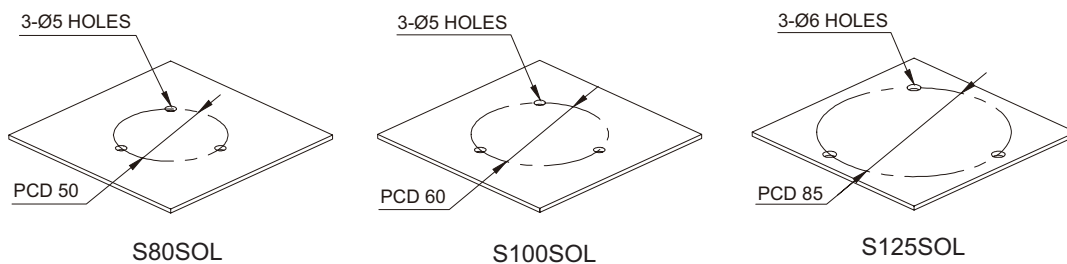

취부홀 규격

- 제품을 취부할 위치에 취부홀을 가공하십시오. 취부홀의 규격은 다음과 같습니다.