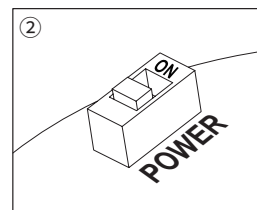

QR코드로 제품 사양을 보다 쉽고
빠르게 확인할 수 있습니다.

www.qlight.com

제품 구성/ 취부방법/ 동작 선택

■ 제품 구성/ 취부방법

- 제품의 취부볼트에 체결된 플랜지 너트를 풀어낸 후, 3개의 볼트를 취부홀에 끼우십시오.
- 플랜지 너트를 조여 고정 상태를 확인하십시오.

■ 동작 선택

- 선(SUN) 스위치
주위의 어둠을 감지하여 동작하는 어둠 감지 시스템.
출고시 OFF로 설정.

- 전원 스위치
사용전 방전 방지용 전원 ON-OFF 스위치.
출고시 OFF로 설정.

취부홀 규격

- 제품을 취부할 위치에 취부홀을 가공하십시오. 취부홀의 규격은 다음과 같습니다.

설치 환경과 보호등급

- 본 제품은 보호등급 IP54 구조로 제작되었습니다.
- 규정된 보호등급의 허용 기준을 초과하는 먼지나 수분이 침투될 경우 고장이 발생할 수 있으니, 규정된 보호등급을 충족시키는 환경에서 사용하기 바랍니다.
- 본 제품을 옥외에 설치할 경우에는 수직 또는 수평으로 설치하시고, 빗물이나 수분이 직접 유입되는 환경에서는 거꾸로 설치하지 마십시오.
- 보호등급에 대한 상세 내용은 홈페이지(www.qlight.com)에서 확인하시기 바랍니다.