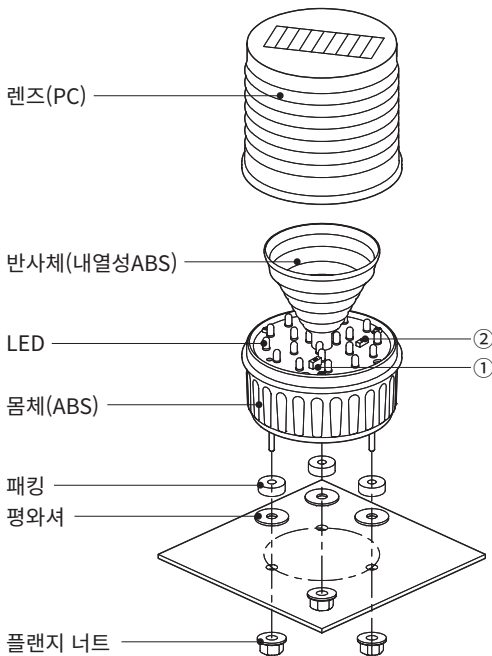

모델 구성

S80SOL	·	R
[형번]		[색상]
• S80SOL		R- 적
• S100SOL		A- 황
• S125SOL		

제품 규격

형번	총전지 전압	총전지 용량	무충전 동작시간	인증	중량	색상
S80SOL	2.4V	2.5Ah	30Hr	CE	0.27kg	R- 적 A- 황
S100SOL			40Hr		0.41kg	
S125SOL			50Hr		0.51kg	

- 보호등급 : IP54
- 사용온도 : -25°C ~ +50°C

QR코드로 제품 사양을 보다 쉽고
빠르게 확인할 수 있습니다.

www.qlight.com

제품 구성/ 취부방법/ 동작 선택

■ 제품 구성/ 취부방법

- 제품의 취부볼트에 체결된 플랜지 너트를 풀어낸 후, 3개의 볼트를 취부홀에 끼우십시오.
- 플랜지 너트를 조여 고정 상태를 확인하십시오.

■ 동작 선택

- 선(SUN) 스위치
주위의 어둠을 감지하여 동작하는 어둠 감지 시스템.
출고시 OFF로 설정.

- 전원 스위치
사용전 방전 방지용 전원 ON-OFF 스위치.
출고시 OFF로 설정.

취부홀 규격

- 제품을 취부할 위치에 취부홀을 가공하십시오. 취부홀의 규격은 다음과 같습니다.

설치 환경과 보호등급

- 본 제품은 보호등급 IP54 구조로 제작되었습니다.
- 규정된 보호등급의 허용 기준을 초과하는 먼지나 수분이 침투될 경우 고장이 발생할 수 있으니, 규정된 보호등급을 충족시키는 환경에서 사용하기 바랍니다.
- 본 제품을 옥외에 설치할 경우에는 수직 또는 수평으로 설치하시고, 빗물이나 수분이 직접 유입되는 환경에서는 거꾸로 설치하지 마십시오.
- 보호등급에 대한 상세 내용은 홈페이지(www.qlight.com)에서 확인하시기 바랍니다.