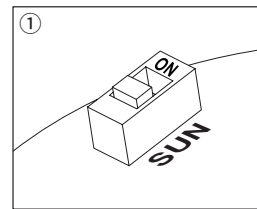

QR코드로 제품 사양을 보다 쉽고
빠르게 확인할 수 있습니다.

www.qlight.com

제품 구성/ 취부방법/ 동작 선택

■ 제품 구성/ 취부방법

- 제품의 취부볼트에 체결된 플랜지 너트를 풀어낸 후, 3개의 볼트를 취부홀에 끼우십시오.
- 플랜지 너트를 조여 고정 상태를 확인하십시오.

■ 동작 선택

- 선(SUN) 스위치
주위의 어둠을 감지하여 동작하는 어둠 감지 시스템.
출고시 OFF로 설정.