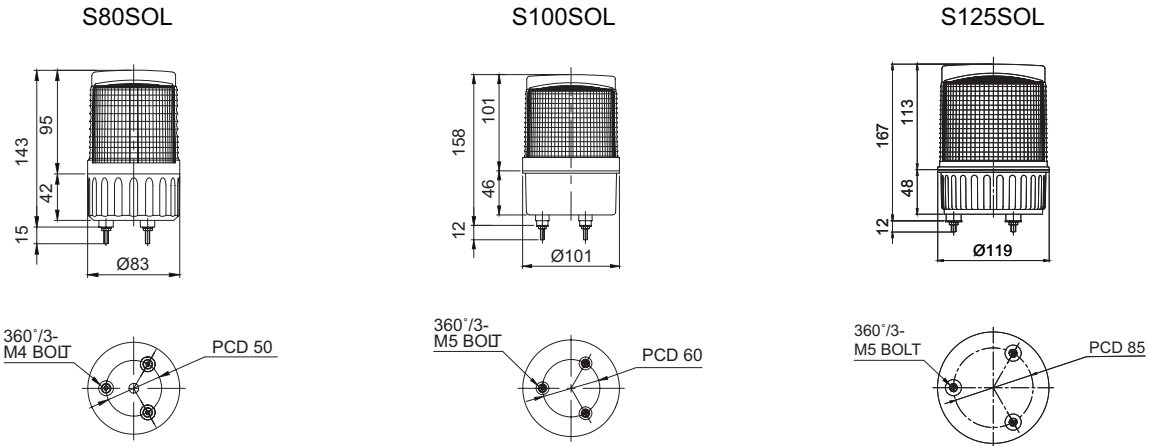

모델 구성

S80SOL	·	R
[형번]		[색상]
• S80SOL		R- 적
• S100SOL		A- 황
• S125SOL		

제품 규격

형번	총전지 전압	총전지 용량	무충전 동작시간	인증	중량	색상
S80SOL	2.4V	2.5Ah	30Hr	CE	0.27kg	R- 적 A- 황
S100SOL			40Hr		0.41kg	
S125SOL			50Hr		0.51kg	

- 보호등급 : IP54
- 사용온도 : -25°C ~ +50°C

QR코드로 제품 사양을 보다 쉽고
빠르게 확인할 수 있습니다.

www.qlight.com

제품 구성/ 취부방법/ 동작 선택

■ 제품 구성/ 취부방법

- 제품의 취부볼트에 체결된 플랜지 너트를 풀어낸 후, 3개의 볼트를 취부홀에 끼우십시오.
- 플랜지 너트를 조여 고정 상태를 확인하십시오.

■ 동작 선택

- 선(SUN) 스위치
주위의 어둠을 감지하여 동작하는 어둠 감지 시스템.
출고시 OFF로 설정.