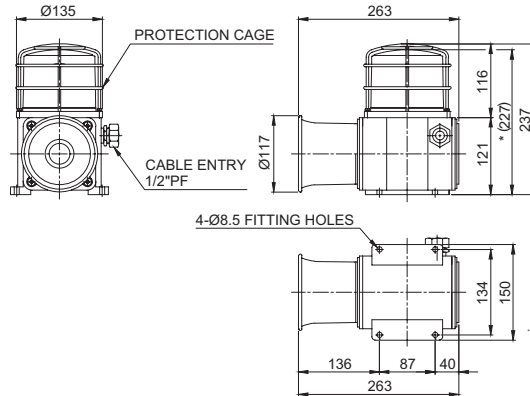

외형도 ·SHDL / SHDLP

단위: mm