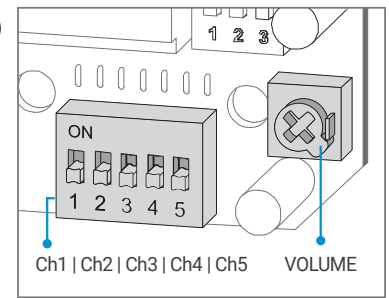

※ CE 인증: DC24V, AC220V

외형도 ·SHDL / SHDLP

단위: mm

음색 선택 방법 및 결선도

·SHDL Series-DC/AC

· 주문사양: 외부 접점 이용(LC)

· 표준사양: 내부 스위치 이용
각 채널의 답스위치를 ON하면 해당음이 출력됩니다.

표준 출고 제품의 음색 조합