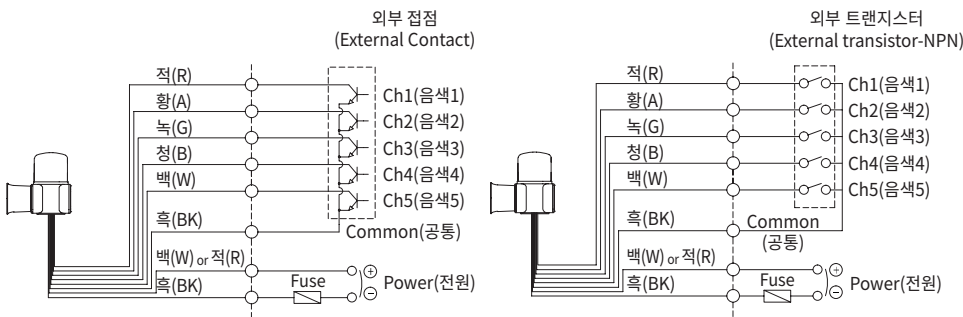

- 선박, 중부하용 경고등/표시등과 전자 시그널 혼(Horn)이 일체형으로 구성된 모델
- 다층 LED 배광 반사체를 이용하여 그로브 전면에 풍부하고 명료한 신호빛 발산
- 알루미늄 하우징과 PC 그로브 재질을 사용하여 내구력 우수
- 물과 먼지를 차단하는 우수한 밀폐형 구조
- 내진 및 내충격성 우수
- 그로브 보호망 장착 가능
- 제품 내부에 단자대 설치
- 제품 내부에 설치된 음색 스위치와 음량 볼륨을 이용해 음색 선택과 음량 조절 가능

※ CE 인증: DC24V, AC220V

외형도 ·SHDL / SHDLP

단위: mm

음색 선택 방법 및 결선도

·SHDL Series-DC/AC

· 주문사양: 외부 접점 이용(LC)

· 표준사양: 내부 스위치 이용
각 채널의 답스위치를 ON하면 해당음이 출력됩니다.

표준 출고 제품의 음색 조합