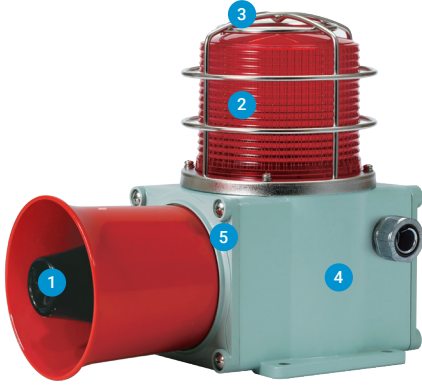

SHDL Series

내구성과 밀폐성이 우수한 선박, 중부하용 자립형 모델

SHDL / SHDLP

제품사양

SHDL | SHDLP

재질	그로브-PC, 몸체-Al, 보호망-SUS316L, 반사경-PC, 반사체-내열성 ABS
사용 주위 온도	-30°C ~ +50°C
보호 등급	IP66
몸체 색상	MUNSELL No. 7.5BG 7/2
점멸 수	60~80/min(점등-점멸 선택 스위치 내장)
케이블 인입구	1/2" PF

- 선박, 중부하용 경고등/표시등과 전자 시그널 혼(Horn)이 일체형으로 구성된 모델
- 다층 LED 배광 반사체를 이용하여 그로브 전면에 풍부하고 명료한 신호빛 발산
- 알루미늄 하우징과 PC 그로브 재질을 사용하여 내구력 우수
- 물과 먼지를 차단하는 우수한 밀폐형 구조
- 내진 및 내충격성 우수
- 그로브 보호망 장착 가능
- 제품 내부에 단자대 설치
- 제품 내부에 설치된 음색 스위치와 음량 볼륨을 이용해 음색 선택과 음량 조절 가능

- 2** 그로브
· PC 재질을 채택하여 충격과 진동에 강하고 내구성이 우수합니다.

- 3** 보호망
· 내구력과 내부식성이 뛰어난 스테인리스 스틸 보호망을 장착하여 외부 접촉으로 인한 그로브 파손을 방지할 수 있습니다.
· 재질: SUS316L

- 4** 몸체
· 내구력이 우수한 알루미늄 하우징을 사용하였습니다.
· 특수 아노다이징 표면 처리 공정으로 내부식성이 우수합니다.
· 재질: Al

- 5** 완벽한 밀폐 구조
· 각 부분을 방수, 방진 구조로 결합하여 밀폐성이 탁월합니다.
· 보호 등급: IP66

SHDL / SHDLP LED 점등/점멸등 & 전자 시그널 혼

형번	전압	전류	내장음 및 음량	인증	중량	색상
SHDL SHDLP	DC12V	2A	· WS-경고음 5음: Max.114dB · WP-특수경고음 5음: Max.114dB · WM-멜로디 5음: Max.110dB · WA-알람 5음: Max.114dB · WV-음성 신호 5음: 108~113dB		· SHDL DC-3.02kg AC-3.39kg · SHDLP DC-3.27kg AC-3.64kg	● R-적 ● A-황 ● G-녹 ● B-청
	DC24V	1.5A				
	AC110V	370mA				
	AC220V	200mA				
	AC440V	-				