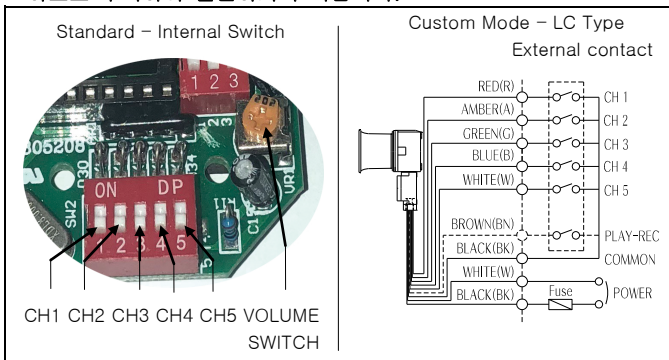

5 결선 방법

전면의 제품 구조도와 아래 설명을 잘 읽어 보신 후 사용법에 맞게 조작하시기 바랍니다.

■ SEWN30T

SEWN 30T 형은 별도의 단자박스가 부착되어 있습니다. 단자박스 커버 볼트(M5-4EA) ①을 풀고 커버②를 해제하십시오.

■ SEWN30E/SEWN30L

SEWN 30E/SEWN 30L 형은 인출된 전원선에 연결하십시오.

■ 전제품 공통

- 전선의 끝단은 안전한 결선을 위하여 "O"형 또는 "U"형 터미널을 이용하십시오.
- 단자대③에 전원선을 결선하십시오. (SEWN 30T 모델에만 해당)
- AC 전원을 사용하는 제품은 극성(전선의 색상)에 관계없이 결선하십시오.
- DC 전원을 사용하는 제품은 흑색선 단자를 (-)극성에 결선하십시오.
- 케이블 인입구④는 방수용 콘넥터(SEWN30E/L, SEWN30T 는 15C 닛플필요. 후랙시블 콘넥터 #16 을 기본사양 제공) 또는 케이블 그랜드를 사용하여 밀폐성을 유지하십시오. **케이블 인입구를 밀폐하지 않은 상태로 옥외에 방치하면** 수분이나 먼지 등의 침투로 제품이 손상될 수 있습니다.

■ 외부접점으로 음색을 선택하는 주륜형(LC)의 결선

- 외부 접점을 이용해 음색을 선택하는 주륜형(LC)은 전원선과 신호선이 외부로 인출 됩니다. 다음과 같이 결선하시기 바랍니다.
- 전원선 규격 : UL1015 -NO.18(0.75sq) X 2C 400mm
- 신호선 규격 : UL10 07-NO.22(0.3sq) 400mm

※ 주의 !

Common 선과 각 신호선에 전원이 인가되면 음색 불량이 발생하므로 주의하여 결선하시기 바랍니다.

- SEWN 30L 형은 별도의 취부볼트 (M8-2EA)를 사용하여 제품을 고정시키십시오.

7 사용 시 주의사항

- 본 제품은 방수, 방진형으로 제작되었습니다. 전원선 연결, 보수, 점검 등의 작업을 위해 **제품을 해체 조립하실 경우에는 필히 각 부분의 체결볼트를 최대한 조여 기밀성을 유지하십시오.**
- 사용전압이 정격전압보다 심하게 상승하거나 하강하면 제품수명이 단축되거나, 동작불량 등의 문제가 발생합니다. 사용전압을 정격전압의 ±5% 이내의 범위로 맞추십시오.
- 몸체에 신나, 벤젠 등의 화학물질이 접촉되면 제품표면이 손상될 수 있으니 주의하십시오.

8 고장 처리

상황	주원인	처리방법
음량저하 또는 음색 변질	정격전압보다 낮은 전압 공급	사용 전압 확인
	AC100V 사용시 전압선택 스위치 220V 로 잘못 선택 (AC 전압 사양 제품)	전압선택스위치 110V 로 조작
기준치 이상의 높은 음량출력	정격전압보다 높은 전압 공급	사용 전압 확인
2중 음색 출력	음색 신호선 쇼트	결선 재확인
	음색 선택스위치 불량	본사 및 가까운 대리점에 문의
음량 출력 불능	잘못된 결선	결선 재확인
	전원 미공급	전원 공급 확인
	HORN 불량	본사 및 가까운 대리점에 문의

제품 사용 방법 및 A/S 문의

㈜큐라이트 QLIGHT CO., LTD.
<http://www.qlight.com>
E-mail : qlight@qlight.com

서울 지사
Tel) 02-2679-6152(대)
서울시 구로구 신도림동 410-13 안성빌딩 A 동 312호

부산영업소/공장
Tel) 055-328-1111(대), 055-328-4061~4063
경상남도 김해시 상동면 목방로 185-25

6 취부 방법

- 본 제품은 옥외설치용으로 제작되었습니다. 가급적 수직 정방향으로 설치하십시오.
- 제품을 부착하고자 하는 곳에 드릴로 알맞은 취부 구멍을 내십시오. (취부 구멍의 치수는 외형도 참고)
- SEWN 30T/ SEWN 30E 형은 별도의 취부볼트 (M8-4EA)를 사용하여 제품을 고정시키십시오.