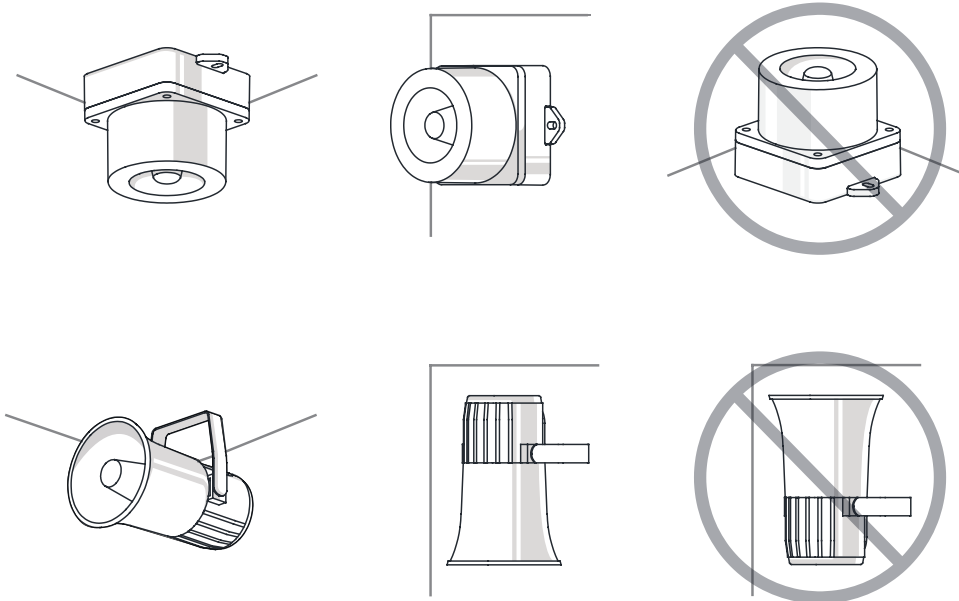

## 부록(제품 설치 방향)

■ 제품 설치 시 올바르지 않은 방향으로 설치하게 되면 제품 내부에 빗물이나 수분이 유입될 수 있습니다. 설치 방향에 맞게 설치하십시오.

### · 경고등/표시등

※ 방수등급이 IPX4 미만의 제품은 지면과 수직 방향으로 설치하십시오.

전원선 인출부가 하늘을 향하게 설치하지 마십시오.

### · 전자흔/시그널폰

흔부가 하늘을 향하게 설치하지 마십시오.