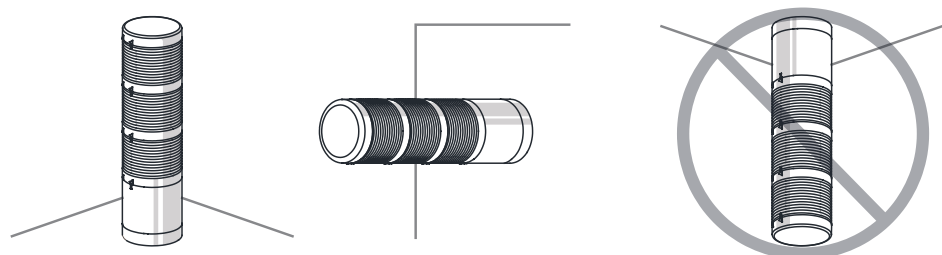

### · 선박/해양/중부하 & 방폭제품

흔부가 하늘을 향하게 설치하지 마십시오.

### · 타워램프

※ 방수등급이 IPX4 미만의 제품은 지면과 수직 방향으로 설치하십시오.

전원선 인출부가 하늘을 향하게 설치하지 마십시오.

사용시 주의사항

본 사용설명서에 수록된 제품 규격 및 사양은 품질 개선업무 진행에 따라 변경될 수 있습니다.  
최신 제품 정보는 홈페이지([www.qlight.com](http://www.qlight.com))를 통해 가장 정확하게 확인할 수 있습니다.