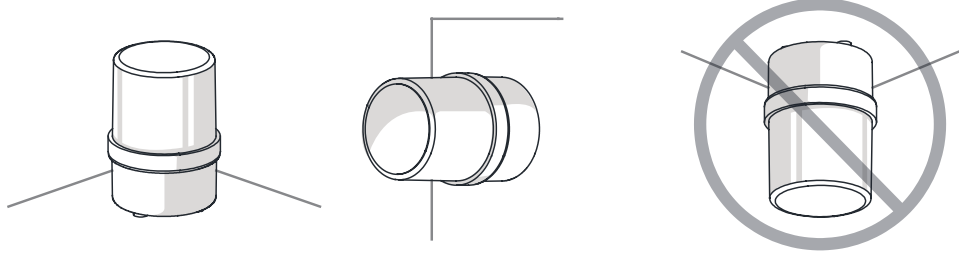

부록(제품 설치 방향)

■ 제품 설치 시 올바르지 않은 방향으로 설치하게 되면 제품 내부에 빗물이나 수분이 유입될 수 있습니다. 설치 방향에 맞게 설치하십시오.

· 경고등/표시등

※ 방수등급이 IPX4 미만의 제품은 지면과 수직 방향으로 설치하십시오.

전원선 인출부가 하늘을 향하게 설치하지 마십시오.