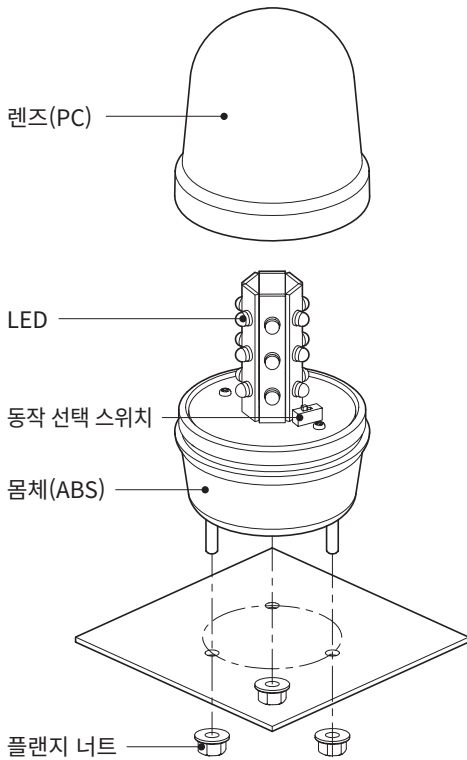

QR코드로 제품 사양을 보다 쉽고  
빠르게 확인할 수 있습니다.

[www.qlight.com](http://www.qlight.com)

결선도

- 전원선 인출형, 전선규격 UL1015 AWG18(0.75sq) × 2C 400mm
- 본 제품은 (+) (-) 극성 구별 없이 사용할 수 있습니다. 부저 내장형 사양은 표시등이 동작함과 동시에 부저음이 출력됩니다.

## 제품 구성/ 동작 선택/ 취부 방법

### ■ 제품 구성/ 취부방법

- 제품의 취부볼트에 체결된 플랜지 너트를 풀어낸 후, 3개의 볼트를 취부홀에 끼우십시오.
- 플랜지 너트를 조여 고정 상태를 확인하십시오.