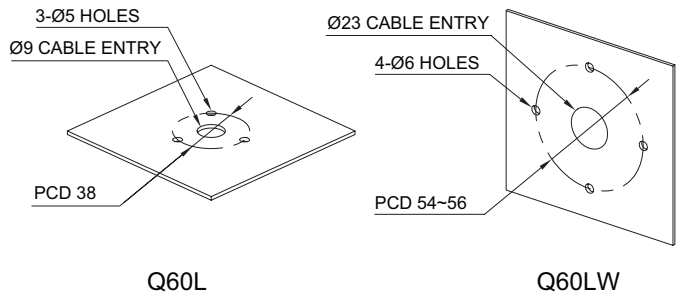

### ■ 제품 구성/ 취부방법

- 제품의 취부볼트에 체결된 플랜지 너트를 풀어낸 후, 3개의 볼트를 취부홀에 끼우십시오.
- 플랜지 너트를 조여 고정 상태를 확인하십시오.

### ■ 취부홀 규격

- 제품을 취부할 위치에 취부홀을 가공하십시오. 취부홀의 규격은 다음과 같습니다.