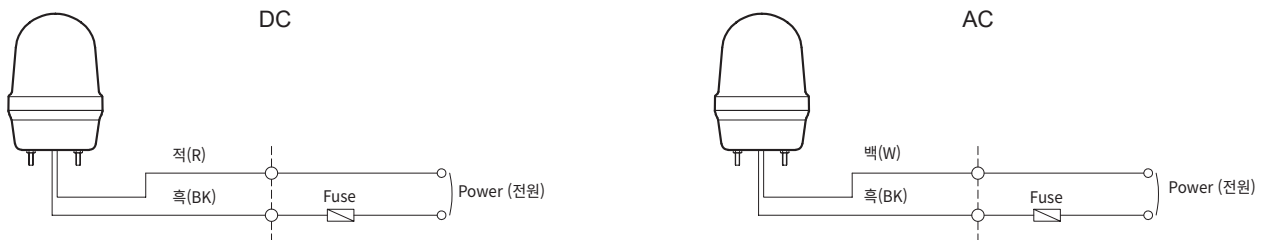

결선도

- 전원선 인출형, 전선규격 UL1015 AWG18(0.75sq) × 2C 400mm
- 본 제품은 (+) (-) 극성 구별 없이 사용할 수 있습니다. 부저 내장형 사양은 표시등이 동작함과 동시에 부저음이 출력됩니다.