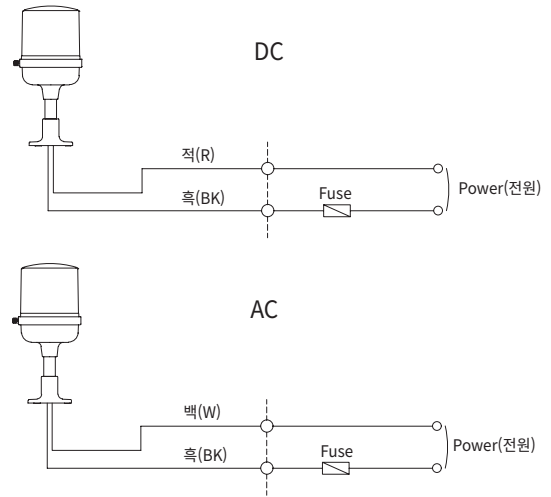

모델 구성

SAOL1	-	24	-	R
[형번]		[전압]		[색상]
• SAOL1		• 12-DC12V • 24-DC24V • 110/220-AC110V~220V		R- 적

QR코드로 제품 사양을 보다 쉽고
빠르게 확인할 수 있습니다.

www.qlight.com

제품 규격

■ 일반 사양

형번	SAOL1
형식	저광도 A타입
광원	고휘도 발광다이오드(LED)
광색	적색(Red)
광도	17cd ± 25%
몸체색상	흑색(Black)
동작구분	점등형
정격전압	DC12V, DC24V, AC110V~220V
소비전력	Max.20W
재질	그로브 : PC, 몸체 : PC, 그로브링 : SUS316L, Pole : SUS304, 브라켓 : AI
중량	0.98Kg
케이블 인입구	Ø20
인증	
보호등급	IP56
사용온도	-30°C ~ +50°C

- 전원선 규격 UL2464 AWG18(0.75sq) 400mm
- 본 제품은 (+) (-) 극성 구별 없이 사용할 수 있습니다.

제품 구성/ 취부 방법/ 취부홀 규격

■ 제품 구성

■ 취부홀 규격

- 제품을 취부할 위치에 취부홀을 가공하십시오. 취부홀의 규격은 다음과 같습니다.

■ 취부 방법

- 먼저 취부면 ①에 제품 브라켓 취부 볼트 규격에 맞는 탭이나 홀을 가공하십시오.
- 본 제품의 브라켓에 형성된 취부홀은 직경 5mm입니다.
- 탭을 가공한 경우에는 브라켓의 취부홀을 관통해 볼트를 체결하십시오.
- 홀을 가공한 경우에는 볼트를 브라켓의 취부홀을 관통시켜 가공홀에 끼운 후 취부면 반대쪽에서 너트를 체결하십시오.