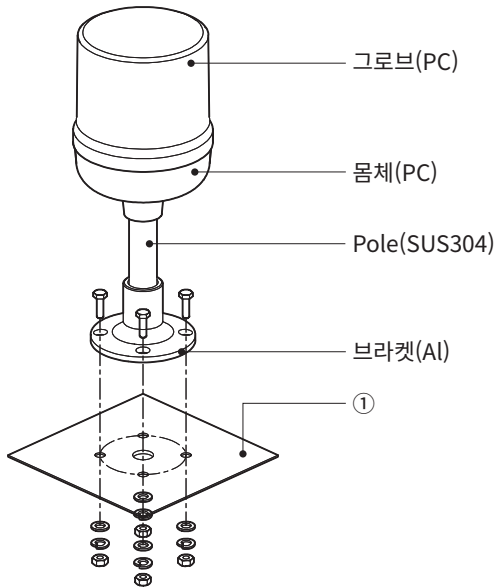

■ 항공장애등의 종류별 설치 대상

저광도 A타입 또는 저광도 B타입 장애등	장애물 제한구역 내에서 물체가 광범위하게 확산되어 있지 않고 그 높이가 지표 또는 수면으로부터 150m 미만인 장애등 설치 대상 고정물체
	탑승교와 같이 기동성이 제한된 물체에는 저광도 A타입을 설치
저광도 C타입 장애등	저광도 C타입 청색 섬광 장애등은 비행장 이동 지역 내에서 운행하는 비상용 차량 또는 보안용 차량에 설치
	저광도 C타입 황색 섬광 장애등은 비행장 이동 지역 내에서 운행하는 일반 차량이나 기타 이동물체에 설치
저광도 D타입 장애등	저광도 D타입 황색 섬광 장애등은 비행장 이동 지역 내에서 운행하는 지상 유도 차량에 설치
중광도 A타입 장애등	중광도 A타입 백색 섬광 장애등은 군집된 수목 또는 건물이 광범위하게 확산되어 위치한 곳에 설치
	장애물 제한구역 내에 위치한 높이 45m 이상의 물체 또는 장애물 제한구역 외에 위치한 높이 150m 이상의 물체에 설치
중광도 B타입 장애등	중광도 B타입 적색 섬광 장애등은 군집된 수목 또는 건물이 광범위하게 확산되어 위치한 곳에 설치
	장애물 제한구역 내에 위치한 높이 45m 이상의 물체 또는 장애물 제한구역 외에 위치한 높이 150m 이상의 물체에 설치
중광도 C타입 장애등	중광도 C타입 적색 고정 장애등은 군집된 수목 또는 건물이 광범위하게 확산되어 위치한 곳에 설치
	장애물 제한구역 내에 위치한 높이 45m 이상의 물체 또는 장애물 제한구역 외에 위치한 높이 150m 이상의 물체에 설치
	중광도 C타입 적색 고정 장애등은 다른 형태의 장애등과 조합해서 설치할 수 없음

- 전원선 규격 UL2464 AWG18(0.75sq) 400mm
- 본 제품은 (+) (-) 극성 구별 없이 사용할 수 있습니다.

제품 구성/ 취부 방법/ 취부홀 규격

■ 제품 구성

■ 취부홀 규격

- 제품을 취부할 위치에 취부홀을 가공하십시오. 취부홀의 규격은 다음과 같습니다.

■ 취부 방법

- 먼저 취부면 ①에 제품 브라켓 취부 볼트 규격에 맞는 탭이나 홀을 가공하십시오.
- 본 제품의 브라켓에 형성된 취부홀은 직경 5mm입니다.
- 탭을 가공한 경우에는 브라켓의 취부홀을 관통해 볼트를 체결하십시오.
- 홀을 가공한 경우에는 볼트를 브라켓의 취부홀을 관통시켜 가공홀에 끼운 후 취부면 반대쪽에서 너트를 체결하십시오.