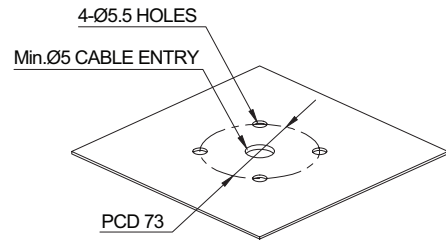

- 전원선 규격 UL2464 AWG18(0.75sq) 400mm
- 본 제품은 (+) (-) 극성 구별 없이 사용할 수 있습니다.

제품 구성/ 취부 방법/ 취부홀 규격

■ 제품 구성

■ 취부홀 규격

- 제품을 취부할 위치에 취부홀을 가공하십시오. 취부홀의 규격은 다음과 같습니다.

■ 취부 방법

- 먼저 취부면 ①에 제품 브라켓 취부 볼트 규격에 맞는 탭이나 홀을 가공하십시오.
- 본 제품의 브라켓에 형성된 취부홀은 직경 5mm입니다.
- 탭을 가공한 경우에는 브라켓의 취부홀을 관통해 볼트를 체결하십시오.
- 홀을 가공한 경우에는 볼트를 브라켓의 취부홀을 관통시켜 가공홀에 끼운 후 취부면 반대쪽에서 너트를 체결하십시오.