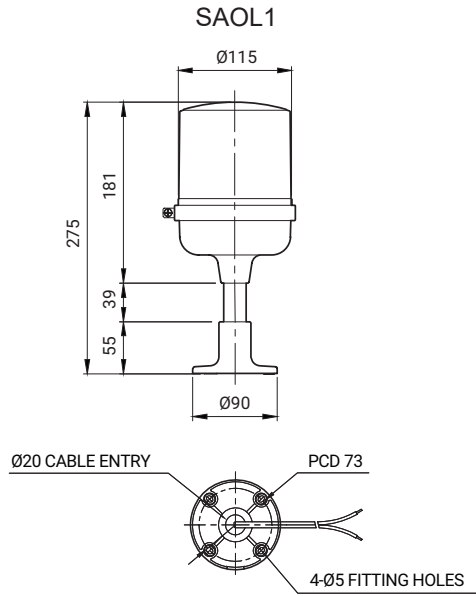

모델 구성

SAOL1	-	24	-	R
[형번]		[전압]		[색상]
• SAOL1		• 12-DC12V • 24-DC24V • 110/220-AC110V~220V		R- 적

QR코드로 제품 사양을 보다 쉽고
빠르게 확인할 수 있습니다.

www.qlight.com

제품 규격

■ 일반 사양

형번	SAOL1
형식	저광도 A타입
광원	고휘도 발광다이오드(LED)
광색	적색(Red)
광도	17cd ± 25%
몸체색상	흑색(Black)
동작구분	점등형
정격전압	DC12V, DC24V, AC110V~220V
소비전력	Max.20W
재질	그로브 : PC, 몸체 : PC, 그로브링 : SUS316L, Pole : SUS304, 브라켓 : AI
중량	0.98Kg
케이블 인입구	Ø20
인증	
보호등급	IP56
사용온도	-30°C ~ +50°C

- 전원선 규격 UL2464 AWG18(0.75sq) 400mm
- 본 제품은 (+) (-) 극성 구별 없이 사용할 수 있습니다.

제품 구성/ 취부 방법/ 취부홀 규격

■ 제품 구성

■ 취부홀 규격

- 제품을 취부할 위치에 취부홀을 가공하십시오. 취부홀의 규격은 다음과 같습니다.

■ 취부 방법

- 먼저 취부면 ①에 제품 브라켓 취부 볼트 규격에 맞는 탭이나 홀을 가공하십시오.
- 본 제품의 브라켓에 형성된 취부홀은 직경 5mm입니다.
- 탭을 가공한 경우에는 브라켓의 취부홀을 관통해 볼트를 체결하십시오.
- 홀을 가공한 경우에는 볼트를 브라켓의 취부홀을 관통시켜 가공홀에 끼운 후 취부면 반대쪽에서 너트를 체결하십시오.