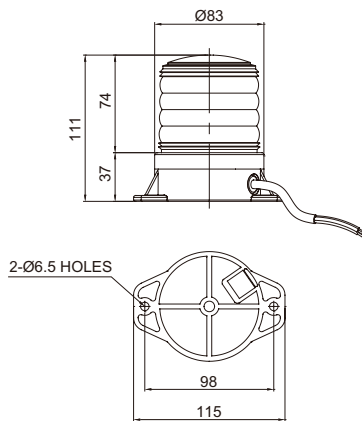

외경 80mm LED 점등 표시등

S80NL

특수 확산 그로브와 빔가림막을 이용하여 강렬한 LED 빛을 발산하는 모델

제품사양

S80NL

재 질 그로브-PC, 몸체-ABS+GF
 사용 주위 온도 -30°C ~ +50°C
 보호 등급 IP65
 RoHS 대응

- 외경80mm의 LED 점등 표시등
- 국제표준(ISO18497_자동차 농업기계 안전 설계 원칙) 충족 제품
- LED 광원을 사용하여 운반기계, 농업기계 등과 같이 진동과 충격이 심한 환경에서 내구력이 우수
- 장비의 동작 상태에 따라 각 단별로 적, 황, 녹, 백 단일 색상 표현
- 각 단별 빔가림막 적용으로 명료한 색상 표현
- 볼록 렌즈 구조를 통해 LED 신호빛이 강렬하게 발산되는 모델
- 밝은 외부 환경에서 시인성이 우수한 배광 구조 적용

S80NL

S80NL LED 점등 표시등

형번	전압	인증	중량	색상
S80NL	DC12V~24V	CE	0.50kg	● R-적 ● A-황 ● G-녹 ○ W-백

※ DC 사양 사용 전압 범위 DC10V~30V

광원부 전류(1단 기준)

전압	DC12V	DC24V
광원부 전류(1단)	Max.240mA	Max.120mA

외형도

단위: mm

·S80NL

결선 정보

- 전원선 규격 UL2464 AWG22(0.3sq) x 5C 400mm
- 본 제품은 (+) (-) 극성 구별 없이 사용할 수 있습니다.

모델 선정

S80NL	-	12/24	-	RAGW
[형번]		[전압]		[색상]
S80NL		12/24-DC12V-24V		● R-적 ● A-황 ● G-녹 ○ W-백