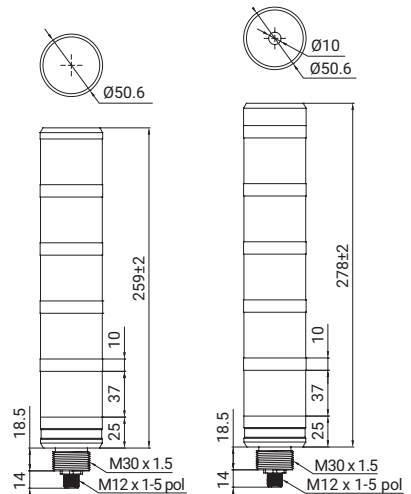

모델 구성

QDT50L-IOL	-	3	-	24
[형번]		[단수]		[전압]
• QDT50L-IOL • QDT50L-IOL-BZ		• 3-3단 • 5-5단		• 24 - DC24V

제품 규격

형번	단수	전압	인증	중량	색상
QDT50L-IOL 점등형	3	DC24V		0.27kg	R-적 A-황 G-녹 B-청 W-백 O-주황 P-분홍 주문사양
QDT50L-IOL-BZ 부저내장 점등형	5			0.31kg	
				0.35kg	
				0.39kg	

외형도

(단위 : mm)

- QDT50L-IOL-3
- QDT50L-IOL-BZ-3

- QDT50L-IOL-5
- QDT50L-IOL-BZ-5

QR코드로 제품 사양을 보다 쉽고 빠르게 확인할 수 있습니다.

www.qlight.com

Legend

- >RT< = flashing red slowly
- >>RT<< = rapidly flashing red
- >BUZ< = Buzzer intermittent (1Hz)
- >>BUZ<< = Buzzer intermittent (2.5Hz)