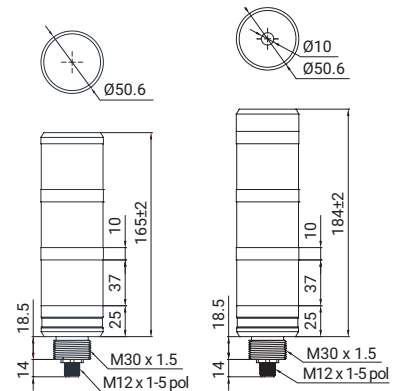

모델 구성

QDT50L-IOL	-	3	-	24
[형번]		[단수]		[전압]
• QDT50L-IOL • QDT50L-IOL-BZ		• 3-3단 • 5-5단		• 24 - DC24V

제품 규격

형번	단수	전압	인증	중량	색상
QDT50L-IOL 점등형	3	DC24V		0.27kg	R-적 A-황 G-녹 B-청 W-백 O-주황 P-분홍 주문사양
QDT50L-IOL-BZ 부저내장 점등형	5			0.31kg	
				0.35kg	
				0.39kg	

외형도

(단위 : mm)

- QDT50L-IOL-3
- QDT50L-IOL-BZ-3

- QDT50L-IOL-5
- QDT50L-IOL-BZ-5

QR코드로 제품 사양을 보다 쉽고 빠르게 확인할 수 있습니다.

www.qlight.com

Legend

- >RT< = flashing red slowly
- >>RT<< = rapidly flashing red
- >BUZ< = Buzzer intermittent (1Hz)
- >>BUZ<< = Buzzer intermittent (2.5Hz)