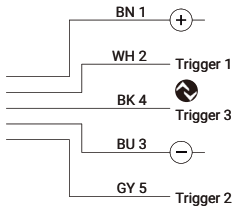

외형도

(단위 : mm)

- QDT50L-IOL-3
- QDT50L-IOL-BZ-3

- QDT50L-IOL-5
- QDT50L-IOL-BZ-5

QR코드로 제품 사양을 보다 쉽고 빠르게 확인할 수 있습니다.

www.qlight.com

Legend

- >RT< = flashing red slowly
- >>RT<< = rapidly flashing red
- >BUZ< = Buzzer intermittent (1Hz)
- >>BUZ<< = Buzzer intermittent (2.5Hz)

모든 트리거 입력 신호는 약 50ms의 지연 시간이 적용됩니다. 사전 설정은 IO-Link를 통해 설정할 수 있습니다.

• 3단

TRIG 1	TRIG 2	TRIG 3	Pre-set	Factory setting (Layer 1 / Layer 2 / Layer 3 / Buz)									
				Var. 3S				Var. 3B					
0	0	0	1	--	--	--	--	--	--	--	--	--	--
1	0	0	2	--	--	RT	--	--	RT	--	--	--	--
0	1	0	3	GN	--	--	GN	--	--	--	--	--	--
1	1	0	4	--	YE	--	--	YE	--	--	--	--	--
0	0	1	5	BU	--	--	BU	--	--	--	--	--	--
1	0	1	6	WH	--	--	WH	--	--	--	--	--	--
0	1	1	7	--	--	>RT<	--	--	>RT<	--	--	>BUZ<	>BUZ<
1	1	1	8	--	--	>>RT<<	--	--	>>RT<<	--	--	>>BUZ<<	>>BUZ<<

• 5단

TRIG 1	TRIG 2	TRIG 3	Pre-set	Factory setting (Layer 1 / Layer 2 / Layer 3 / Layer 4 / Buz)										
				Var. 5S					Var. 5B					
0	0	0	1	--	--	--	--	--	--	--	--	--	--	--
1	0	0	2	--	--	--	--	RT	--	--	--	--	RT	--
0	1	0	3	--	--	GN	--	--	--	--	GN	--	--	--
1	1	0	4	--	--	--	YE	--	--	--	--	YE	--	--
0	0	1	5	--	BU	--	--	--	--	BU	--	--	--	--
1	0	1	6	WH	--	--	--	--	WH	--	--	--	--	--
0	1	1	7	--	--	--	--	>RT<	--	--	--	--	>RT<	>BUZ<
1	1	1	8	--	--	--	--	>>RT<<	--	--	--	--	>>RT<<	>>BUZ<<