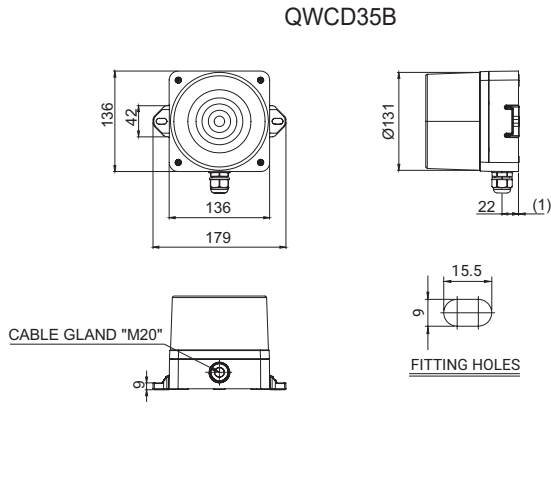

결선도

제품 구성/ 취부 방법

■ 제품구성(QWCD35B-DC/AC)