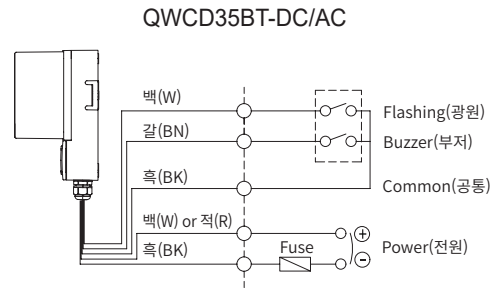

### 모델 구성

<b>QWCD35BT</b>	-	<b>110/220</b>	-	<b>R</b>
[형번]		[전압]		[색상]
• QWCD35B		• 12-DC12V		R- 적
• QWCD35BT		• 24-DC24V		A- 황
		• 110/220		G- 녹
		-AC110V~220V		B- 청

- 보호등급 : IP66
- 사용주위온도 : -30°C~+50°C
- ※ AC 사양 사용 전압 범위 AC100V~240V
- ※ UL 인증: DC12V, DC24V

QR코드로 제품 사양을 보다 쉽고 빠르게 확인할 수 있습니다.

[www.qlight.com](http://www.qlight.com)

결선도

제품 구성/ 취부 방법

■ 제품구성(QWCD35B-DC/AC)

## 제품 구성/ 취부 방법