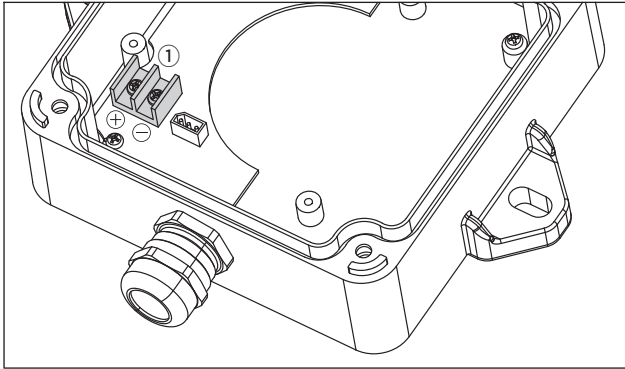

단자대 전원선 결선 방법

QWCD35B-DC