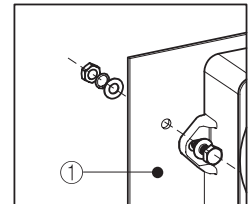

제품 구성/ 취부 방법

■ 제품구성(QWCD35BT-DC/AC)

■ 취부 방법

- 먼저 취부면 ①에 제품 취부 볼트 규격에 맞는 탭이나 홀을 가공하십시오.
- 본 제품에 형성된 취부홀의 규격은 직경 8mm(장공)입니다.
- 탭을 가공한 경우에는 제품의 취부홀을 관통해 볼트를 체결하십시오.
- 홀을 가공한 경우에는 볼트를 제품에 관통시켜 가공홀에 끼운 후 취부면 반대쪽에서 너트를 체결하십시오.
- 진동과 충격이 심한 장소에서는 볼트에 필히 평와셔와 스프링와셔를 추가하여 설치하십시오.

■ 홀 가공

설치 시 주의사항

- 본 제품을 옥외에 설치할 경우에는 수직 또는 수평으로 설치하시고, 빗물이나 수분이 직접 유입되는 환경에서는 거꾸로 설치하지 마십시오.