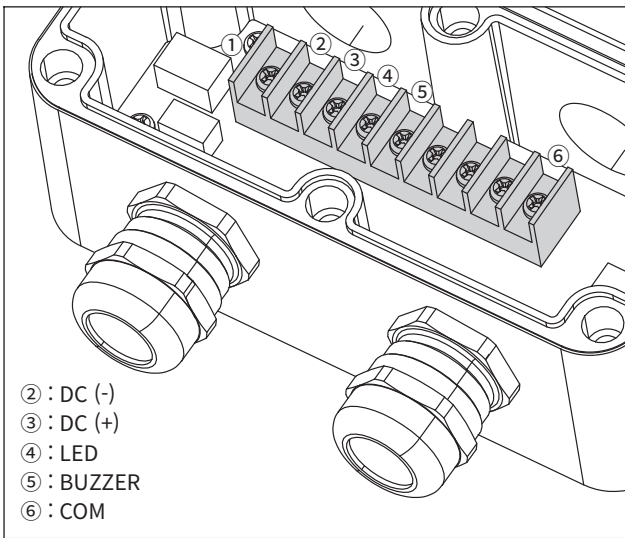

## 단자대 전원선 결선 방법

QWCD35B-DC

QWCD35B-AC

QWCD35BT-DC

QWCD35BT-AC

- 제품 내부에 장착된 단자대 ①에 전원선을 연결하십시오.
- 전선의 끝단은 안전한 결선을 위하여 “O”형 또는 “U”형 터미널을 이용 하십시오.
- 제품의 전원선 결선은 위의 그림을 참고하여 극성에 맞게 결선하십시오.

※ AC전원 제품은 (+), (-) 극성에 관계 없이 결선이 가능합니다.