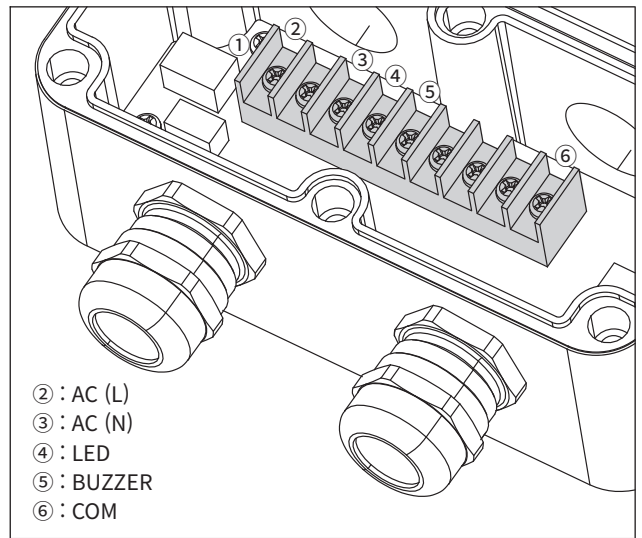

## 단자대 전원선 결선 방법

QWCD35B-DC

QWCD35B-AC

QWCD35BT-DC

QWCD35BT-AC

- 제품 내부에 장착된 단자대 ①에 전원선을 연결하십시오.
- 전선의 끝단은 안전한 결선을 위하여 “O”형 또는 “U”형 터미널을 이용 하십시오.
- 제품의 전원선 결선은 위의 그림을 참고하여 극성에 맞게 결선하십시오.

※ AC전원 제품은 (+), (-) 극성에 관계 없이 결선이 가능합니다.