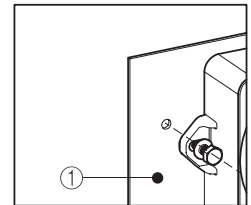

## 제품 구성/ 취부 방법

### ■ 취부 방법

- 먼저 취부면 ①에 제품 취부 볼트 규격에 맞는 탭이나 홀을 가공하십시오.
- 본 제품에 형성된 취부홀의 규격은 직경 8mm(장공)입니다.
- 탭을 가공한 경우에는 제품의 취부홀을 관통해 볼트를 체결하십시오.
- 홀을 가공한 경우에는 볼트를 제품에 관통시켜 가공홀에 끼운 후 취부면 반대쪽에서 너트를 체결하십시오.
- 진동과 충격이 심한 장소에서는 볼트에 필히 평와셔와 스프링와셔를 추가하여 설치하십시오.