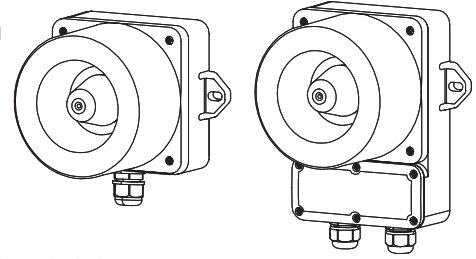

고음량 부저 내장 LED 스트로브 표시등

QWCD35B / QWCD35BT

큐라이트 제품을 구입해 주셔서 감사합니다.
본 취급 설명서를 자세히 읽어 보신 후 제품의 기능과 용도에 맞게 사용하시기 바랍니다.

⚠️ 안전을 위한 경고

지시 사항을 지키지 않으면 사용자가 사망하거나 심각한 중상을 입을 수 있습니다.

1. 전원이 인가된 상태에서 결선하거나 점검, 보수를 하지 마십시오(감전의 우려가 있습니다).
2. 명기된 보호 등급에서 허용하는 위험 장소나 허용 기준을 초과하는 먼지, 수분이 침투되지 않는 환경에서 사용하십시오(화재, 감전, 부상, 고장, 오작동이 발생할 수 있습니다).
3. 제품을 분해하거나 개조하지 마십시오. 내부 점검이나 수리는 당사로 문의 바랍니다(화재, 감전, 제품 파손의 우려가 있습니다).
4. 전원 전압은 반드시 정격 범위를 지켜 사용하십시오(화재, 감전, 부상의 우려가 있습니다).
5. 인명이나 재산상 큰 영향을 미칠 수 있는 기기에 사용할 경우는 반드시 2중으로 안전장치를 부착한 후 사용하십시오(화재, 감전, 인명사고, 재산상의 막대한 손실이 발생할 수 있습니다).

⚠️ 올바른 제품 사용을 위한 주의

지시 사항을 지키지 않으면 사용자가 부상을 당하거나 재산상의 손해를 입을 수 있습니다.

1. 제품 주위에 통풍을 방해하는 장애물을 두지 마십시오(발열로 인해 제품이 파손되거나 변형의 우려가 있습니다).
2. 제품에 이상이 발생할 경우 즉시 입력 전원을 차단하십시오(화재, 감전, 제품 파손의 우려가 있습니다).
3. 제품 결선은 결선도를 참조하여 올바르게 결선해 주십시오(오작동, 파손의 우려가 있습니다).
4. 제품 외관에 신나, 벤젠 등의 화학물질이 접촉되지 않도록 하십시오(제품이 손상되거나 변색, 변형될 우려가 있습니다).
5. 제품에 강한 충격을 가하지 마십시오(고장이나 파손의 우려가 있습니다).

모델 구성

QWCD35BT	-	110/220	-	R
[형번]		[전압]		[색상]
|		|		|
• QWCD35B		• 12-DC12V		R- 적
• QWCD35BT		• 24-DC24V		A- 황
		• 110/220		G- 녹
		-AC110V~220V		B- 청

제품 규격

형번	전압	전류	내장음 및 음량	인증	중량	색상
QWCD35B	DC12V	800mA	부저음 음량 : Max.115dB	CE UL	0.78Kg	R- 적 A- 황 G- 녹 B- 청
	DC24V	500mA			0.78Kg	
	AC110V~220V	Max.250mA			0.89Kg	
QWCD35BT	DC12V	800mA			0.86Kg	
	DC24V	500mA			0.86Kg	
	AC110V~220V	Max.250mA			0.97Kg	

- 보호등급 : IP66
- 사용주위온도 : -30°C~+50°C
- ※ AC 사양 사용 전압 범위 AC100V~240V
- ※ UL 인증: DC12V, DC24V

QR코드로 제품 사양을 보다 쉽고 빠르게 확인할 수 있습니다.

www.qlight.com