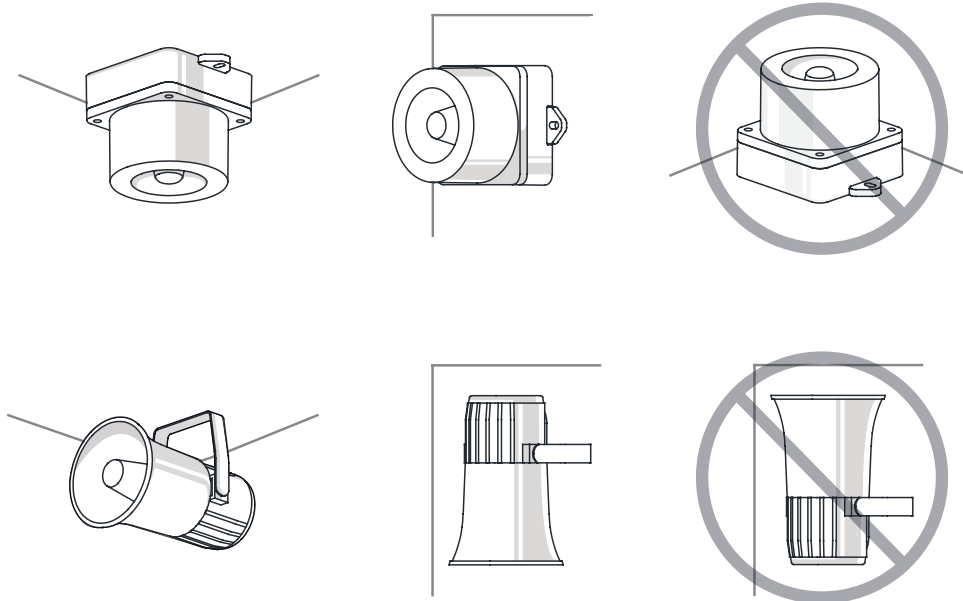

## 부록(제품 설치 방향)

■ 제품 설치 시 올바르지 않은 방향으로 설치하게 되면 제품 내부에 빗물이나 수분이 유입될 수 있습니다. 설치 방향에 맞게 설치하십시오.

### · 경고등/표시등

※ 방수등급이 IPX4 미만의 제품은 지면과 수직 방향으로 설치하십시오.

전원선 인출부가 하늘을 향하게 설치하지 마십시오.

### · 전자흔/시그널폰

흔부가 하늘을 향하게 설치하지 마십시오.