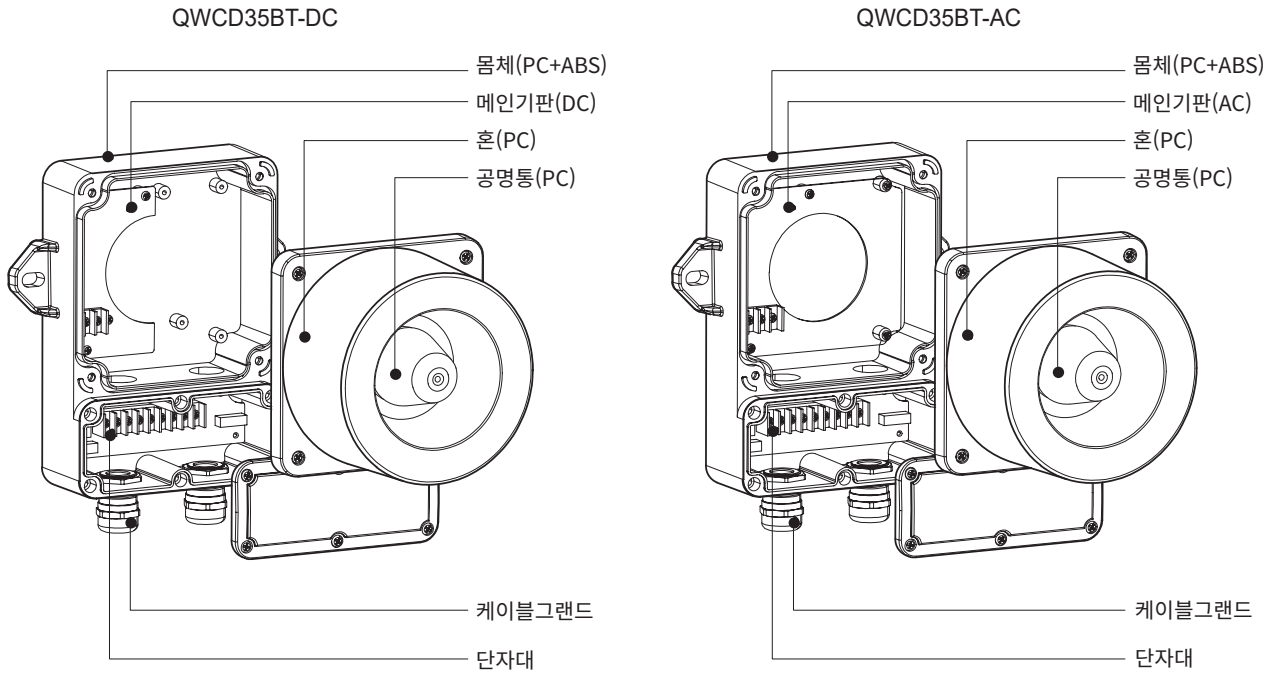

제품 구성/ 취부 방법

■ 제품구성(QWCD35BT-DC/AC)