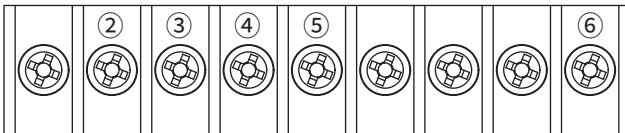

## 단자대 전원선 결선 방법

QWCD35B-DC

QWCD35B-AC

QWCD35BT-DC

QWCD35BT-AC

- 제품 내부에 장착된 단자대 ①에 전원선을 연결하십시오.
- 전선의 끝단은 안전한 결선을 위하여 “O”형 또는 “U”형 터미널을 이용 하십시오.
- 제품의 전원선 결선은 위의 그림을 참고하여 극성에 맞게 결선하십시오.

※ AC전원 제품은 (+), (-) 극성에 관계 없이 결선이 가능합니다.