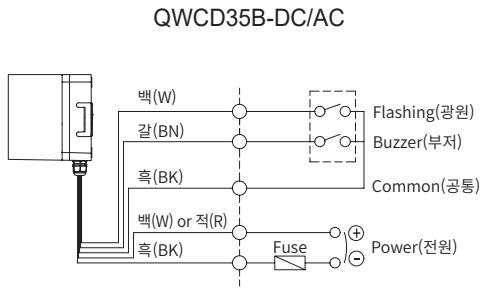

### 모델 구성

<b>QWCD35BT</b>	-	<b>110/220</b>	-	<b>R</b>
[형번]		[전압]		[색상]
• QWCD35B		• 12-DC12V		R- 적
• QWCD35BT		• 24-DC24V		A- 황
		• 110/220		G- 녹
		-AC110V~220V		B- 청

- 보호등급 : IP66
- 사용주위온도 : -30°C~+50°C
- ※ AC 사양 사용 전압 범위 AC100V~240V
- ※ UL 인증: DC12V, DC24V

QR코드로 제품 사양을 보다 쉽고 빠르게 확인할 수 있습니다.

[www.qlight.com](http://www.qlight.com)

결선도

제품 구성/ 취부 방법

■ 제품구성(QWCD35B-DC/AC)

## 제품 구성/ 취부 방법