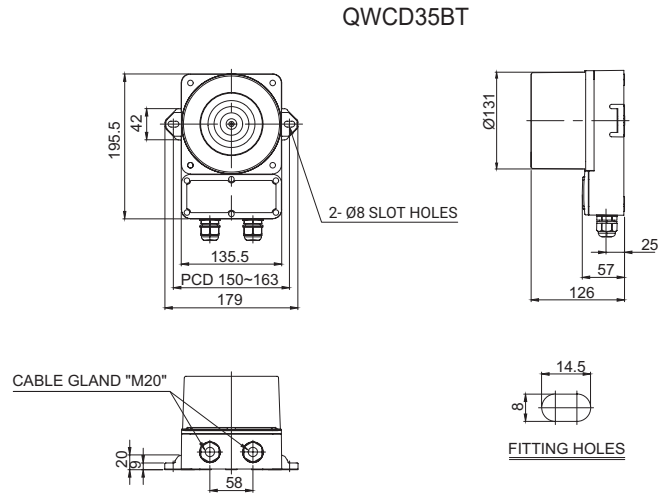

결선도

제품 구성/ 취부 방법

■ 제품구성(QWCD35B-DC/AC)