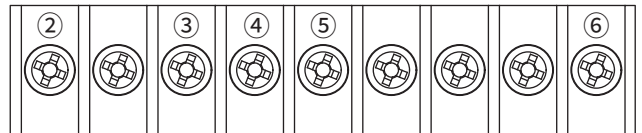

## 단자대 전원선 결선 방법

QWCD35B-DC

QWCD35B-AC

QWCD35BT-DC

QWCD35BT-AC

- 제품 내부에 장착된 단자대 ①에 전원선을 연결하십시오.
- 전선의 끝단은 안전한 결선을 위하여 “O”형 또는 “U”형 터미널을 이용 하십시오.
- 제품의 전원선 결선은 위의 그림을 참고하여 극성에 맞게 결선하십시오.

※ AC전원 제품은 (+), (-) 극성에 관계 없이 결선이 가능합니다.