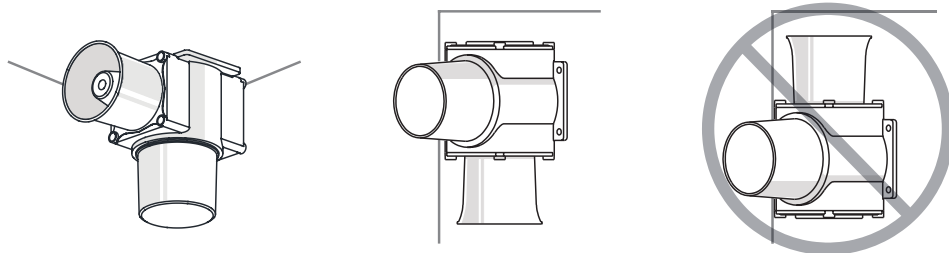

· 선박/해양/중부하 & 방폭제품

흔부가 하늘을 향하게 설치하지 마십시오.