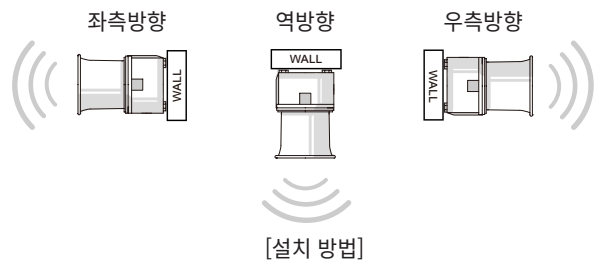

설치 시 주의사항

- 본 제품을 옥외에 설치할 경우에는 수직 또는 수평으로 설치하시고, 빗물이나 수분이 직접 유입되는 환경에서는 거꾸로 설치하지 마십시오.