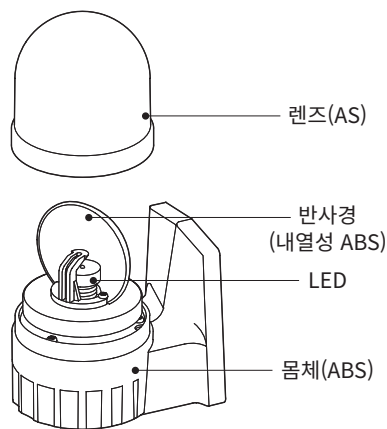

제품 구성

S80ADR