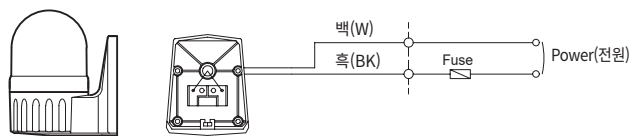

[www.qlight.com](http://www.qlight.com)

S80ADR

S80ALR

결선도

DC

AC

- 전원 결선 : 단자대 부착형으로 단자대에 전원선을 결선합니다.
- DC 사양은 흑색선이 (-)극성입니다.

제품 구성