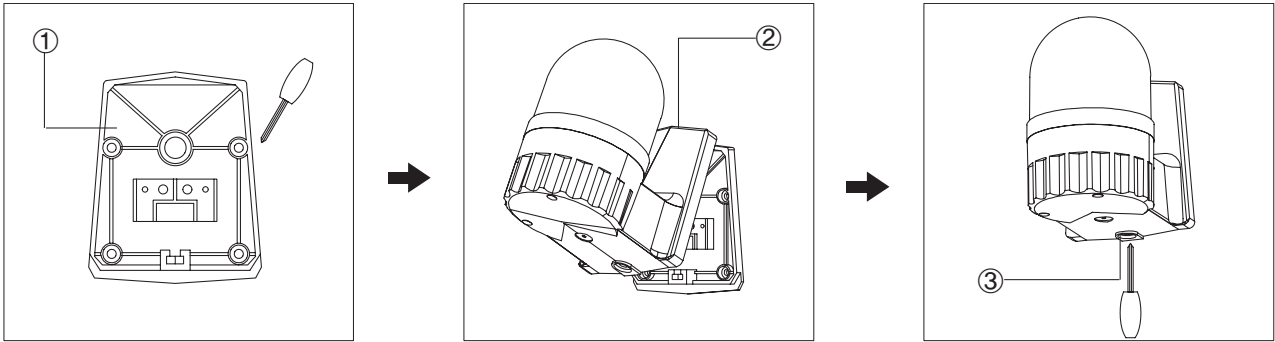

취부방법

- 취부면에 고정판①을 볼트로 고정하고 단자대 전원선을 연결 하십시오.
- 밑판② 위쪽 부분에 있는 후크를 고정판에 삽입하여 취부 하십시오.
- 경고등의 바닥면③에 볼트를 고정하면 취부가 완료 됩니다.

취부홀 규격

- 제품을 취부할 위치에 취부홀을 가공하십시오. 취부홀의 규격은 다음과 같습니다.