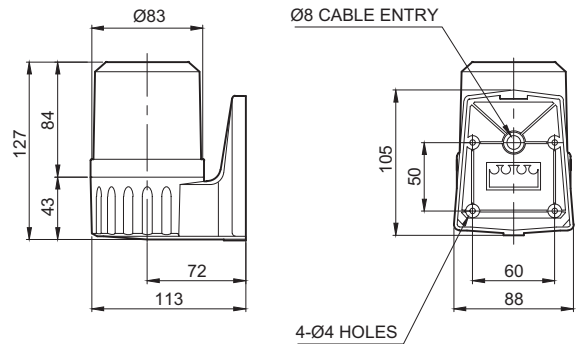

S80ALR

결선도

- 전원 결선 : 단자대 부착형으로 단자대에 전원선을 결선합니다.
- DC 사양은 흑색선이 (-)극성입니다.

제품 구성