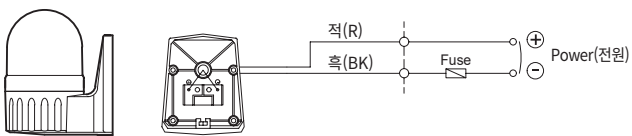

[www.qlight.com](http://www.qlight.com)

S80ADR

S80ALR

결선도

DC

AC

- 전원 결선 : 단자대 부착형으로 단자대에 전원선을 결선합니다.
- DC 사양은 흑색선이 (-)극성입니다.

제품 구성