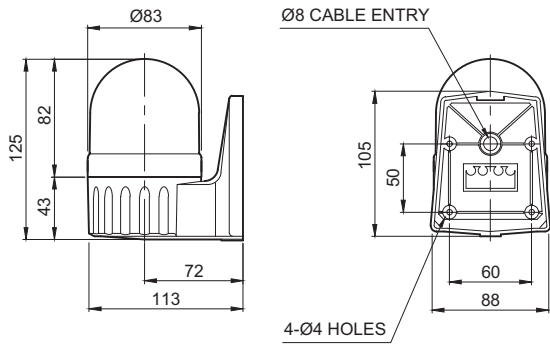

S80ADR

결선도

- 전원 결선 : 단자대 부착형으로 단자대에 전원선을 결선합니다.
- DC 사양은 흑색선이 (-)극성입니다.

제품 구성