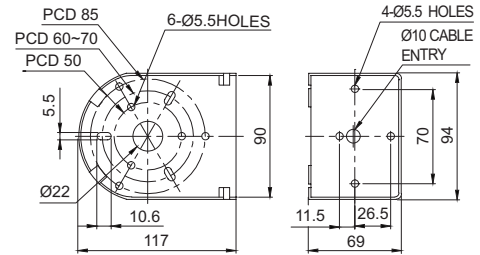

· SWM125

제품 전원선이 외부로 노출되지 않도록 설계된 고급형 취부대입니다. 벽면과 같은 수직면에 제품을 취부할 때 사용됩니다.

재질: PC
색상: Ivory

SWM125

S100 Series, S125 Series, STD Series, STND Series, STND100 / STND125 Series, QMCL100 / QMCL125, Q100L, Q125L

※ Q Series, SJ Series, SR Series, S80 Series, MFL Series 의 Pole형 취부대 상세 사양은 당사 홈페이지 또는 타워램프 카탈로그의 기술자료 [타워램프 취부대]를 참조하십시오.