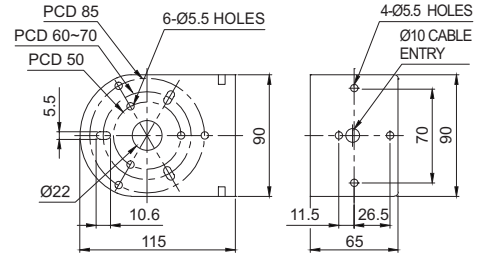

|   |  |
|---|--|
|  |  |
| TWA80   | S80 Series, S80SOL, MFL80, SMCL80, QMCL80, Q80L                                      |

단위: mm

## · SWP125

슬림형 타워램프 수직 취부대입니다. 벽면과 같은 수직면에 제품을 취부할 때 사용됩니다.

재질: Steel  
색상: Silver, Ivory

외형

치수 및 적용 제품

SWP125

S100 Series, S125 Series, STD Series, STND Series, STND100 / STND125 Series, QMCL100 / QMCL125, Q100L, Q125L