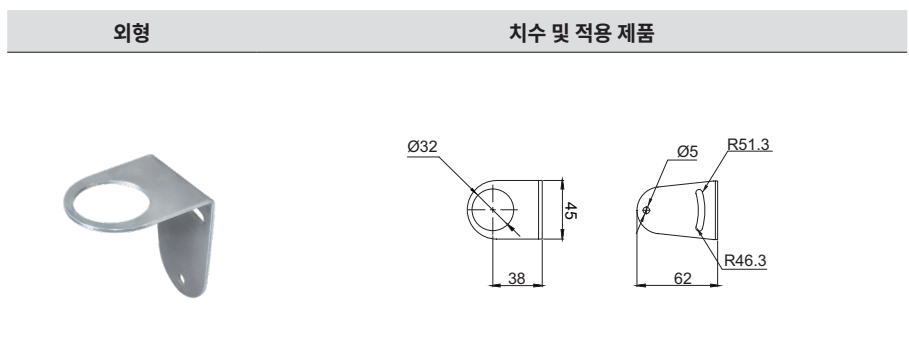

· LB32

M12커넥터형 수직 취부대입니다. 벽면과 같은 수직면에 제품을 취부할 때 사용됩니다.

재질: Steel
색상: Silver

LB32

MTG50 Series, MTC50 Series, MTR50 Series, MTG60 Series, MTC60 Series, MTR60 Series, MTG70 Series, MTC70 Series, MTR70 Series