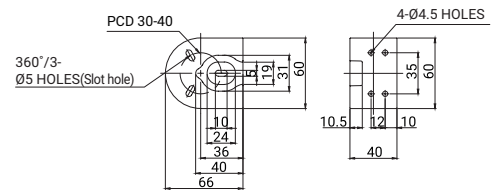

· TWA45 | TWA80

제품 전원이 외부로 노출되지 않도록 설계된 고급형 취부대입니다. 벽면과 같은 수직면에 제품을 취부할 때 사용됩니다.

재질: PC
색상: Black, Ivory

외형 치수 및 적용 제품

TWA45

ST45 / ST56M Series, STG40 / STG50M Series, STC45 / STC56M Series, QTG50 / QTG60M Series, QTC50M / QTC60M Series, QTR50 / QTR60M Series, QT50M Series, QTG60M-WIZ Series, MTG50 / MTG60M Series, MTC50 / MTC60M Series, MTR50 / MTR60M Series, QTG50 / QTG60M-USB Series, QTC50 / QTC60M-USB Series, QTR50 / QTR60M-USB Series, QTG50 / QTG60M-ETN Series, QTC50 / QTC60M-ETN Series, QTR50 / QTR60M-ETN Series