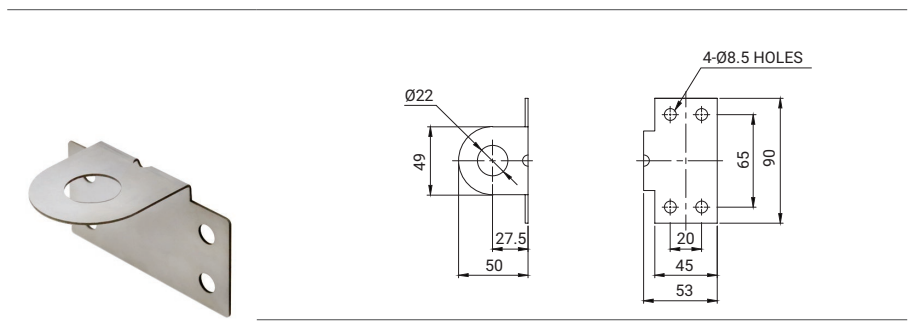

타워램프 취부대

단위: mm

· STAWB25 | STAWB45

슬림형 타워램프 수직 취부대입니다. 벽면과 같은 수직면에 제품을 취부할 때 사용됩니다.

재질: Steel
색상: Silver, Ivory

STAWB25

STA25SLM, STA35SL, STA35SLM

STAWB45