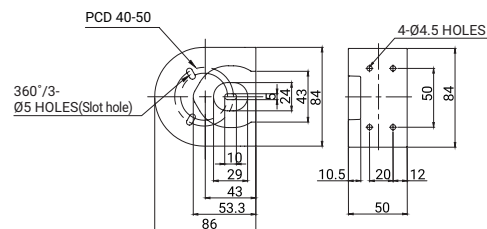

TWA80

ST80M Series, STC80 Series, QTG70M Series, QTC70M Series, QTR70M Series, MTG70M Series, MTC70M Series, MTR70M Series, QT70M Series, QTG70M-USB Series, QTC70M-USB Series, QTR70M-USB Series, QTG70M-ETN Series, QTC70M-ETN Series, QTR70M-ETN Series, QTG70M-WIZ Series