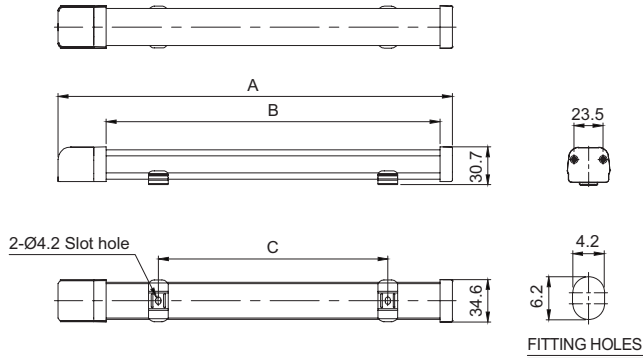

QEL / QELT / QELS / QELTS

外形図

・QELT(端子台装着型)

単位: mm

MODEL	A	B	C
QELT-200-UL	249	200	16-170
QELT-300-UL	349	300	16-270
QELT-400-UL	449	400	16-370
QELT-500-UL	549	500	16-470

・QELTS(ON/OFF スイッチ装着型、端子台装着型)

MODEL	A	B	C
QELTS-200	278	200	16-170
QELTS-300	378	300	16-270
QELTS-400	478	400	16-370
QELTS-500	578	500	16-470

M12コネクタ装着型(オーダー仕様)

・ケーブル引出形が標準仕様、M12コネクタ装着型はオーダー仕様で対応します。

モデル選定

QEL	300	220
[型番]	[長さ]	[電圧]
QEL-電源線引出型	200-200mm	24-DC24V
QELT-端子台装着型	300-300mm	110-AC110V
QELS-電源線引出、スイッチ装着型	400-400mm	220-AC220V
QELTS-端子台、スイッチ装着型	500-500mm	