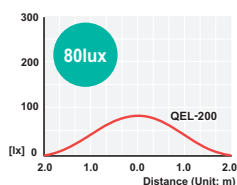

配光および照度の特性

型番

配光曲線

照度特征

QEL
QELT
QELS
QELTS