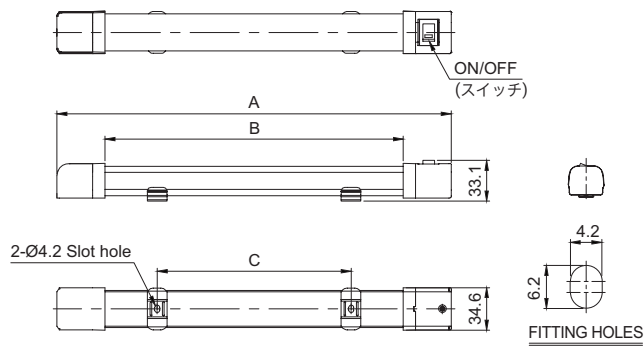

QEL / QELT / QELS / QELTS

外形図

・QELT(端子台装着型)

単位: mm

MODEL	A	B	C
QELT-200-UL	249	200	16-170
QELT-300-UL	349	300	16-270
QELT-400-UL	449	400	16-370
QELT-500-UL	549	500	16-470

・QELTS(ON/OFF スイッチ装着型、端子台装着型)

MODEL	A	B	C
QELTS-200	278	200	16-170
QELTS-300	378	300	16-270
QELTS-400	478	400	16-370
QELTS-500	578	500	16-470

M12コネクタ装着型(オーダー仕様)

・ケーブル引出形が標準仕様、M12コネクタ装着型はオーダー仕様で対応します。

モデル選定

QEL	300	220
[型番]	[長さ]	[電圧]
QEL-電源線引出型	200-200mm	24-DC24V
QELT-端子台装着型	300-300mm	110-AC110V
QELS-電源線引出、スイッチ装着型	400-400mm	220-AC220V
QELTS-端子台、スイッチ装着型	500-500mm	