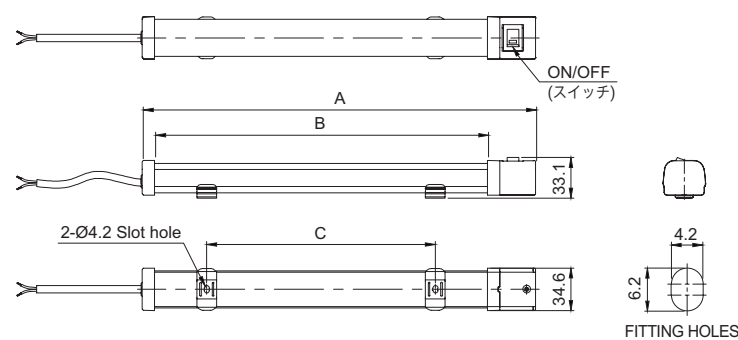

※ CE 認証: DC24V, AC220V, KC 認証: AC220V(QEL/ QELS 限定)

外形図

単位: mm

・QEL(一般型)

MODEL	A	B	C
QEL-200	220	200	16-170
QEL-300	320	300	16-270
QEL-400	420	400	16-370
QEL-500	520	500	16-470

・QELS(ON/OFF スイッチ装着型)

MODEL	A	B	C
QELS-200	249	200	16-170
QELS-300	349	300	16-270
QELS-400	449	400	16-370
QELS-500	549	500	16-470

QEL / QELT / QELS / QELTS

外形図

・QELT(端子台装着型)

単位: mm

MODEL	A	B	C
QELT-200-UL	249	200	16-170
QELT-300-UL	349	300	16-270
QELT-400-UL	449	400	16-370
QELT-500-UL	549	500	16-470

・QELTS(ON/OFF スイッチ装着型、端子台装着型)

MODEL	A	B	C
QELTS-200	278	200	16-170
QELTS-300	378	300	16-270
QELTS-400	478	400	16-370
QELTS-500	578	500	16-470

M12コネクタ装着型(オーダー仕様)

・ケーブル引出形が標準仕様、M12コネクタ装着型はオーダー仕様で対応します。

モデル選定

QEL	300	220
[型番]	[長さ]	[電圧]
QEL-電源線引出型	200-200mm	24-DC24V
QELT-端子台装着型	300-300mm	110-AC110V
QELS-電源線引出、スイッチ装着型	400-400mm	220-AC220V
QELTS-端子台、スイッチ装着型	500-500mm	