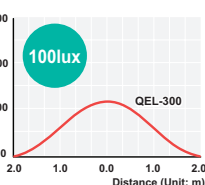

配光および照度の特性

型番

配光曲線

照度特征

QEL
QELT
QELS
QELTS