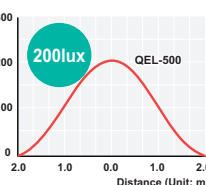

照度特征

QEL
QELT
QELS
QELTS

QEL / QELT / QELS / QELTS 配電盤用 LED 照明灯

区分	光学特性仕様				
型番	QEL-200 / QELT-200 QELS-200 / QELTS-200	QEL-300 / QELT-300 QELS-300 / QELTS-300	QEL-400 / QELT-400 QELS-400 / QELTS-400	QEL-500 / QELT-500 QELS-500 / QELTS-500	
レンズ色	半透明	半透明	半透明	半透明	
照明色(基本)	昼光色				
色温(基本)	6,000~7,000K				
総光束	DC	180lm	300lm	420lm	500lm
	AC	180lm	300lm	420lm	500lm
照度 (at 1m)	DC	80Lux	100Lux	150Lux	200Lux
	AC	75Lux	100Lux	150Lux	190Lux