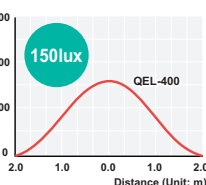

照度特征

QEL
QELT
QELS
QELTS

QEL / QELT / QELS / QELTS 配電盤用 LED 照明灯

区分	光学特性仕様				
型番	QEL-200 / QELT-200 QELS-200 / QELTS-200	QEL-300 / QELT-300 QELS-300 / QELTS-300	QEL-400 / QELT-400 QELS-400 / QELTS-400	QEL-500 / QELT-500 QELS-500 / QELTS-500	
レンズ色	半透明	半透明	半透明	半透明	
照明色(基本)	昼光色				
色温(基本)	6,000~7,000K				
総光束	DC	180lm	300lm	420lm	500lm
	AC	180lm	300lm	420lm	500lm
照度 (at 1m)	DC	80Lux	100Lux	150Lux	200Lux
	AC	75Lux	100Lux	150Lux	190Lux