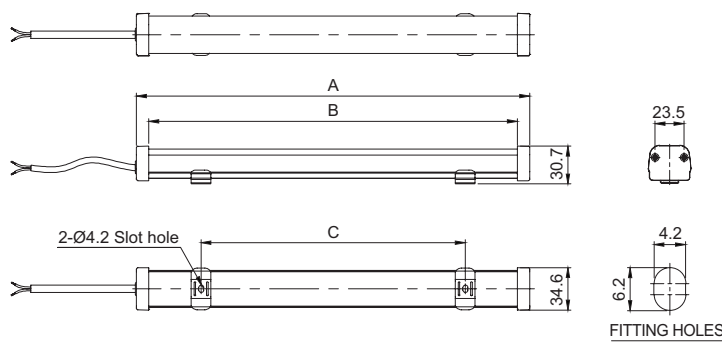

QEL / QELT / QELS / QELTS 配電盤用 LED 照明灯

区分	光学特性仕様				
型番	QEL-200 / QELT-200 QELS-200 / QELTS-200	QEL-300 / QELT-300 QELS-300 / QELTS-300	QEL-400 / QELT-400 QELS-400 / QELTS-400	QEL-500 / QELT-500 QELS-500 / QELTS-500	
レンズ色	半透明	半透明	半透明	半透明	
照明色(基本)	昼光色				
色温(基本)	6,000~7,000K				
総光束	DC	180lm	300lm	420lm	500lm
	AC	180lm	300lm	420lm	500lm
照度 (at 1m)	DC	80Lux	100Lux	150Lux	200Lux
	AC	75Lux	100Lux	150Lux	190Lux

区分	一般仕様				
型番	QEL-200 / QELT-200 QELS-200 / QELTS-200	QEL-300 / QELT-300 QELS-300 / QELTS-300	QEL-400 / QELT-400 QELS-400 / QELTS-400	QEL-500 / QELT-500 QELS-500 / QELTS-500	
定格電圧	DC24V, AC110V, AC220V				
動作電圧範囲	DC21.5V~26.5V, AC98V~121V, AC198V~245V				
消費電力	DC24V	4W	5.5W	8W	9.5W
	AC110V	3W	3.5W	4.5W	5.5W
	AC220V	3.5W	5W	6.5W	8.5W
絶縁抵抗	Min. 100MΩ(500V DC mega ohm meter)				
耐力電圧	DC: 500VAC, 60Hz, 1 minute/AC: 1,500VAC, 60Hz, 1 minute				
動作温度	-30°C ~ +50°C				
保護等級	Non-Waterproof				
本体材質	レンズ-PC、側面カバー-ABS、取付台-SUS201				
認証	CE				
重さ(approx.)		0.08kg	0.10kg	0.13kg	0.15kg
		0.10kg	0.12kg	0.15kg	0.17kg

※ CE 認証: DC24V, AC220V, KC 認証: AC220V(QEL/ QELS 限定)

外形図

単位: mm

・QEL(一般型)

MODEL	A	B	C
QEL-200	220	200	16-170
QEL-300	320	300	16-270
QEL-400	420	400	16-370
QEL-500	520	500	16-470