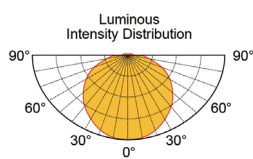

照度特征

QEL
QELT
QELS
QELTS

QEL / QELT / QELS / QELTS 配電盤用 LED 照明灯

区分	光学特性仕様				
型番	QEL-200 / QELT-200 QELS-200 / QELTS-200	QEL-300 / QELT-300 QELS-300 / QELTS-300	QEL-400 / QELT-400 QELS-400 / QELTS-400	QEL-500 / QELT-500 QELS-500 / QELTS-500	
レンズ色	半透明	半透明	半透明	半透明	
照明色(基本)	昼光色				
色温(基本)	6,000~7,000K				
総光束	DC	180lm	300lm	420lm	500lm
	AC	180lm	300lm	420lm	500lm
照度 (at 1m)	DC	80Lux	100Lux	150Lux	200Lux
	AC	75Lux	100Lux	150Lux	190Lux