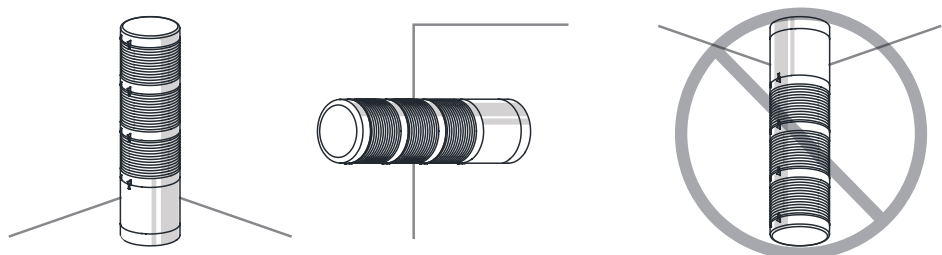

■ 製品設置時に正しくない方向に設置すると、製品内部に雨水や水分が流入することがあります。設置方向に合わせて設置してください。

・警告灯/表示灯

※ 防水等級がIPX4未満の製品は地面と垂直方向に設置してください。

電源線引き出し部が空に向けて設置しないでください。

・電子ホーン/フォン

ホーン部が空に向けて設置しないでください。

・船舶/重負荷/重装備&防爆製品

ホーン部が空に向けて設置しないでください。

・タワーランプ

※ 防水等級がIPX4未満の製品は地面と垂直方向に設置してください。

電源線引き出し部が空に向けて設置しないでください。

使用時注意事項

本カタログに収録されている製品外形及び規格は、品質改善のため、変更する場合があります。
最新製品情報は、本社ホームページ(www.qlight.com)でご案内しています。
設置及びご使用前には必ず、製品の取扱説明書をよくお読みください。

韓国法人(株)キューライト *Qlight Co.,Ltd.* www.qlight.com | trade@qlight.com