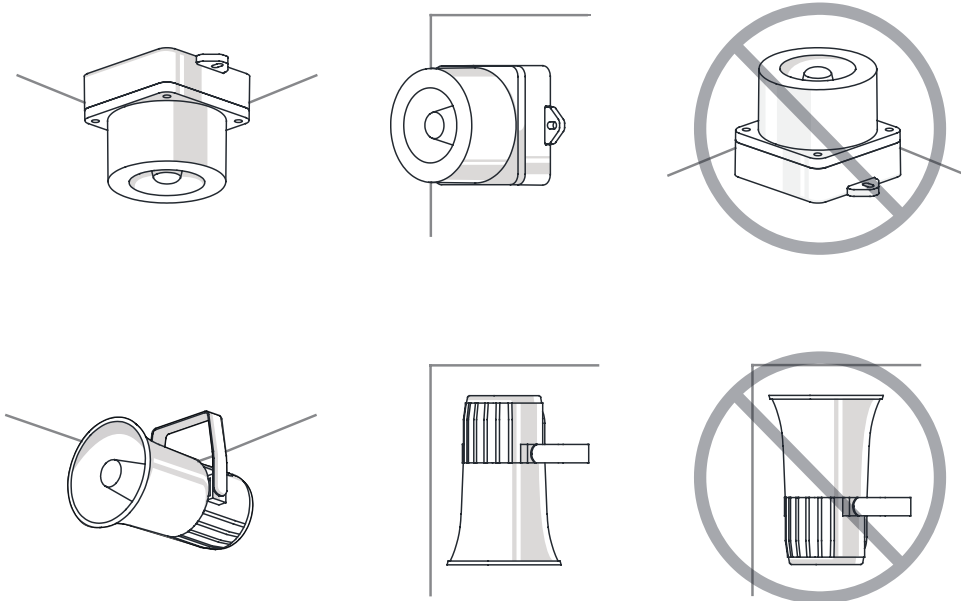

■ 製品設置時に正しくない方向に設置すると、製品内部に雨水や水分が流入することがあります。設置方向に合わせて設置してください。

・警告灯/表示灯

※ 防水等級がIPX4未満の製品は地面と垂直方向に設置してください。

電源線引き出し部が空に向けて設置しないでください。

・電子ホーン/フォン

ホーン部が空に向けて設置しないでください。

・船舶/重負荷/重装備&防爆製品

ホーン部が空に向けて設置しないでください。