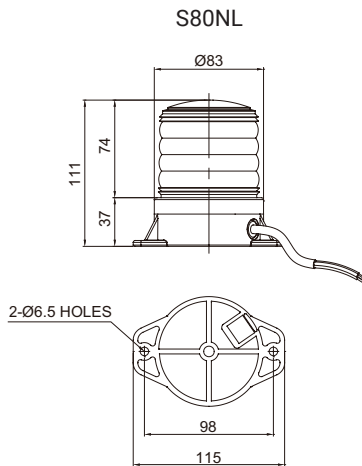

製品構成

S80NL	12/24	RAGW
[型式]	[電圧]	[色]
• S80NL	• 12/24-DC12V~24V	R - 赤 A - 黄 G - 緑 W - 白

製品規格

型式	電圧	認証	重量	色
S80NL	DC12V~24V	CE	0.50kg	R - 赤 A - 黄 G - 緑 W - 白

- 保護等級：IP65
- 使用温度：-30°C ~ +50°C

■ 光源部電流 (1段基準)

電圧	DC12V	DC24V
光源部電流(1段)	Max.240mA	Max.120mA

こちらのQRコードをスキャンすると
詳細な製品情報がみられます。

www.qlight.com

外形図

(単位：mm)

結線図

- 電源線規格 - UL2464 AWG22(0.3sq) x 5C 400mm
- 本製品は(+)(-)極性区別なしで使用できます。

製品構成/ 取付方法/ 取付け穴規格

■製品構成

■取付け穴規格

- 製品の取付位置を確認後、穴加工を実施してください。下図に穴加工の規格を記入します。

■取付方法

- 製品の取付位置を確認後、穴加工を実施してください。
- 本製品に設けられている取付穴の直径はØ6.5mmです。
- 取付面にタップ加工を行った場合は、製品の取付穴を通してボルトを締結してください。
- 取付面に貫通穴を加工した場合は、ボルトを製品の取付穴および取付面に通した後、ナットで締結してください。