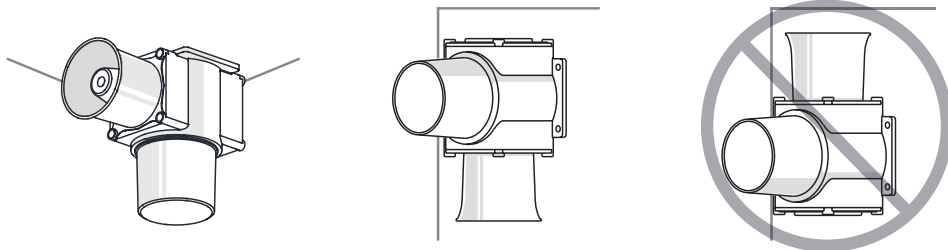

■ 製品設置時に正しくない方向に設置すると、製品内部に雨水や水分が流入することがあります。設置方向に合わせて設置してください。

・警告灯/表示灯

※ 防水等級がIPX4未満の製品は地面と垂直方向に設置してください。

電源線引き出し部が空に向けて設置しないでください。

・電子ホーン/フォン

ホーン部が空に向けて設置しないでください。

・船舶/重負荷/重装備&防爆製品

ホーン部が空に向けて設置しないでください。