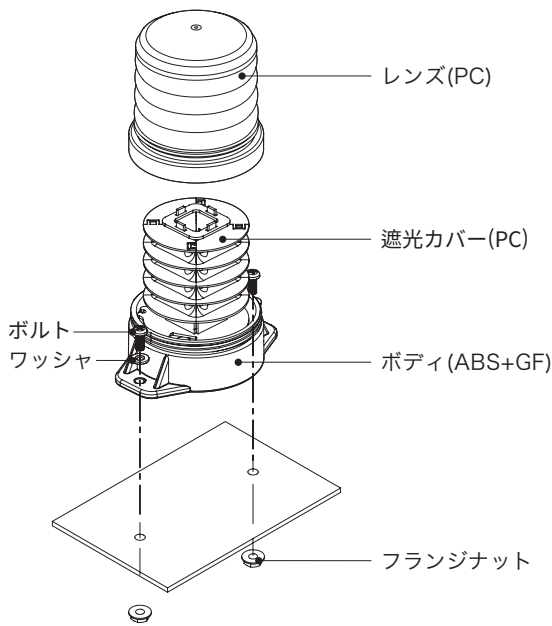

製品構成

S80NL	12/24	RAGW
[型式]	[電圧]	[色]
• S80NL	• 12/24-DC12V~24V	R - 赤 A - 黄 G - 緑 W - 白

製品規格

型式	電圧	認証	重量	色
S80NL	DC12V~24V	CE	0.50kg	R - 赤 A - 黄 G - 緑 W - 白

- 保護等級：IP65
- 使用温度：-30°C ~ +50°C

■ 光源部電流 (1段基準)

電圧	DC12V	DC24V
光源部電流(1段)	Max.240mA	Max.120mA

こちらのQRコードをスキャンすると
詳細な製品情報がみられます。

www.qlight.com

外形図

(単位：mm)

結線図

- 電源線規格 - UL2464 AWG22(0.3sq) x 5C 400mm
- 本製品は(+)(-)極性区別なしで使用できます。

製品構成/ 取付方法/ 取付け穴規格

■製品構成

■取付け穴規格

- 製品の取付位置を確認後、穴加工を実施してください。下図に穴加工の規格を記入します。

■取付方法

- 製品の取付位置を確認後、穴加工を実施してください。
- 本製品に設けられている取付穴の直径はØ6.5mmです。
- 取付面にタップ加工を行った場合は、製品の取付穴を通してボルトを締結してください。
- 取付面に貫通穴を加工した場合は、ボルトを製品の取付穴および取付面に通した後、ナットで締結してください。