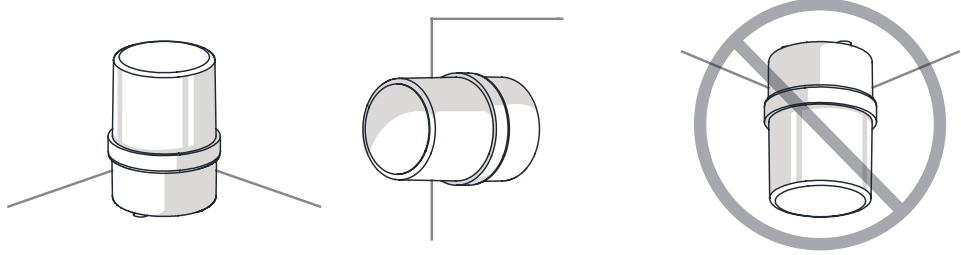

■ 製品設置時に正しくない方向に設置すると、製品内部に雨水や水分が流入することがあります。設置方向に合わせて設置してください。

・警告灯/表示灯

※ 防水等級がIPX4未満の製品は地面と垂直方向に設置してください。

電源線引き出し部が空に向けて設置しないでください。

・電子ホーン/フォン

ホーン部が空に向けて設置しないでください。

・船舶/重負荷/重装備&防爆製品

ホーン部が空に向けて設置しないでください。