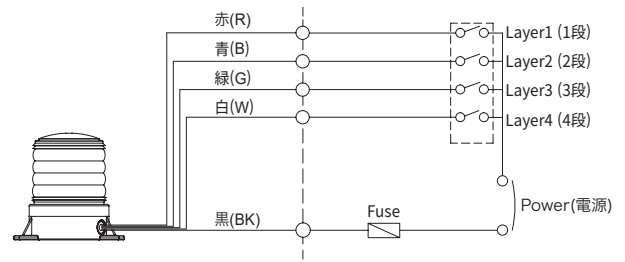

こちらのQRコードをスキャンすると
詳細な製品情報がみられます。

www.qlight.com

外形図

(単位：mm)

結線図

- 電源線規格 - UL2464 AWG22(0.3sq) x 5C 400mm
- 本製品は(+)(-)極性区別なしで使用できます。

製品構成/ 取付方法/ 取付け穴規格

■製品構成

■取付け穴規格

- 製品の取付位置を確認後、穴加工を実施してください。下図に穴加工の規格を記入します。

■取付方法

- 製品の取付位置を確認後、穴加工を実施してください。
- 本製品に設けられている取付穴の直径はØ6.5mmです。
- 取付面にタップ加工を行った場合は、製品の取付穴を通してボルトを締結してください。
- 取付面に貫通穴を加工した場合は、ボルトを製品の取付穴および取付面に通した後、ナットで締結してください。