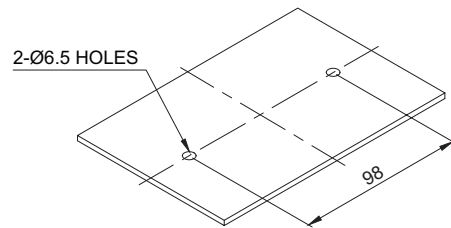

こちらのQRコードをスキャンすると
詳細な製品情報がみられます。

www.qlight.com

外形図

(単位：mm)

結線図

- 電源線規格 - UL2464 AWG22(0.3sq) x 5C 400mm
- 本製品は(+)(-)極性区別なしで使用できます。

製品構成/ 取付方法/ 取付け穴規格

■製品構成

■取付け穴規格

- 製品の取付位置を確認後、穴加工を実施してください。下図に穴加工の規格を記入します。

■取付方法

- 製品の取付位置を確認後、穴加工を実施してください。
- 本製品に設けられている取付穴の直径はØ6.5mmです。
- 取付面にタップ加工を行った場合は、製品の取付穴を通してボルトを締結してください。
- 取付面に貫通穴を加工した場合は、ボルトを製品の取付穴および取付面に通した後、ナットで締結してください。