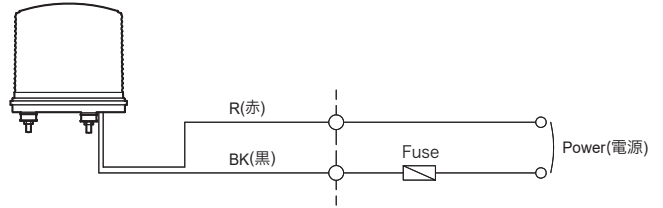

www.qlight.com

外形図

(単位: mm)

S125LSE

結線図

- 電線線の規格 - UL1015 AWG18 (0.75sq)X2C 400mm
- 本製品は(+)(-)極性区別なしで使用できます。

取付方法/ 取付方法

- 取付ボルトからフランジナットをはずしてください
取付面から3つのボルトを取り付け穴に入れます。
- フランジナットを反対側から締め付けます

取付穴規格

- 型式別の取付穴は、下記を参照してください。

取付環境と保護評価

- この製品は屋内および屋外用に設計されており、保護等級はIP54です。
- 指示されたIP保護等級 (IP54) 以外の埃や水がかかる場所に設置する場合は、誤動作や故障の原因となります。
- 屋外での使用の場合、雨水、露が製品に及ぼす影響を最小限に抑えるため、直立姿勢で設置すること を推奨します。
- 詳細については、当社ウェブサイト www.qlight.com をご覧ください。