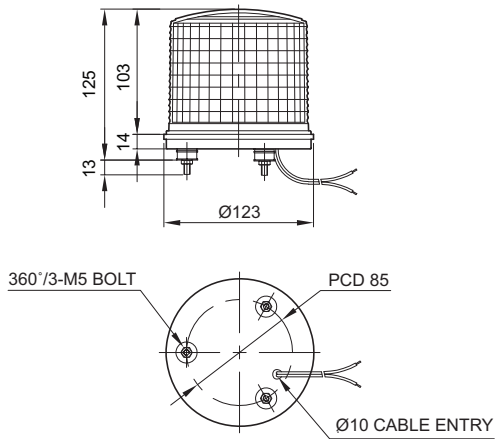

製品構成

S125LSE	-	12/24	-	R
[型番]		[電圧]		[色]
・ S125LSE		・ 12/24-DC12V~24V		R-赤 A-黄 G-緑 B-青

製品規格

形式	電圧	電流	認証	重さ	色
S125LSE	DC12V~24V	Max.1A	CE	0.33kg	R-赤 A-黄 G-緑 B-青

- 保護等級 : IP54
- 使用温度 : -30°C ~ +50°C

こちらのQRコードをスキャンすると
詳細な製品情報がみられます。

www.qlight.com

外形図

(単位: mm)

S125LSE

結線図

- 電線線の規格 - UL1015 AWG18 (0.75sq)X2C 400mm
- 本製品は(+)(-)極性区別なしで使用できます。

取付方法/ 取付方法

- 取付ボルトからフランジナットをはずしてください
取付面から3つのボルトを取り付け穴に入れます。
- フランジナットを反対側から締め付けます

製品設置方向

■ 製品設置時に正しくない方向に設置すると、製品内部に雨水や水分が流入することがあります。設置方向に合わせて設置してください。

・警告灯/表示灯

※ 防水等級がIPX4未満の製品は地面と垂直方向に設置してください。

電源線引き出し部が空に向けて設置しないでください。

・電子ホーン/フォン

ホーン部が空に向けて設置しないでください。

・船舶/重負荷/重装備&防爆製品