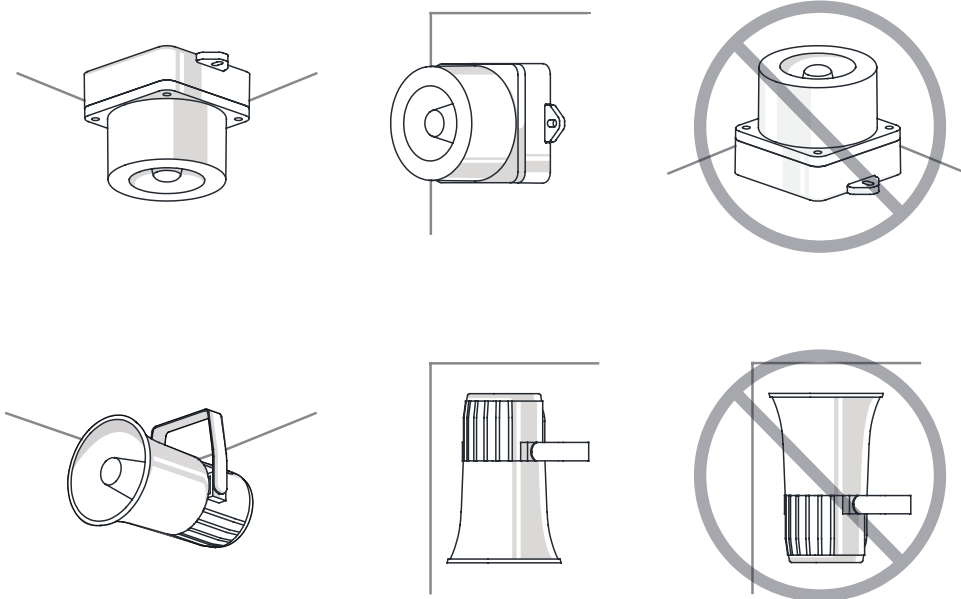

製品設置方向

■ 製品設置時に正しくない方向に設置すると、製品内部に雨水や水分が流入することがあります。設置方向に合わせて設置してください。

・警告灯/表示灯

※ 防水等級がIPX4未満の製品は地面と垂直方向に設置してください。

電源線引き出し部が空に向けて設置しないでください。

・電子ホーン/フォン

ホーン部が空に向けて設置しないでください。

・船舶/重負荷/重装備&防爆製品

ホーン部が空に向けて設置しないでください。

・タワーランプ

※ 防水等級がIPX4未満の製品は地面と垂直方向に設置してください。

電源線引き出し部が空に向けて設置しないでください。

使用時注意事項

本カタログに収録されている製品外形及び規格は、品質改善のため、変更する場合があります。
最新製品情報は、本社ホームページ(www.qlight.com)でご案内しています。
設置及びご使用前には必ず、製品の取扱説明書をよくお読みください。