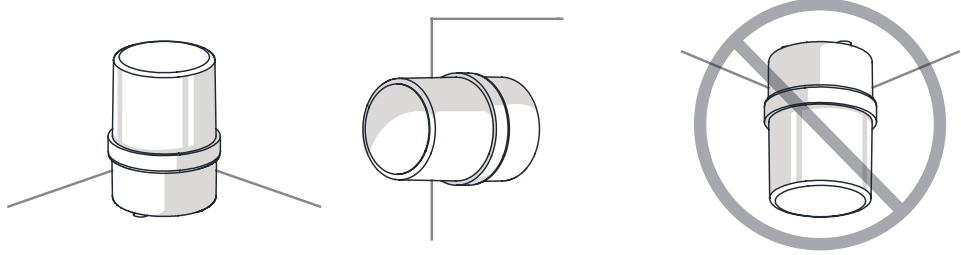

取付穴規格

- 型式別の取付穴は、下記を参照してください。

取付環境と保護評価

- この製品は屋内および屋外用に設計されており、保護等級はIP54です。
- 指示されたIP保護等級 (IP54) 以外の埃や水がかかる場所に設置する場合は、誤動作や故障の原因となります。
- 屋外での使用の場合、雨水、露が製品に及ぼす影響を最小限に抑えるため、直立姿勢で設置すること を推奨します。
- 詳細については、当社ウェブサイト www.qlight.com をご覧ください。

製品設置方向

■ 製品設置時に正しくない方向に設置すると、製品内部に雨水や水分が流入することがあります。設置方向に合わせて設置してください。

・警告灯/表示灯

※ 防水等級がIPX4未満の製品は地面と垂直方向に設置してください。

電源線引き出し部が空に向けて設置しないでください。

・電子ホーン/フォン

ホーン部が空に向けて設置しないでください。

・船舶/重負荷/重装備&防爆製品