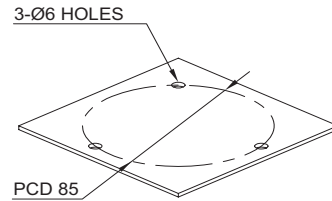

取付穴規格

- 型式別の取付穴は、下記を参照してください。

取付環境と保護評価

- この製品は屋内および屋外用に設計されており、保護等級はIP54です。
- 指示されたIP保護等級 (IP54) 以外の埃や水がかかる場所に設置する場合は、誤動作や故障の原因となります。
- 屋外での使用の場合、雨水、露が製品に及ぼす影響を最小限に抑えるため、直立姿勢で設置すること を推奨します。
- 詳細については、当社ウェブサイト www.qlight.com をご覧ください。