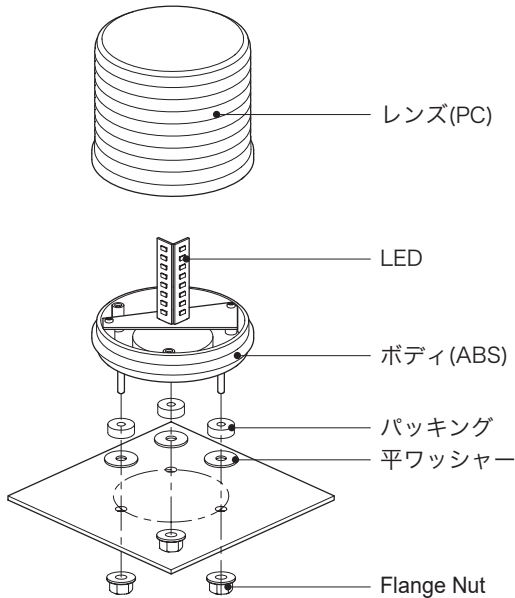

製品構成

S125LSE	-	12/24	-	R
[型番]		[電圧]		[色]
・ S125LSE		・ 12/24-DC12V~24V		R-赤 A-黄 G-緑 B-青

製品規格

形式	電圧	電流	認証	重さ	色
S125LSE	DC12V~24V	Max.1A	CE	0.33kg	R-赤 A-黄 G-緑 B-青

- 保護等級 : IP54
- 使用温度 : -30°C ~ +50°C

こちらのQRコードをスキャンすると
詳細な製品情報がみられます。

www.qlight.com

外形図

(単位: mm)

S125LSE

結線図

- 電線線の規格 - UL1015 AWG18 (0.75sq)X2C 400mm
- 本製品は(+)(-)極性区別なしで使用できます。

取付方法/ 取付方法

- 取付ボルトからフランジナットをはずしてください
取付面から3つのボルトを取り付け穴に入れます。
- フランジナットを反対側から締め付けます

取付穴規格

- 型式別の取付穴は、下記を参照してください。

取付環境と保護評価

- この製品は屋内および屋外用に設計されており、保護等級はIP54です。
- 指示されたIP保護等級 (IP54) 以外の埃や水がかかる場所に設置する場合は、誤動作や故障の原因となります。
- 屋外での使用の場合、雨水、露が製品に及ぼす影響を最小限に抑えるため、直立姿勢で設置すること を推奨します。
- 詳細については、当社ウェブサイト www.qlight.com をご覧ください。

製品設置方向

■ 製品設置時に正しくない方向に設置すると、製品内部に雨水や水分が流入することがあります。設置方向に合わせて設置してください。

・警告灯/表示灯

※ 防水等級がIPX4未満の製品は地面と垂直方向に設置してください。

電源線引き出し部が空に向けて設置しないでください。

・電子ホーン/フォン

ホーン部が空に向けて設置しないでください。

・船舶/重負荷/重装備&防爆製品