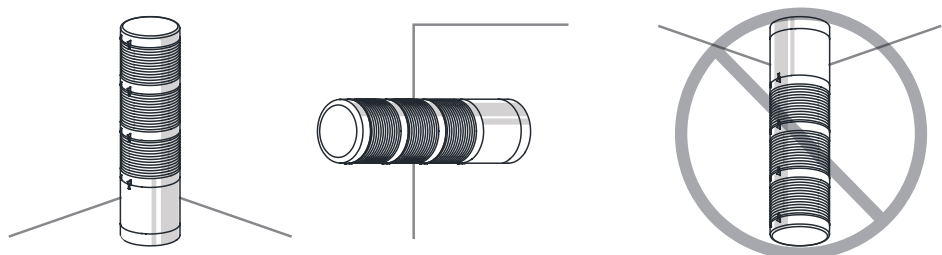

製品設置方向

■ 製品設置時に正しくない方向に設置すると、製品内部に雨水や水分が流入することがあります。設置方向に合わせて設置してください。

・警告灯/表示灯

※ 防水等級がIPX4未満の製品は地面と垂直方向に設置してください。

電源線引き出し部が空に向けて設置しないでください。

・電子ホーン/フォン

ホーン部が空に向けて設置しないでください。

・船舶/重負荷/重装備&防爆製品

ホーン部が空に向けて設置しないでください。

・タワーランプ

※ 防水等級がIPX4未満の製品は地面と垂直方向に設置してください。

電源線引き出し部が空に向けて設置しないでください。

使用時注意事項

本カタログに収録されている製品外形及び規格は、品質改善のため、変更する場合があります。
最新製品情報は、本社ホームページ(www.qlight.com)でご案内しています。
設置及びご使用前には必ず、製品の取扱説明書をよくお読みください。