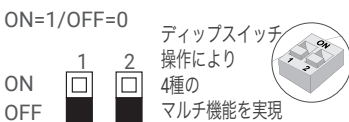

動作選択スイッチの使用方法

No.	1	2	動作
0	0	0	LED点灯動作
1	0	1	LED点滅動作
2	1	0	LEDストロボ動作
3	1	1	LED回転点滅動作