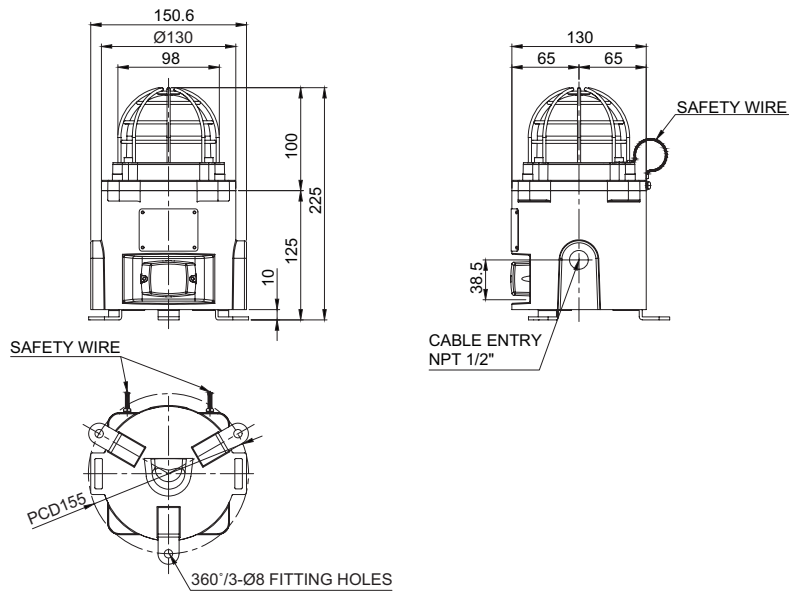

・LEDストロボ動作
LED点灯/点滅周期を短く設定して、点灯時最大出力電流を供給することでキセノンランプのような閃光を発生します。

・LED回転点滅動作
円柱形に並べられたLEDが順番に点灯/点滅して視覚的に反射鏡回転型と同じ効果を表示します。

外形図

・QNES-CR / QNES-CR-SUS

単位: mm

ユーザオーダー仕様

- ・防爆型ケーブルグランドの装着(標準仕様に防爆ケーブルグランドは付属していません)
- ・両方向2口引込口
- ・ケーブル引き込み口規格 M20 x 1.5、3/4" NPT