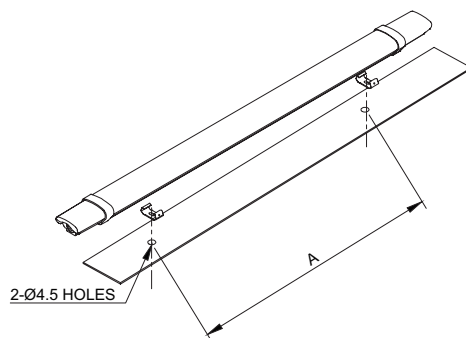

■ 取付穴規格

- 製品を取付する位置に取付穴を加工してください。下記に取付け穴の規格です。

MODEL	A
QL-PL-600 Series	15 ~ 455
QL-PL-1200 Series	15 ~ 1055

QL-PL-600-A/ QL-PL-600-W/ QL-PL-1200-A/ QL-PL-1200-W

設置環境と保護等級

- 本製品は保護等級IP65構造で設計されています。
- 規定の保護等級の許容範囲を超える埃や水分が浸透した場合、故障する恐れがありますので、規定保護レベルを満足する環境でご使用ください。
- 詳細については、当社のウェブサイト www.qlight.com をご覧ください。