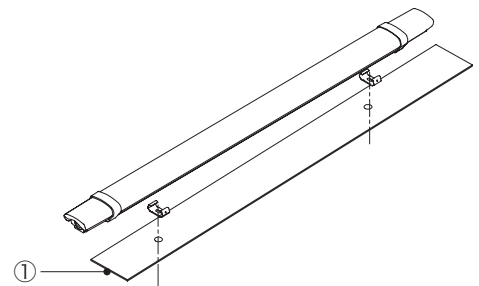

外形図

(単位 : mm)

QL-PL-600-A/ QL-PL-600-W/ QL-PL-1200-A/ QL-PL-1200-W

結線図

- 電源線規格 - HO5RN-F (2x0.75mm²) 3,300mm
M12-2PINコネクタ型(防水)
- 本製品は(+)(-)極性区別なしで使用できます。

製品構成/ ブラケットの調整方法

■ 製品構成

QL-PL-600-A/ QL-PL-600-W/ QL-PL-1200-A/ QL-PL-1200-W

■ ブラケットの調整方法

- 取付スライディングブラケットは取り外しが可能で取付穴の間隔を自由に設定できます。

取付方法/ 取付穴規格

■ 取付方法

- まずは、取付け部分①に製品取付ボルトに合った機械タップまたは穴加工をしてください。
- 本製品の取付穴は、直径4.2mmです。
- 直接取付けの場合は、ボルトをタワーの取り付け穴に通して固定します。
- 壁付けする場合は、ボルトを製品の穴に通し、ナットを取り付け面の反対側から締め付けます。