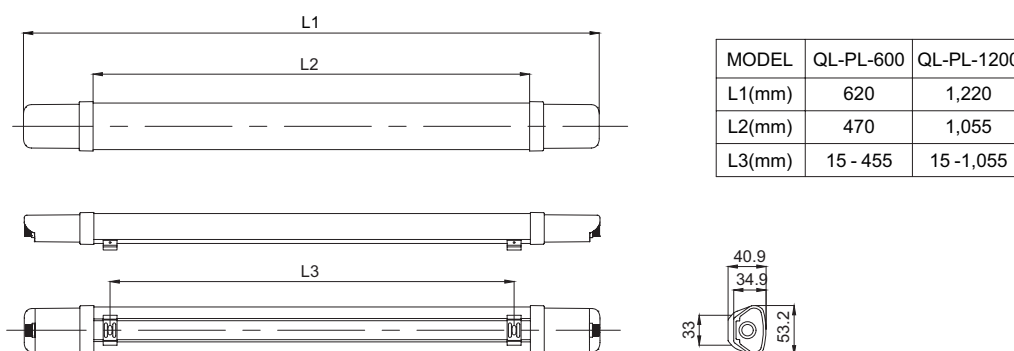

パーツ構成

QL-PL	600	W	220
[型番]	[長さ]	[照明色]	[電圧]
↓	↓	↓	↓
• QL-PL	• 600 - 600mm • 1,200 - 1,200mm	• W - 昼光色 • A - 電球色	• 220 - AC220V

こちらのQRコードをスキャンすると
詳細な製品情報がみられます。

www.qlight.com

製品規格

■ QL-PL - 光学特性仕様

型番	QL-PL-600-A	QL-PL-600-W	QL-PL-1200-A	QL-PL-1200-W
レンズ色	半透明			
照明色(基本)	電球色	昼光色	電球色	昼光色
色温度(基本)	3,000K	6,500K	3,000K	6,500K
総光速	1,200lm	1,500lm	3,500lm	3,500lm
照度(at 1m)	500Lux	550Lux	1,200Lux	1,400Lux

■ QL-PL - 一般仕様

型番	QL-PL-600-A	QL-PL-600-W	QL-PL-1200-A	QL-PL-1200-W
定格電圧	AC220V/60Hz			
消費電流	110mA	110mA	190mA	190mA
消費電力	25W	25W	46W	46W
仕様温度	-20°C ~ +40°C			
防水性能	IP65			
本体材質	ボディ-PC、側面カバー-PC、ブラケット-SUS			
認証				
重量(approx.)	0.147kg	0.147kg	0.283kg	0.283kg

外形図

(単位 : mm)

QL-PL-600-A/ QL-PL-600-W/ QL-PL-1200-A/ QL-PL-1200-W

結線図

- 電源線規格 - HO5RN-F (2x0.75mm²) 3,300mm
M12-2PINコネクタ型(防水)
- 本製品は(+)(-)極性区別なしで使用できます。

製品構成/ ブラケットの調整方法

■ 製品構成

QL-PL-600-A/ QL-PL-600-W/ QL-PL-1200-A/ QL-PL-1200-W