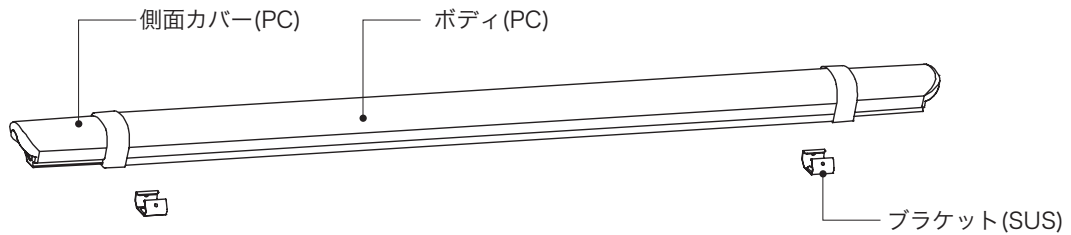

■ QL-PL - 一般仕様

型番	QL-PL-600-A	QL-PL-600-W	QL-PL-1200-A	QL-PL-1200-W
定格電圧	AC220V/60Hz			
消費電流	110mA	110mA	190mA	190mA
消費電力	25W	25W	46W	46W
仕様温度	-20°C ~ +40°C			
防水性能	IP65			
本体材質	ボディ-PC、側面カバー-PC、ブラケット-SUS			
認証				
重量(approx.)	0.147kg	0.147kg	0.283kg	0.283kg

外形図

(単位 : mm)

QL-PL-600-A/ QL-PL-600-W/ QL-PL-1200-A/ QL-PL-1200-W

結線図

- 電源線規格 - HO5RN-F (2x0.75mm²) 3,300mm
M12-2PINコネクタ型(防水)
- 本製品は(+)(-)極性区別なしで使用できます。

製品構成/ ブラケットの調整方法

■ 製品構成

QL-PL-600-A/ QL-PL-600-W/ QL-PL-1200-A/ QL-PL-1200-W

■ ブラケットの調整方法

- 取付スライディングブラケットは取り外しが可能で取付穴の間隔を自由に設定できます。

取付方法/ 取付穴規格

■ 取付方法

- まずは、取付け部分①に製品取付ボルトに合った機械タップまたは穴加工をしてください。
- 本製品の取付穴は、直径4.2mmです。
- 直接取付けの場合は、ボルトをタワーの取り付け穴に通して固定します。
- 壁付けする場合は、ボルトを製品の穴に通し、ナットを取り付け面の反対側から締め付けます。