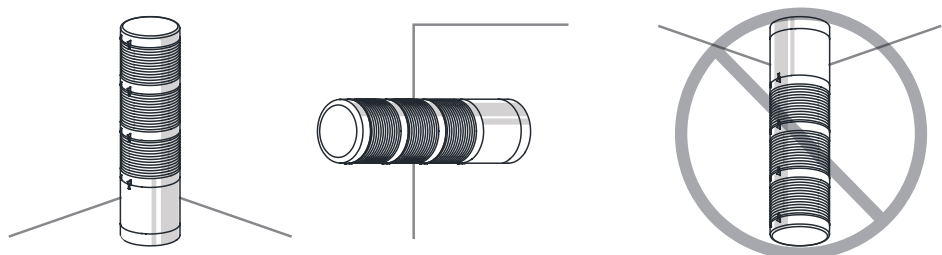

- 2つのM4ボルトを取付ホールに挿入してフランジナットを利用して、製品を締結してください。
- フランジナットを反対側から締め付けます。

■ 取付穴寸法

- 型式別の取付穴は、下記を参照してください。

取付環境と保護評価

- 本製品は保護等級IP23(一般型)/IP55(プーザー内蔵型)の屋内製品です。
- 規定の保護等級の許容範囲を超える埃や水分が浸透した場合、故障する恐れがありますので、規定保護レベルを満足する環境でご使用ください。
- 屋外での使用の場合、雨水、露が製品に及ぼす影響を最小限に抑えるため、直立姿勢で設置することを推奨します。
- 詳細については、当社ウェブサイト www.qlight.com をご覧ください。

製品設置方向

■ 製品設置時に正しくない方向に設置すると、製品内部に雨水や水分が流入することがあります。設置方向に合わせて設置してください。

・警告灯/表示灯

※ 防水等級がIPX4未満の製品は地面と垂直方向に設置してください。

電源線引き出し部が空に向けて設置しないでください。

・電子ホーン/フォン

ホーン部が空に向けて設置しないでください。

・船舶/重負荷/重装備&防爆製品

ホーン部が空に向けて設置しないでください。

・タワーランプ

※ 防水等級がIPX4未満の製品は地面と垂直方向に設置してください。

電源線引き出し部が空に向けて設置しないでください。

使用時注意事項

本カタログに収録されている製品外形及び規格は、品質改善のため、変更する場合があります。
最新製品情報は、本社ホームページ(www.qlight.com)でご案内しています。
設置及びご使用前には必ず、製品の取扱説明書をよくお読みください。