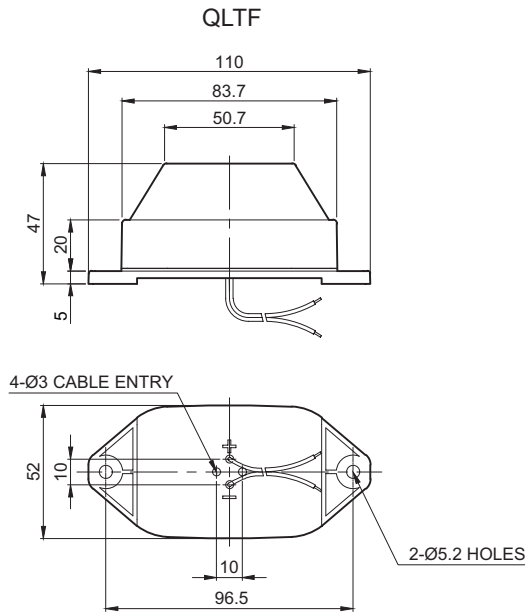

製品構成

QLTF	12/24	R
[型番]	[電圧]	[色]
• QLTF	• 24-DC24V • 12/24-DC12V~24V	R-赤 A-黄

製品規格

形式	電圧	電流	認証	重さ	色
QLTF	DC24V	125mA	CE	0.08kg	R-赤 A-黄
	DC12V~24V	Max.125mA			

- 保護等級：IP23 (一般型)、IP55 (ブザー内蔵型)
- 使用温度：-30°C ~ +50°C

こちらのQRコードをスキャンすると
詳細な製品情報がみられます。

www.qlight.com

外形図

(単位：mm)

結線図

- 電線線の規格 - UL1015 AWG18 (0.75sq) X 2C 400mm
- 本製品は (+) (-) 極性区別なしで使用できます。

取付方法/ 取付穴寸法/ 取付穴寸法

■ 取付方法/ 取付穴寸法

- 2つのM4ボルトを取付ホールに挿入してフランジナットを利用して、製品を締結してください。
- フランジナットを反対側から締め付けます。

■ 取付穴寸法

- 型式別の取付穴は、下記を参照してください。

取付環境と保護評価

- 本製品は保護等級IP23(一般型)/IP55(プーザー内蔵型)の屋内製品です。
- 規定の保護等級の許容範囲を超える埃や水分が浸透した場合、故障する恐れがありますので、規定保護レベルを満足する環境でご使用ください。
- 屋外での使用の場合、雨水、露が製品に及ぼす影響を最小限に抑えるため、直立姿勢で設置することを推奨します。
- 詳細については、当社ウェブサイト www.qlight.com をご覧ください。