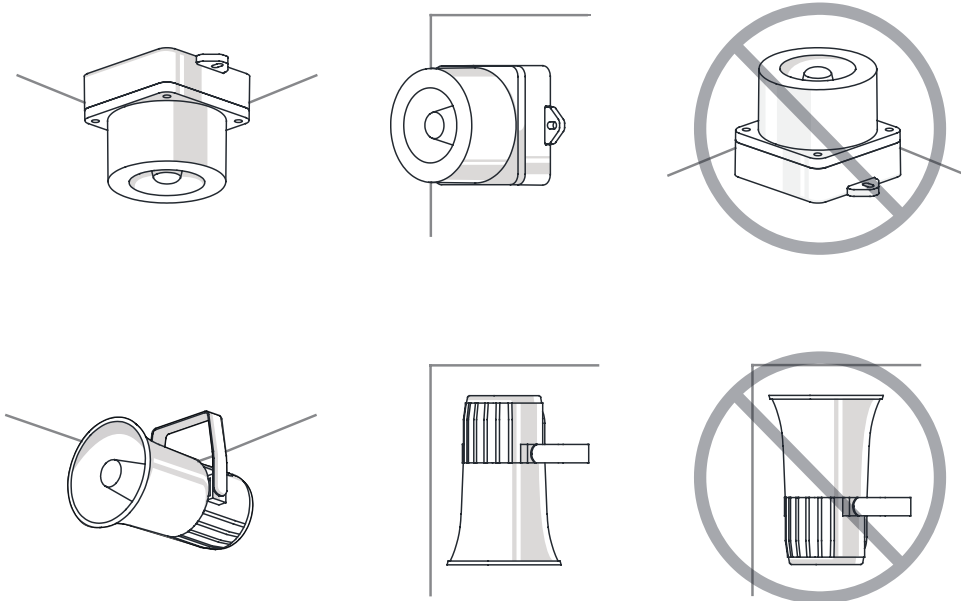

- 2つのM4ボルトを取付ホールに挿入してフランジナットを利用して、製品を締結してください。
- フランジナットを反対側から締め付けます。

■ 取付穴寸法

- 型式別の取付穴は、下記を参照してください。

取付環境と保護評価

- 本製品は保護等級IP23(一般型)/IP55(プーザー内蔵型)の屋内製品です。
- 規定の保護等級の許容範囲を超える埃や水分が浸透した場合、故障する恐れがありますので、規定保護レベルを満足する環境でご使用ください。
- 屋外での使用の場合、雨水、露が製品に及ぼす影響を最小限に抑えるため、直立姿勢で設置することを推奨します。
- 詳細については、当社ウェブサイト www.qlight.com をご覧ください。

製品設置方向

■ 製品設置時に正しくない方向に設置すると、製品内部に雨水や水分が流入することがあります。設置方向に合わせて設置してください。

・警告灯/表示灯

※ 防水等級がIPX4未満の製品は地面と垂直方向に設置してください。

電源線引き出し部が空に向けて設置しないでください。

・電子ホーン/フォン

ホーン部が空に向けて設置しないでください。

・船舶/重負荷/重装備&防爆製品

ホーン部が空に向けて設置しないでください。

・タワーランプ

※ 防水等級がIPX4未満の製品は地面と垂直方向に設置してください。

電源線引き出し部が空に向けて設置しないでください。

使用時注意事項

本カタログに収録されている製品外形及び規格は、品質改善のため、変更する場合があります。
最新製品情報は、本社ホームページ(www.qlight.com)でご案内しています。
設置及びご使用前には必ず、製品の取扱説明書をよくお読みください。