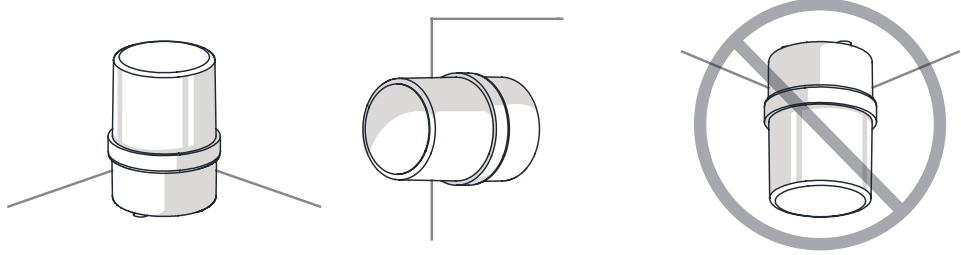

- 2つのM4ボルトを取付ホールに挿入してフランジナットを利用して、製品を締結してください。
- フランジナットを反対側から締め付けます。

■ 取付穴寸法

- 型式別の取付穴は、下記を参照してください。

取付環境と保護評価

- 本製品は保護等級IP23(一般型)/IP55(プーザー内蔵型)の屋内製品です。
- 規定の保護等級の許容範囲を超える埃や水分が浸透した場合、故障する恐れがありますので、規定保護レベルを満足する環境でご使用ください。
- 屋外での使用の場合、雨水、露が製品に及ぼす影響を最小限に抑えるため、直立姿勢で設置することを推奨します。
- 詳細については、当社ウェブサイト www.qlight.com をご覧ください。

製品設置方向

■ 製品設置時に正しくない方向に設置すると、製品内部に雨水や水分が流入することがあります。設置方向に合わせて設置してください。

・警告灯/表示灯

※ 防水等級がIPX4未満の製品は地面と垂直方向に設置してください。

電源線引き出し部が空に向けて設置しないでください。

・電子ホーン/フォン

ホーン部が空に向けて設置しないでください。

・船舶/重負荷/重装備&防爆製品