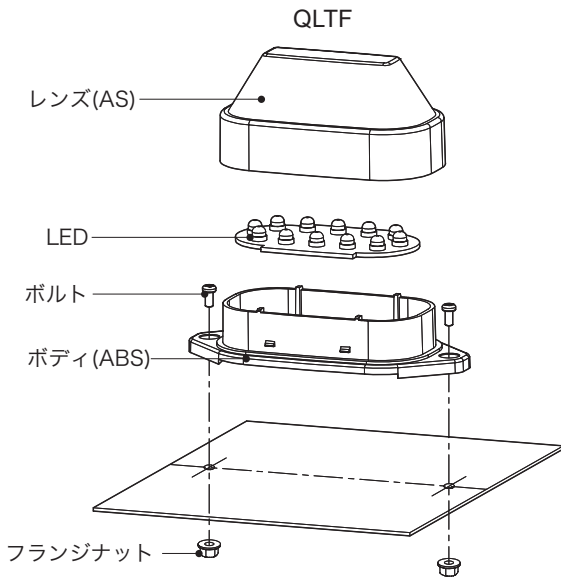

こちらのQRコードをスキャンすると
詳細な製品情報がみられます。

www.qlight.com

外形図

(単位：mm)

結線図

- 電線線の規格 - UL1015 AWG18 (0.75sq) X 2C 400mm
- 本製品は (+) (-) 極性区別なしで使用できます。

取付方法/ 取付穴寸法/ 取付穴寸法

■ 取付方法/ 取付穴寸法

- 2つのM4ボルトを取付ホールに挿入してフランジナットを利用して、製品を締結してください。
- フランジナットを反対側から締め付けます。

■ 取付穴寸法

- 型式別の取付穴は、下記を参照してください。

取付環境と保護評価

- 本製品は保護等級IP23(一般型)/IP55(プーザー内蔵型)の屋内製品です。
- 規定の保護等級の許容範囲を超える埃や水分が浸透した場合、故障する恐れがありますので、規定保護レベルを満足する環境でご使用ください。
- 屋外での使用の場合、雨水、露が製品に及ぼす影響を最小限に抑えるため、直立姿勢で設置することを推奨します。
- 詳細については、当社ウェブサイト www.qlight.com をご覧ください。

製品設置方向

■ 製品設置時に正しくない方向に設置すると、製品内部に雨水や水分が流入することがあります。設置方向に合わせて設置してください。

・警告灯/表示灯

※ 防水等級がIPX4未満の製品は地面と垂直方向に設置してください。

電源線引き出し部が空に向けて設置しないでください。

・電子ホーン/フォン

ホーン部が空に向けて設置しないでください。

・船舶/重負荷/重装備&防爆製品