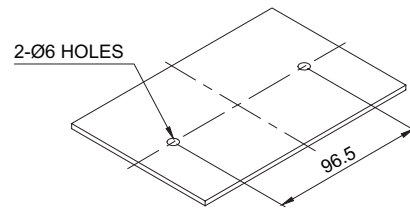

こちらのQRコードをスキャンすると
詳細な製品情報がみられます。

www.qlight.com

外形図

(単位：mm)

結線図

- 電線線の規格 - UL1015 AWG18 (0.75sq) X 2C 400mm
- 本製品は (+) (-) 極性区別なしで使用できます。

取付方法/ 取付穴寸法/ 取付穴寸法

■ 取付方法/ 取付穴寸法

- 2つのM4ボルトを取付ホールに挿入してフランジナットを利用して、製品を締結してください。
- フランジナットを反対側から締め付けます。

■ 取付穴寸法

- 型式別の取付穴は、下記を参照してください。

取付環境と保護評価

- 本製品は保護等級IP23(一般型)/IP55(プーザー内蔵型)の屋内製品です。
- 規定の保護等級の許容範囲を超える埃や水分が浸透した場合、故障する恐れがありますので、規定保護レベルを満足する環境でご使用ください。
- 屋外での使用の場合、雨水、露が製品に及ぼす影響を最小限に抑えるため、直立姿勢で設置することを推奨します。
- 詳細については、当社ウェブサイト www.qlight.com をご覧ください。