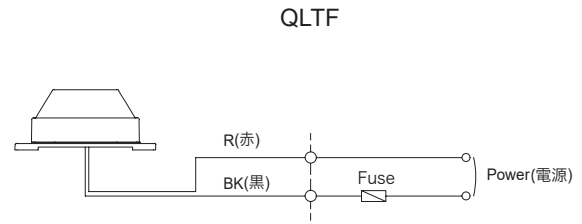

こちらのQRコードをスキャンすると
詳細な製品情報がみられます。

www.qlight.com

外形図

(単位：mm)

結線図

- 電線線の規格 - UL1015 AWG18 (0.75sq) X 2C 400mm
- 本製品は (+) (-) 極性区別なしで使用できます。

取付方法/ 取付穴寸法/ 取付穴寸法

■ 取付方法/ 取付穴寸法

- 2つのM4ボルトを取付ホールに挿入してフランジナットを利用して、製品を締結してください。
- フランジナットを反対側から締め付けます。

■ 取付穴寸法

- 型式別の取付穴は、下記を参照してください。

取付環境と保護評価

- 本製品は保護等級IP23(一般型)/IP55(プーザー内蔵型)の屋内製品です。
- 規定の保護等級の許容範囲を超える埃や水分が浸透した場合、故障する恐れがありますので、規定保護レベルを満足する環境でご使用ください。
- 屋外での使用の場合、雨水、露が製品に及ぼす影響を最小限に抑えるため、直立姿勢で設置することを推奨します。
- 詳細については、当社ウェブサイト www.qlight.com をご覧ください。