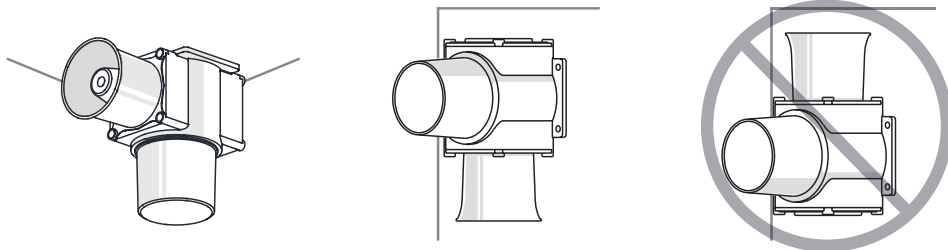

製品設置方向

■ 製品設置時に正しくない方向に設置すると、製品内部に雨水や水分が流入することがあります。設置方向に合わせて設置してください。

・警告灯/表示灯

※ 防水等級がIPX4未満の製品は地面と垂直方向に設置してください。

電源線引き出し部が空に向けて設置しないでください。

・電子ホーン/フォン

ホーン部が空に向けて設置しないでください。

・船舶/重負荷/重装備&防爆製品

ホーン部が空に向けて設置しないでください。

・タワーランプ

※ 防水等級がIPX4未満の製品は地面と垂直方向に設置してください。

電源線引き出し部が空に向けて設置しないでください。

使用時注意事項

本カタログに収録されている製品外形及び規格は、品質改善のため、変更する場合があります。
最新製品情報は、本社ホームページ(www.qlight.com)でご案内しています。
設置及びご使用前には必ず、製品の取扱説明書をよくお読みください。