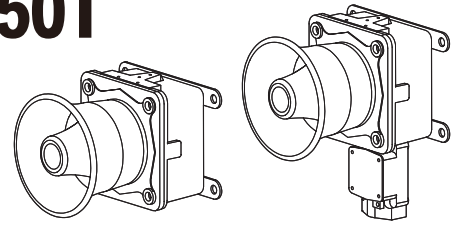

船舶重工業用電子ホーン

SEWN50E/ SEWN50L/ SEWN50T

Qlightの製品をお買い上げいただき、誠にありがとうございます。

設置および操作の前に取扱説明書をよくお読みになり、正しくお使いください。また本書は大切に保管してください。

⚠ 安全上のご注意

次の事項を必ず守らなければ死亡や深刻な重傷を負う可能性が想定されます。

1. 配線やメンテナンス時には製品の電源を完全に切ってください。(感電の恐れがあります。)
2. 各製品に記載されているIP保護等級で指定された条件以外の過度の埃や水がかかる場所には設置しないでください。(これらの指示に従わないと、製品に火災、感電、けが、誤動作、製品の損傷を引き起こす可能性があります。)
3. 本製品を改造または修理しないでください。メンテナンスまたは修理サービスが必要な場合は、Qlightのお問い合わせ窓口にお問い合わせください。(これらを指示に従わないと、火災、感電、製品の破損につながる可能性があります。)
4. 製品に正しい電圧を印加してください。(これらの指示に従わないと、火災、感電、または製品の損傷を招く可能性があります。)
5. 人命や財産に影響を与える可能性のある状態で使用する場合は、二重の安全装置を備えていることを確認してください。(これを守らないと、物的損害、火災、感電、人身事故の原因となります。)

⚠ 正しく取り扱いいただくためのご注意

指示事項を守らなければ使用者が重傷を負うことや物的損害を負うことがあります。

1. 製品周囲の通気を妨げる可能性のある物を取り除いてください。(発熱により、製品が破損や変形の恐れがあります)
2. 正常に動作しない場合は、ただちに電源を切ってください。(火事や感電、製品破損の恐れがあります)
3. 各製品の仕様に従って製品の使用電圧を間違えないよう慎重に配線します。(誤作動、破損の恐れがあります)
4. シンナー、ベンゼンなどの薬品が製品の表面に触れないように注意してください。(製品が壊れたり変色、変形する恐れがあります)
5. 製品に過度の力や衝撃を加えないでください。(故障や破損の恐れがあります)
6. ケーブル引き込み口にケーブルグランドを使って気密性を維持します。
  (ケーブル引き込み口を塞がないまま屋外に放置すると粉塵や水が浸入し、破損の恐れがあります。)

製品構成

SEWN50T	WA	24	LC
[型式]	[音色]	[電圧]	[音色選択]
- SEWN50E - SEWN50L - SEWN50T	- WS - 警告音 - WP - 特殊警告音 - WM - メロディ - WA - アラーム - WV - 音声信号	12 - DC12V 24 - DC24V 110 - AC110V 220 - AC220V	- 無指定 - 内部スイッチの選択 - LC 指定 - 外部接点選択

製品規格

型式	電圧	電流	内蔵音と音量	認証	重量		
SEWN50E 壁付型	DC12V	2.5A	- WS - 警告音5音 : Max.120dB - WP - 特殊警告音5音 : Max.120dB - WM - メロディ5音 : Max.115dB	CE	- SEWN50E DC-4.22kg AC-4.52kg - SEWN50L DC-4.20kg AC-4.50kg - SEWN50T DC-4.65kg AC-4.95kg		
	DC24V	1.18A					
SEWN50L 自立型	AC110V	300mA	- WA - アラーム5音 : Max.118dB - WV - 音声信号5音 : 109~117dB				
SEWN50T 端子付きボックス壁付型						AC220V	160mA

※ CE認証 : DC24V

※ 内蔵音の最大音量は WS/WP-Ch1/WM-Ch5/WA-Ch5基準です。

※ WV音声信号5音はユーザー注文録音方式で、音声によって音量偏差が発生することがあります。

- 保護等級 : IP66
- 使用温度 : -30°C ~ +50°C

こちらのQRコードをスキャンすると詳細な製品情報がみられます。

www.qlight.com