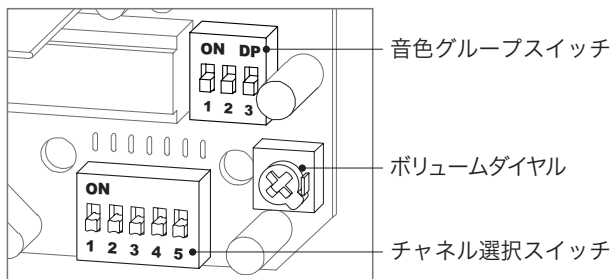

- 標準型製品は、製品内部に音色設定スイッチと音量調節ボリュームが内蔵されています。
- 音色グループ設定は、ホームページの[顧客サポート]-[技術資料]-[一般信号音製品の音色種類および組み合わせ]資料をご参照ください。

■音量調整

- 製品の信号音を調整します。
- 音量ボリュームコントロールを時計(CW)方向に回すと音量が高くなり、半時計(CCW)方向に回すと音量が小さくなります。
- 「MIN」に設定する場合は、信号音が出ません。