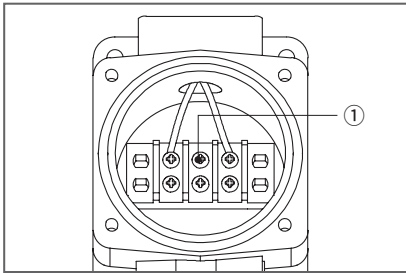

※ WV音声信号5音はユーザー注文録音方式で、音声によって音量偏差が発生することがあります。

LCタイプ(配線タイプ)の結線図

・サウンド選択の信号線が露出したLCタイプの製品が対応可能です。配線については下の図を参照してください。

SEWN50E/ SEWN50L/ SEWN50T-DC/AC

- ・電源線規格 - UL1015 AWG18(0.75sq) x 2C 400mm
- ・信号線規格 - UL1007 AWG22(0.3sq) 400mm
- ・本製品は(+)(-)極性区別なしで使用できます。

端子台配線方法

- ・本機器に端子台が内蔵されています。端子カバーを外します。(SEWN50T限定)
- ・電源線の結線は安全のためOリング及びU型端子ターミナルを使用してください。
- ・電源線を端子台①に結線してください。
- ・電源のAC端子に極性はありません。
- ・電源のDC端子に極性はありません。

※ ケーブル使用可能範囲：AWG16~AWG22

製品構成/ 取付方法/ ホーンハウジングの取り付け角度調整方法

■製品構成/ 取付方法

- ・まずは、取付け部分に製品取付ボルトに合った機械タップまたは穴加工をしてください。
- ・本製品の取付穴は、直径11mmです。
- ・直接取付けの場合は、ボルトをタワーの取り付け穴に通して固定します。
- ・壁付けする場合は、ボルトを製品の穴に通し、ナットを取り付け面の反対側から締め付けます。
- ・振動と衝撃が大きい場所に取り付けるときは平ワッシャーとスプリングワッシャーを使って固定します。