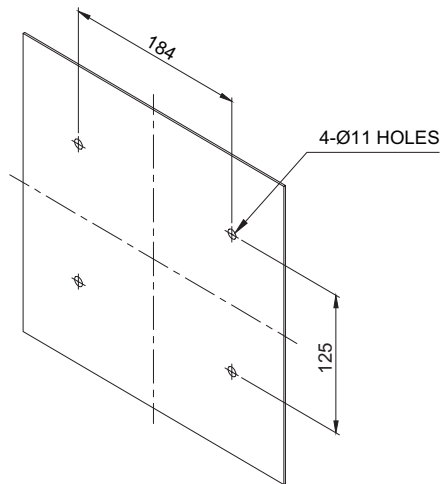

取付け穴規格

- 製品の取付位置を確認後、穴加工を実施してください。下図に穴加工の規格を記入します。

SEWN50E/ SEWN50T