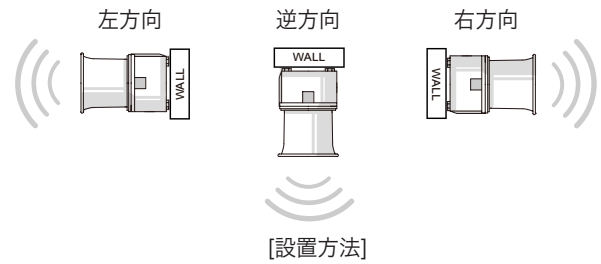

■製品構成/ 取付方法

- ・まずは、取付け部分に製品取付ボルトに合った機械タップまたは穴加工をしてください。
- ・本製品の取付穴は、直径11mmです。
- ・直接取付けの場合は、ボルトをタワーの取り付け穴に通して固定します。
- ・壁付けする場合は、ボルトを製品の穴に通し、ナットを取り付け面の反対側から締め付けます。
- ・振動と衝撃が大きい場所に取り付けるときは平ワッシャーとスプリングワッシャーを使って固定します。

■ホーンハウジングの取り付け角度調整方法(SEWN50L限定)

- ・製品の取り付け後の上下を調整する場合、側面の固定ボルト(①)を緩めてください。好みの角度に調整したら再びボルトを締めて固定します。

取付け穴規格

- 製品の取付位置を確認後、穴加工を実施してください。下図に穴加工の規格を記入します。

SEWN50E/ SEWN50T

SEWN50L

設置時の注意事項

- 屋外設置は水平設置をしてください。雨水や水分が直接流入する環境では逆さまに設置しないでください。

・警告灯/表示灯

※ 防水等級がIPX4未満の製品は地面と垂直方向に設置してください。

電源線引き出し部が空に向けて設置しないでください。

・電子ホーン/フォン

ホーン部が空に向けて設置しないでください。

・船舶/重負荷/重装備&防爆製品

ホーン部が空に向けて設置しないでください。

・タワーランプ