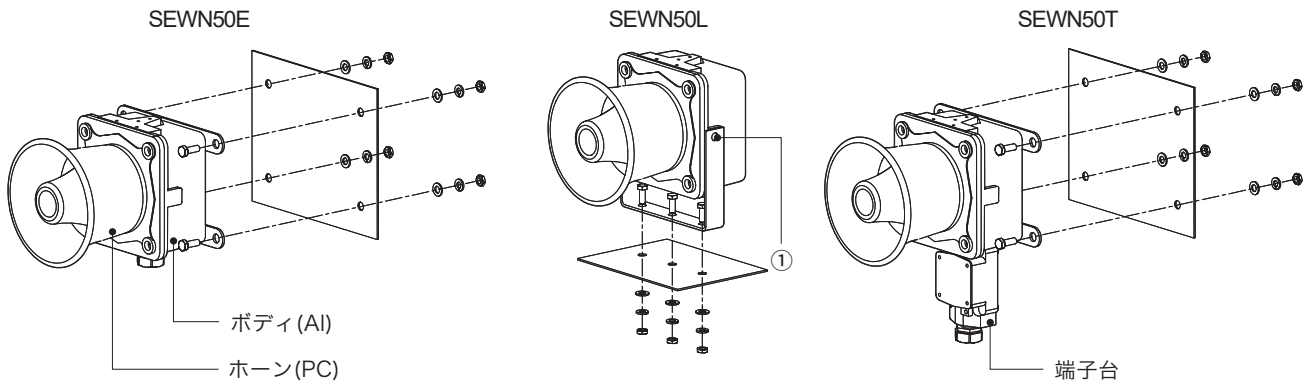

端子台配線方法

- ・本機器に端子台が内蔵されています。端子カバーを外します。(SEWN50T限定)
- ・電源線の結線は安全のためOリング及びU型端子ターミナルを使用してください。
- ・電源線を端子台①に結線してください。
- ・電源のAC端子に極性はありません。
- ・電源のDC端子に極性はありません。

※ ケーブル使用可能範囲：AWG16~AWG22

製品構成/ 取付方法/ ホーンハウジングの取り付け角度調整方法

■製品構成/ 取付方法

- ・まずは、取付け部分に製品取付ボルトに合った機械タップまたは穴加工をしてください。
- ・本製品の取付穴は、直径11mmです。
- ・直接取付けの場合は、ボルトをタワーの取り付け穴に通して固定します。
- ・壁付けする場合は、ボルトを製品の穴に通し、ナットを取り付け面の反対側から締め付けます。
- ・振動と衝撃が大きい場所に取り付けるときは平ワッシャーとスプリングワッシャーを使って固定します。