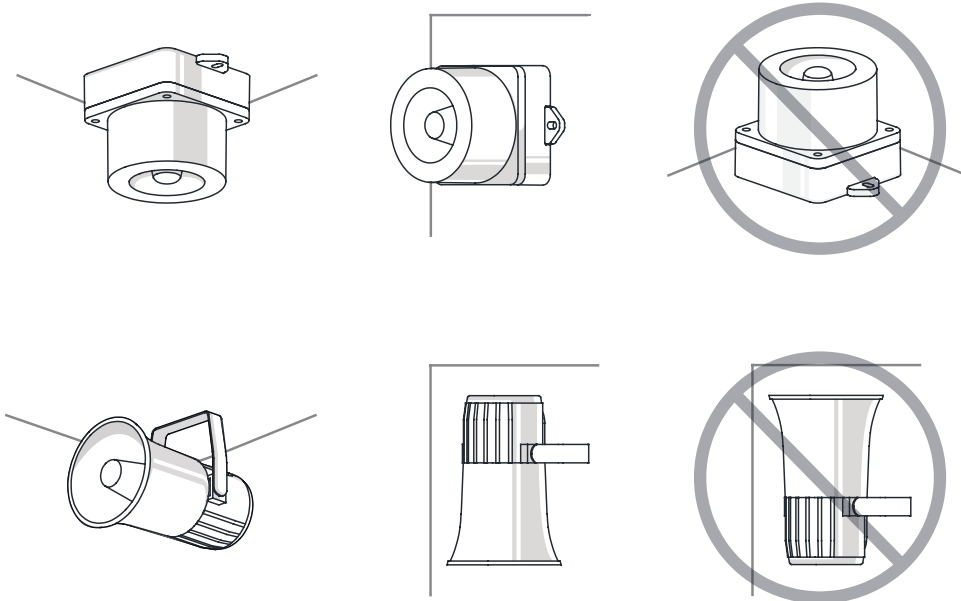

・警告灯/表示灯

※ 防水等級がIPX4未満の製品は地面と垂直方向に設置してください。

電源線引き出し部が空に向けて設置しないでください。

・電子ホーン/フォン

ホーン部が空に向けて設置しないでください。

・船舶/重負荷/重装備&防爆製品

ホーン部が空に向けて設置しないでください。

・タワーランプ