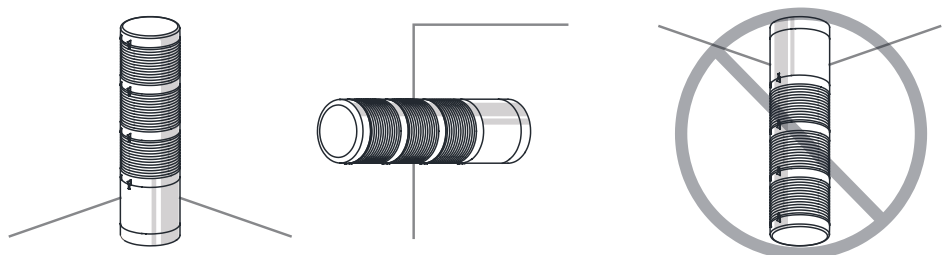

・タワーランプ

※ 防水等級がIPX4未満の製品は地面と垂直方向に設置してください。

電源線引き出し部が空に向けて設置しないでください。