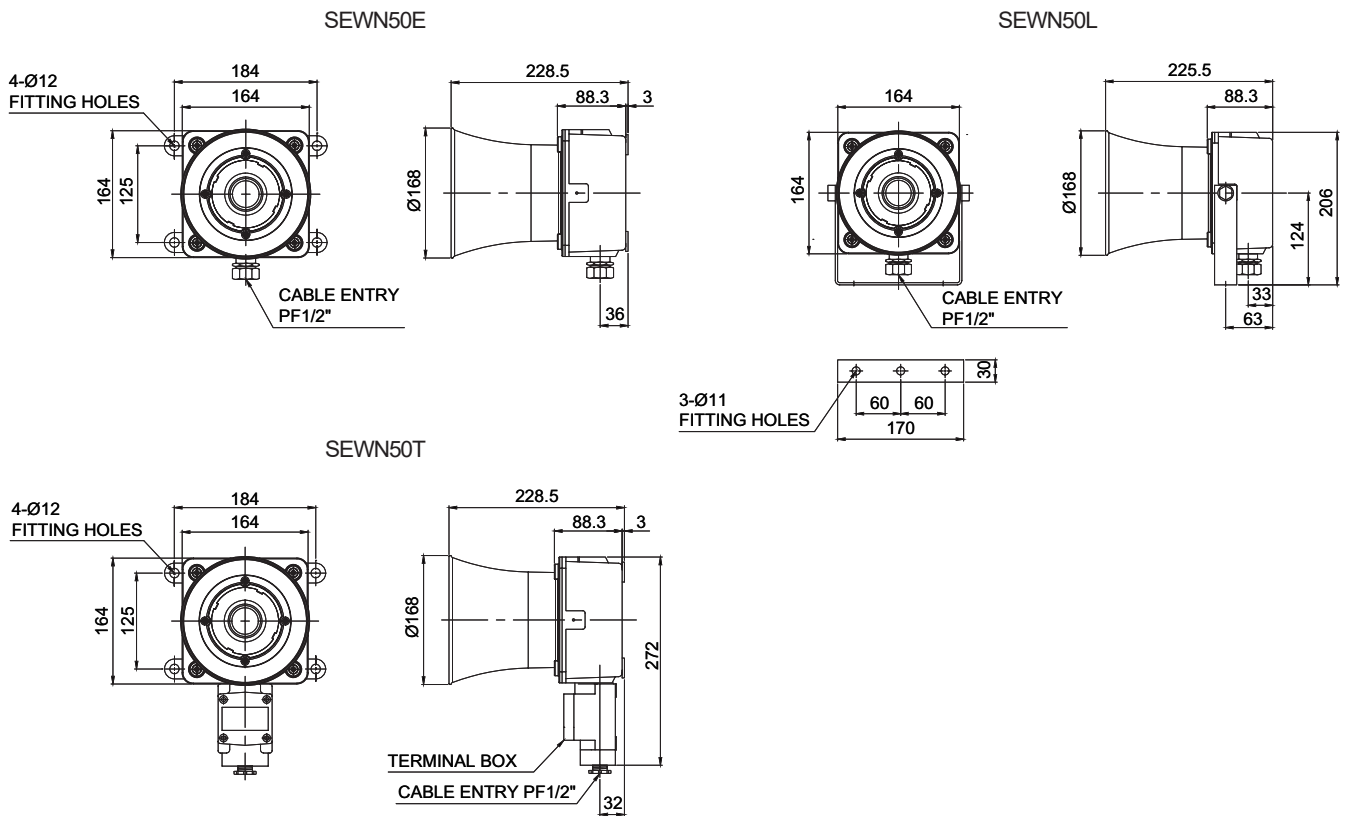

サウンド選択 - 内蔵スイッチを使用(内蔵サウンドタイプ)