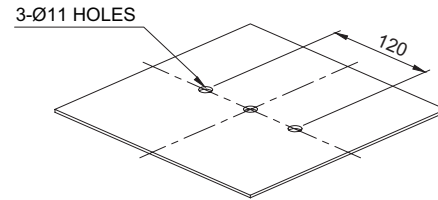

■製品構成/ 取付方法

- ・まずは、取付け部分に製品取付ボルトに合った機械タップまたは穴加工をしてください。
- ・本製品の取付穴は、直径11mmです。
- ・直接取付けの場合は、ボルトをタワーの取り付け穴に通して固定します。
- ・壁付けする場合は、ボルトを製品の穴に通し、ナットを取り付け面の反対側から締め付けます。
- ・振動と衝撃が大きい場所に取り付けるときは平ワッシャーとスプリングワッシャーを使って固定します。

■ホーンハウジングの取り付け角度調整方法(SEWN50L限定)

- ・製品の取り付け後の上下を調整する場合、側面の固定ボルト(①)を緩めてください。好みの角度に調整したら再びボルトを締めて固定します。

取付け穴規格

- 製品の取付位置を確認後、穴加工を実施してください。下図に穴加工の規格を記入します。

SEWN50E/ SEWN50T

SEWN50L

設置時の注意事項

- 屋外設置は水平設置をしてください。雨水や水分が直接流入する環境では逆さまに設置しないでください。