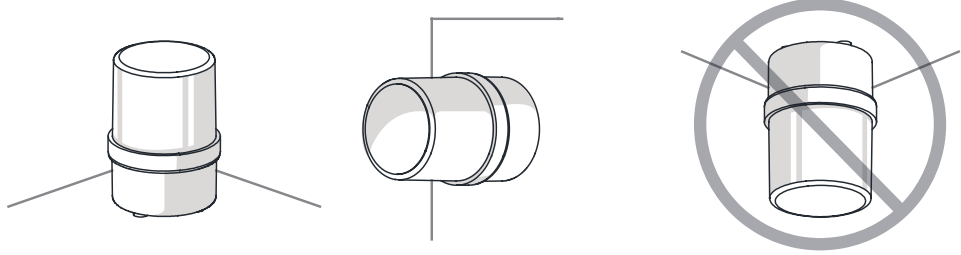

製品設置方向

■ 製品設置時に正しくない方向に設置すると、製品内部に雨水や水分が流入することがあります。設置方向に合わせて設置してください。

・警告灯/表示灯

※ 防水等級がIPX4未満の製品は地面と垂直方向に設置してください。

電源線引き出し部が空に向けて設置しないでください。