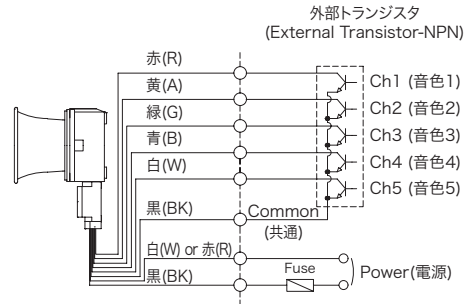

- 標準型製品は、製品内部に音色設定スイッチと音量調節ボリュームが内蔵されています。
- 音色グループ設定は、ホームページの[顧客サポート]-[技術資料]-[一般信号音製品の音色種類および組み合わせ]資料をご参照ください。

■音量調整

- 製品の信号音を調整します。
- 音量ボリュームコントロールを時計(CW)方向に回すと音量が高くなり、半時計(CCW)方向に回すと音量が小さくなります。
- 「MIN」に設定する場合は、信号音が出ません。

※ WV音声信号5音はユーザー注文録音方式で、音声によって音量偏差が発生することがあります。

LCタイプ(配線タイプ)の結線図

・サウンド選択の信号線が露出したLCタイプの製品が対応可能です。配線については下の図を参照してください。

SEWN50E/ SEWN50L/ SEWN50T-DC/AC

- ・電源線規格 - UL1015 AWG18(0.75sq) x 2C 400mm
- ・信号線規格 - UL1007 AWG22(0.3sq) 400mm
- ・本製品は(+)(-)極性区別なしで使用できます。

端子台配線方法

- ・本機器に端子台が内蔵されています。端子カバーを外します。(SEWN50T限定)
- ・電源線の結線は安全のためOリング及びU型端子ターミナルを使用してください。
- ・電源線を端子台①に結線してください。
- ・電源のAC端子に極性はありません。
- ・電源のDC端子に極性はありません。

※ ケーブル使用可能範囲：AWG16~AWG22

製品構成/ 取付方法/ ホーンハウジングの取り付け角度調整方法