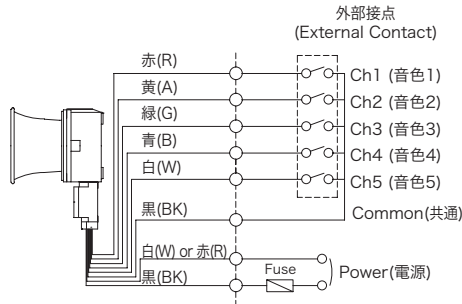

- 標準型製品は、製品内部に音色設定スイッチと音量調節ボリュームが内蔵されています。
- 音色グループ設定は、ホームページの[顧客サポート]-[技術資料]-[一般信号音製品の音色種類および組み合わせ]資料をご参照ください。

■音量調整

- 製品の信号音を調整します。
- 音量ボリュームコントロールを時計(CW)方向に回すと音量が高くなり、半時計(CCW)方向に回すと音量が小さくなります。
- 「MIN」に設定する場合は、信号音が出ません。

■グループ別の音色種類

区分	内蔵音源	チャンネル	音色	音量(Max.)
WS	警報音 5音	Ch1	ウー!ウー! 火災音	Max. 120dB
		Ch2	ウーウー 緊急音	
		Ch3	ピーポーピーポー 救急	
		Ch4	ピーピー音	
		Ch5	フォームリリースアラーム	
WP	特殊警告音 5音	Ch1	ウー!ウー! 火災音	Max. 120dB
		Ch2	ピーツ音	
		Ch3	ピーピー音	
		Ch4	フォームリリースアラーム	
		Ch5	一般アラーム	
WM	メロディ 5音	Ch1	ホームスイートホーム	Max. 115dB
		Ch2	エリーゼのために	
		Ch3	かっこうワルツ	
		Ch4	ピアノソナタ	
		Ch5	トルコ行進曲	
WA	アラム 5音	Ch1	電鈴音(トゥルル音)	Max. 118dB
		Ch2	ピンポン音	
		Ch3	電話ベル(リーン音)	
		Ch4	ビビビ音	
		Ch5	リンリン音	
WV	音声信号 5音	Ch1~ Ch5	注文仕様製品 (音声の録音型製品)	109~ 117dB

※ WV音声信号5音はユーザー注文録音方式で、音声によって音量偏差が発生することがあります。

LCタイプ(配線タイプ)の結線図

・サウンド選択の信号線が露出したLCタイプの製品が対応可能です。配線については下の図を参照してください。

SEWN50E/ SEWN50L/ SEWN50T-DC/AC

- ・電源線規格 - UL1015 AWG18(0.75sq) x 2C 400mm
- ・信号線規格 - UL1007 AWG22(0.3sq) 400mm
- ・本製品は(+)(-)極性区別なしで使用できます。

端子台配線方法

- ・本機器に端子台が内蔵されています。端子カバーを外します。(SEWN50T限定)
- ・電源線の結線は安全のためOリング及びU型端子ターミナルを使用してください。
- ・電源線を端子台①に結線してください。
- ・電源のAC端子に極性はありません。
- ・電源のDC端子に極性はありません。

※ ケーブル使用可能範囲：AWG16~AWG22

製品構成/ 取付方法/ ホーンハウジングの取り付け角度調整方法