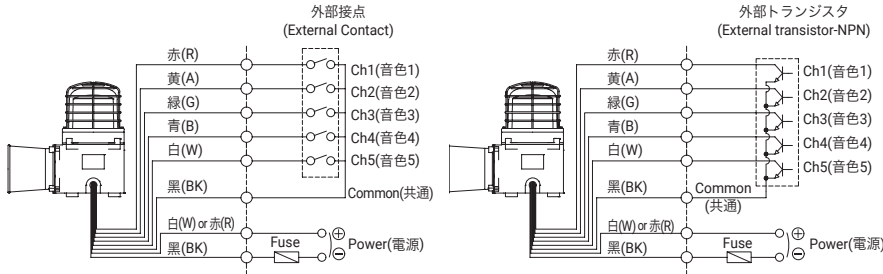

118dB 信号音内蔵 耐圧防爆型警告灯/表示灯

SESA Series

防爆警告灯と電子ホンを結合して最適化された視聴覚信号を伝達

SESALR

SESAL

製品仕様

SESA Series

材 質	グローブ強化ガラス、フィルタ-PC、ボディ-Al、保護網-SUS316L、反射鏡-PC、反射体-耐熱性ABS
使用周囲温度	-40°C ≤ Tamb ≤ +60°C、-40°C ≤ Tamb ≤ +55°C(KCs) -20°C ≤ Tamb ≤ +60°C(TS)
保護等級	IECEX - Ex db IIC T6 Gb、IP66 ATEX - Ⓢ II 2G Ex db IIC T6 Gb、IP66 NEPSI、CCC、CCS - Ex db IIC T6 Gb、Ex tb IIIC 80°C Db KCs - Ex d IIB+H2 IP66 T6(SESA) Ex d IIC T6 IP66、Ex tD A21 T85°C IP66(SESAKC) TS - Ex db IIC T6 IP66 Gb(SESAL)
認 証	IECEX、ATEX、NEPSI、CCC、KCs、CCS、CCC(F)、TS
音 量	Max.118dB at 1m(音量調節ボリュームの内蔵)
ボディの色	MUNSELL No. 7.5BG 7/2
ケーブル引込口	1/2" NPT

- ・多面反射鏡構造により信号光の拡散効果に優れる
- ・回転数: 120~140RPM

SESAS

外形図

・SESALR / SESAL / SESAS / SESA

単位: mm

SESA Series

音色選択方法と結線図

・注文仕様: 外部接点の利用(LC)、信号線引き出しのカスタマイズは、制御ユニットに適合できる外部接点とトランジスタの間で選択できます。

・SESALR / SESAL / SESAS / SESA-DC/AC

・SESA、SESALRモデルの場合、黒線が(-)極性です。

・標準仕様: 内部スイッチ利用
各チャンネルのディップスイッチをONにすると、その音が出力されます。

ユーザオーダー仕様

- ・防爆型ケーブルグラントの装着(標準仕様には、防爆型ケーブルグラントは装着されていません。)
- ・両方向2口引込口
- ・ケーブル引き込み口 規格 3/4" NPT、M20 x 1.5、M25 x 1.5
- ・SESAKC 防爆認証規格製品