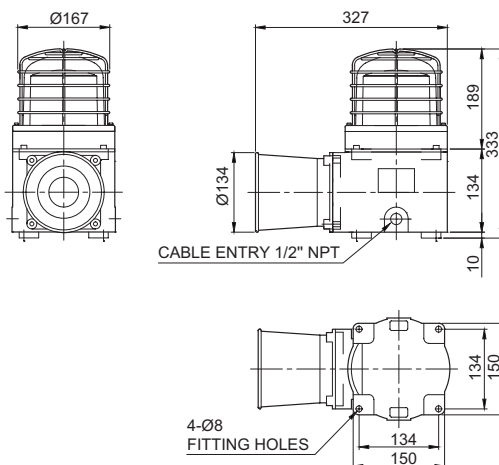

- ・多面反射鏡構造により信号光の拡散効果に優れる
- ・回転数: 120~140RPM

SESAS

外形図

・SESALR / SESAL / SESAS / SESA

単位: mm

SESA Series

音色選択方法と結線図

・注文仕様: 外部接点の利用(LC)、信号線引き出しのカスタマイズは、制御ユニットに適合できる外部接点とトランジスタの間で選択できます。

・SESALR / SESAL / SESAS / SESA-DC/AC

・SESA、SESALRモデルの場合、黒線が(-)極性です。

・標準仕様: 内部スイッチ利用
各チャンネルのディップスイッチをONにすると、その音が出力されます。

ユーザオーダー仕様

- ・防爆型ケーブルグラントの装着(標準仕様には、防爆型ケーブルグラントは装着されていません。)
- ・両方向2口引込口
- ・ケーブル引き込み口 規格 3/4" NPT、M20 x 1.5、M25 x 1.5
- ・SESAKC 防爆認証規格製品