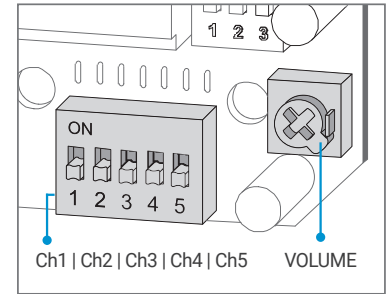

- ・多面反射鏡構造により信号光の拡散効果に優れる
- ・回転数: 120~140RPM

SESAS

外形図

・SESALR / SESAL / SESAS / SESA

単位: mm

SESA Series

音色選択方法と結線図

・注文仕様: 外部接点の利用(LC)、信号線引き出しのカスタマイズは、制御ユニットに適合できる外部接点とトランジスタの間で選択できます。

・SESALR / SESAL / SESAS / SESA-DC/AC

・SESA、SESALRモデルの場合、黒線が(-)極性です。

・標準仕様: 内部スイッチ利用
各チャンネルのディップスイッチをONにすると、その音が出力されます。

ユーザオーダー仕様

- ・防爆型ケーブルグラントの装着(標準仕様には、防爆型ケーブルグラントは装着されていません。)
- ・両方向2口引込口
- ・ケーブル引き込み口 規格 3/4" NPT、M20 x 1.5、M25 x 1.5
- ・SESAKC 防爆認証規格製品