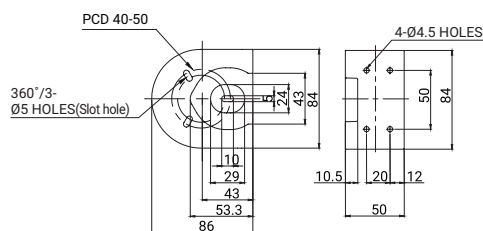

TWA80

ST80M Series, STC80 Series, QTG70M Series, QTC70M Series, QTR70M Series, MTG70M Series, MTC70M Series, MTR70M Series, QT70M Series, QTG70M-USB Series, QTC70M-USB Series, QTR70M-USB Series, QTG70M-ETN Series, QTC70M-ETN Series, QTR70M-ETN Series, QTG70M-WIZ Series