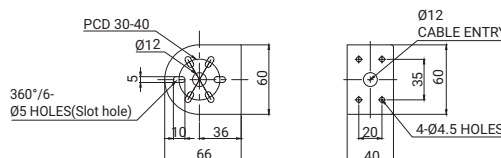

## ・ TWS45 | TWS80

標準直付型垂直取り付け台です。壁面のような垂直面に製品を取り付ける際に使用します。

材質: Steel  
色: Silver, Ivory

外形

寸法及び適用製品

TWS45

ST45 / ST56M Series, STG40 / STG50M Series, STC45 / STC56M Series, QTG50 / QTG60M Series, QTC50M / QTC60M Series, QTR50 / QTR60M Series, QT50M Series, QTG60M-WIZ Series, MTG50 / MTG60M Series, MTC50 / MTC60M Series, MTR50 / MTR60M Series, QTG50 / QTG60M-USB Series, QTC50 / QTC60M-USB Series, QTR50 / QTR60M-USB Series, QTG50 / QTG60M-ETN Series, QTC50 / QTC60M-ETN Series, QTR50 / QTR60M-ETN Series