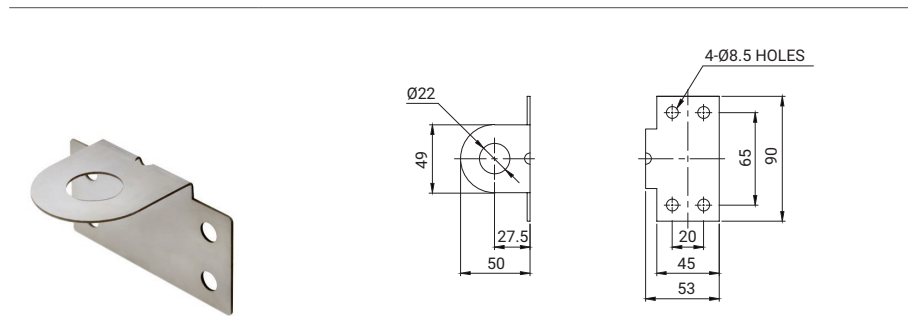

## ・ STAWB25 | STAWB45

スリム型タワーランプ垂直取り付け台です。壁面のような垂直面に製品を取り付ける際に使用します。

材質: Steel  
色: Silver, Ivory

STAWB25

STA25SLM, STA35SL, STA35SLM

STAWB45

STA45SLM