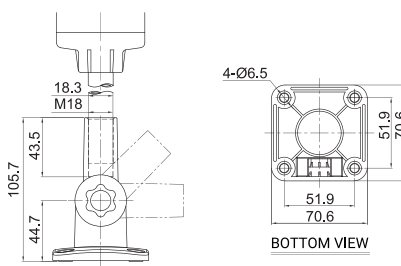

### 外形 寸法及び適用製品

FB18  
(Black)

EST56L

FB18  
(Ivory)

EST56L

# タワーランプ取り付け台

単位: mm