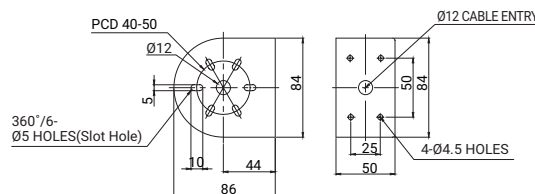

ST80M Series, STC80 Series, QTG70M Series, QTC70M Series, QTR70M Series, MTG70M Series, MTC70M Series, MTR70M Series, QT70M Series, QTG70M-USB Series, QTC70M-USB Series, QTR70M-USB Series, QTG70M-ETN Series, QTC70M-ETN Series, QTR70M-ETN Series, QTG70M-WIZ Series

・ TWA45 | TWA80

電源線が外部に出ないように設計された高級型取り付け台です。壁面のような垂直面に製品を取り付ける際に使用します。

材質: PC
色: Black, Ivory

外形

寸法及び適用製品