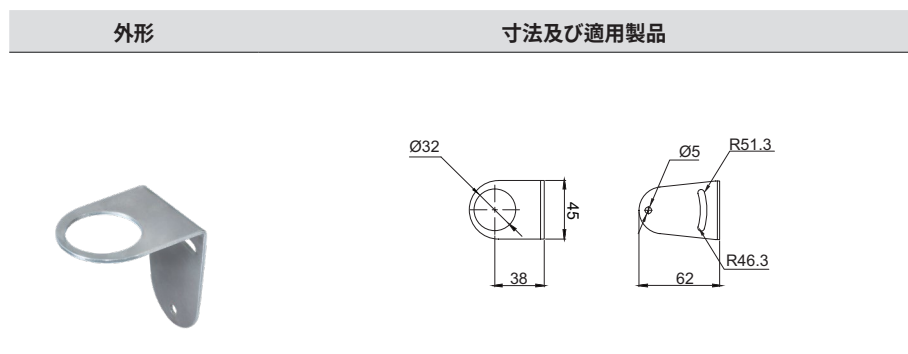

・ LB32

M12コネクタ型垂直取付金具です。壁面などの垂直面に製品を取り付ける際に使用します。

材質: Steel
色: Silver

LB32

MTG50 Series, MTC50 Series, MTR50 Series, MTG60 Series, MTC60 Series, MTR60 Series, MTG70 Series, MTC70 Series, MTR70 Series