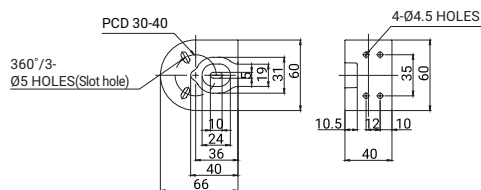

## ・ TWA45 | TWA80

電源線が外部に出ないように設計された高級型取り付け台です。壁面のような垂直面に製品を取り付ける際に使用します。

材質: PC  
色: Black, Ivory

外形

寸法及び適用製品

TWA45

ST45 / ST56M Series, STG40 / STG50M Series, STC45 / STC56M Series, QTG50 / QTG60M Series, QTC50M / QTC60M Series, QTR50 / QTR60M Series, QT50M Series, QTG60M-WIZ Series, MTG50 / MTG60M Series, MTC50 / MTC60M Series, MTR50 / MTR60M Series, QTG50 / QTG60M-USB Series, QTC50 / QTC60M-USB Series, QTR50 / QTR60M-USB Series, QTG50 / QTG60M-ETN Series, QTC50 / QTC60M-ETN Series, QTR50 / QTR60M-ETN Series