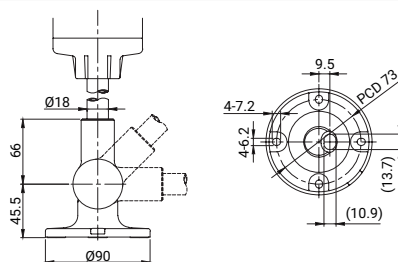

## ・ SL18 | SL24

0~180度(15度間隔で設定可能)で調節可能な取付台です。水平面、垂直面、傾斜面などどんな取り付け条件にも対応できます。

材質: Al  
色: Silver

### 外形 寸法及び適用製品

SL18

ST45 / ST56 Series, STG40 / STG50 Series, STC45 / STC56 Series, QTG50 / QTG60 Series, QTC50 / QTC60 Series, QTR50 / QTR60 Series, QT50 Series, QTG60-WIZ Series, MTG50 / MTG60 Series, MTC50 / MTC60 Series, MTR50 / MTR60 Series, EST56 Series, ST45 / ST56-ETN Series, QTG50 / QTG60-ETN Series, QTC50 / QTC60-ETN Series, QTR50 / QTR60-ETN Series, ST45 / ST56-USB Series, QTG50 / QTG60-USB Series, QTC50 / QTC60-USB Series, QTR50 / QTR60-USB Series