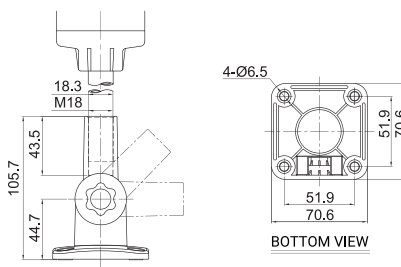

### 外形 寸法及び適用製品

QL18

ST45 / ST56 Series, STG40 / STG50 Series, STC45 / STC56 Series, QTG50 / QTG60 Series, QTC50 / QTC60 Series, QTR50 / QTR60 Series, QT50 Series, QTG60-WIZ Series, MTG50 / MTG60 Series, MTC50 / MTC60 Series, MTR50 / MTR60 Series, EST56 Series, ST45 / ST56-ETN Series, QTG50 / QTG60-ETN Series, QTC50 / QTC60-ETN Series, QTR50 / QTR60-ETN Series, ST45 / ST56-USB Series, QTG50 / QTG60-USB Series, QTC50 / QTC60-USB Series, QTR50 / QTR60-USB Series

## ・FB18

0~180度(5度間隔で設定可能)で調節可能な取付台です。水平面、垂直面、傾斜面等どんな取り付け条件にも対応できます。

材質: ABS  
色: Black, Ivory

### 外形 寸法及び適用製品

FB18  
(Black)

EST56L

FB18  
(Ivory)

EST56L