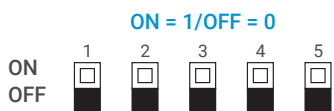

・WS/WP/WM/WA 製品の基本音音色の組合せ

ON = 1/OFF = 0

ON OFF

17種類の警告音が内蔵された製品は、内部スイッチで以下の4種類、5チャンネルを組み合わせることができます。

No.	1	2	3	Ch1	Ch2	Ch3	Ch4	Ch5
0	0	0	0	出力音なし				
1	0	0	1	SND01 火災音	SND02 緊急音	SND03 救急音	SND05 ピーピー音	SND06 フォームリリースアラーム
2	0	1	0	SND01 火災音	SND04 ピーッ音	SND05 ピーピー音	SND06 フォームリリースアラーム	SND07 一般アラーム
3	0	1	1	SND08 ホームスイートホーム	SND09 エリーゼのために	SND10 かっこうワルツ	SND11 ピアノソナタ	SND12 トルコ行進曲
4	1	0	0	SND13 電鈴音	SND14 ピンポーン音	SND15 電話のベル	SND16 ピピピ音	SND17 リンリン音

※ WS/WP/WM/WA 仕様の製品は、共用基板を使用しているため、製品内部基板の3Pスイッチで音色を選択して使用できます。

基本音型製品の標準音色の組合せ

- ・標準品は以下のように警告音 5音(W_S)、特殊警告音 5音(W_P)、メロディ 5音(W_M)、アラーム 5音(W_A)、音声信号 5音(W_V)の組合せで出荷されます。ユーザーはそのうち一つの組合せを選択します。
- ・信号線引き落とし型製品はチャンネル選択スイッチを外結線に置き換えます。