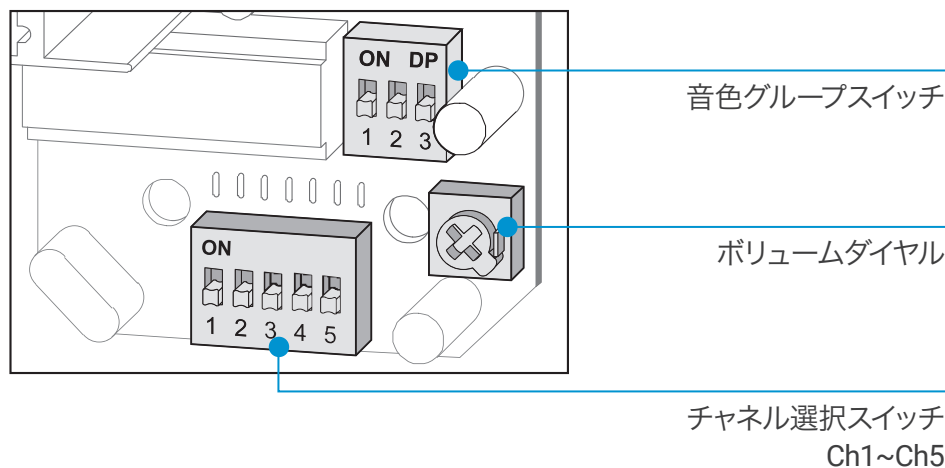

基本音型製品の標準音色の組合せ

- ・標準品は以下のように警告音 5音(W_S)、特殊警告音 5音(W_P)、メロディ 5音(W_M)、アラーム 5音(W_A)、音声信号 5音(W_V)の組合せで出荷されます。ユーザーはそのうち一つの組合せを選択します。
- ・信号線引き落とし型製品はチャンネル選択スイッチを外結線に置き換えます。

区分	主な内蔵音	チャンネル	音色	音色組合せ番号
W_S	警告音 5音	Ch1 Ch2 Ch3 Ch4 Ch5	火災音 緊急音 救急音 ピーピー音 フォームリリースアラーム	W_S/W_P/W_M/W_A No.1
W_P	特殊警告音 5音	Ch1 Ch2 Ch3 Ch4 Ch5	火災音 ピーツ音 ピーピー音 フォームリリースアラーム 一般アラーム	W_S/W_P/W_M/W_A No.2
W_M	メロディ 5音	Ch1 Ch2 Ch3 Ch4 Ch5	ホームスイートホーム エリーゼのために かっこうワルツ ピアノソナタ トルコ行進曲	W_S/W_P/W_M/W_A No.3
W_A	アラーム 5音	Ch1 Ch2 Ch3 Ch4 Ch5	電鈴音(トゥルル音) ピンポン音 電話ベル(リーン音) ピピピ音 リンリン音	W_S/W_P/W_M/W_A No.4
W_V	音声信号 5音	Ch1 Ch2 Ch3 Ch4 Ch5	1. 音声信号はユーザーのニーズによって弊社で録音して提供 2. 各チャンネル当たりのメモリ時間は16秒 3. 5チャンネル使用可能 4. 1つのチャンネル単独使用時、最大80秒まで使用可能 (単一チャンネル使用時、メモリ時間 80秒)	-

※ 音色の組み合わせは「一般信号音製品の音色及び組み合わせ」の基本音製品の音色組み合わせを参照してください。

※ W_V音声信号5音はユーザー注文録音方式で、音声によって音量偏差が発生することがあります。

一般信号音製品の音色選択方法

- ・標準仕様：内部スイッチ利用
  各チャンネルのディップスイッチをONにすると、該当音が出力されます。